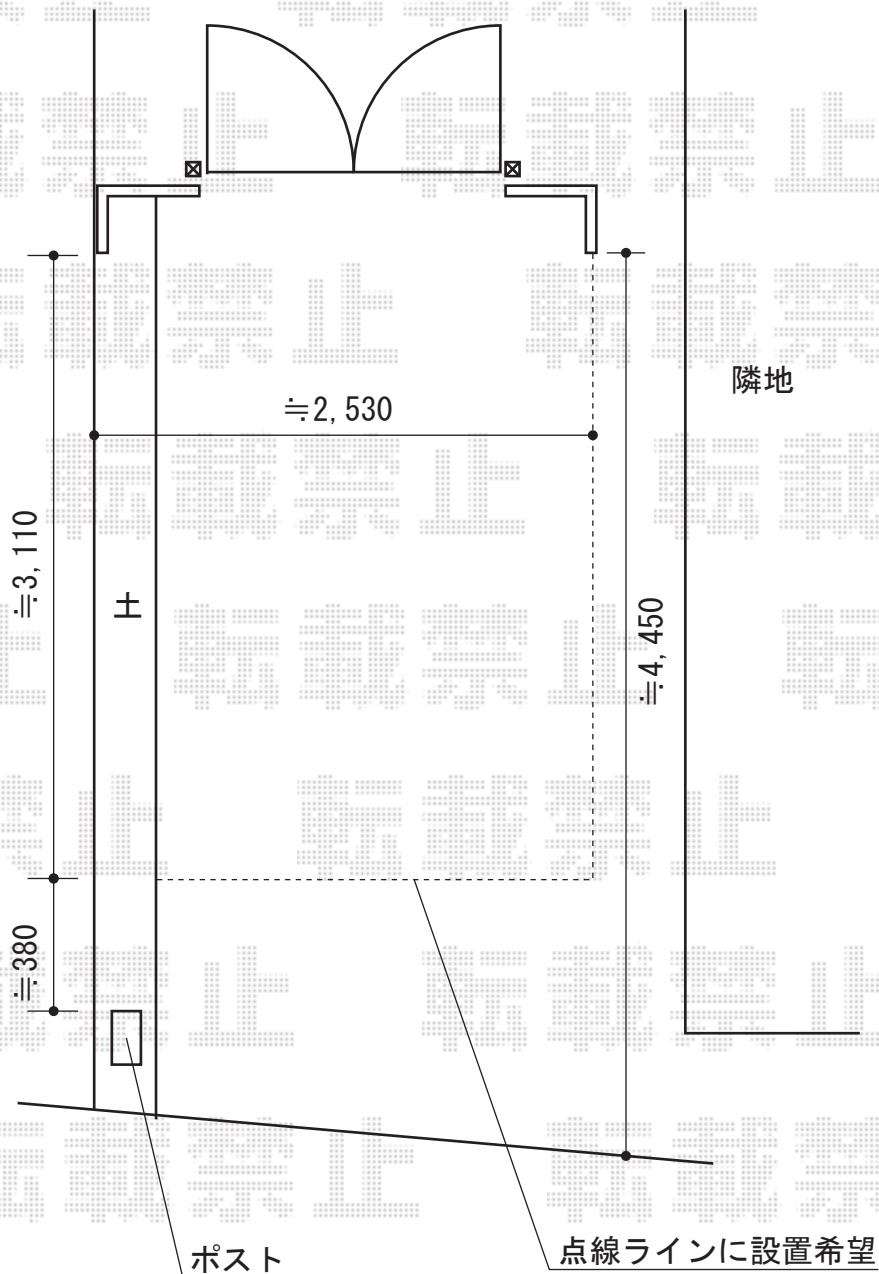

レイオス5型 ノンレール 片開き 角地タイプ

YKK AP レイオス5型 ノンレール 片開き 角地タイプ
開口幅= (2,697mm) + (3,297mm)
全幅= (2,797mm) + (3,397mm)
たたみ幅= (322mm) + (372mm)
高さ=1,200mm
色: 【仮】ブラウン
キャスター数: 5
落棒数: 5

現場状況や作図制限により概略図の内容と多少の違いが生じることがございます。
施工時は、現場優先とさせて頂きたく思いますので、お立会い頂き、
最終のご指示のほど、何卒、宜しくお願い致します。