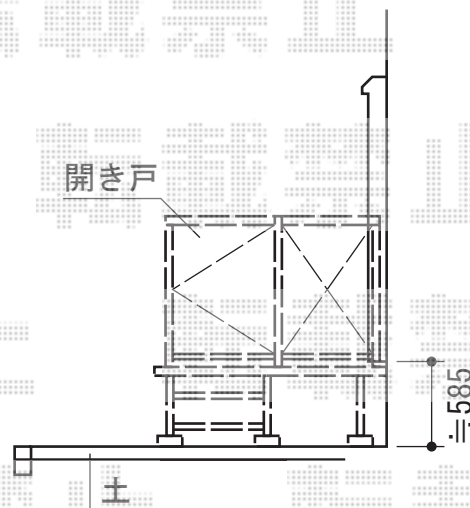

リコステージII 単体

トステム リコステージII 単体
 間口=1.5間 (2,760mm)
 出幅=6尺 (1,833mm)
 色：ダークブラウン
 床板：縦貼り
 幕板：幕板A (厚タイプ)
 束柱：束柱B (400~550mm)
 オプション：ステップ2段×1

トステム ウッドパーティション フラットラチスパネル (粗目タイプ) +開き戸
 本体1枚 (W×H) = (1,200mm×800mm) ×5枚
 開き戸：フラットラチスパネル (粗目タイプ) ×2式
 柱：T-8×8本
 色：ダークブラウン

現場状況や作図制限により概略図の内容と多少の違いが生じることがございます。
 施工時は、現場優先とさせていただきますので、お立会い頂き、
 最終のご指示のほど、何卒、宜しくお願い致します。

EX-SHOP
[HTTP://WWW.EX-SHOP.NET](http://www.ex-shop.net)

担当：岡本