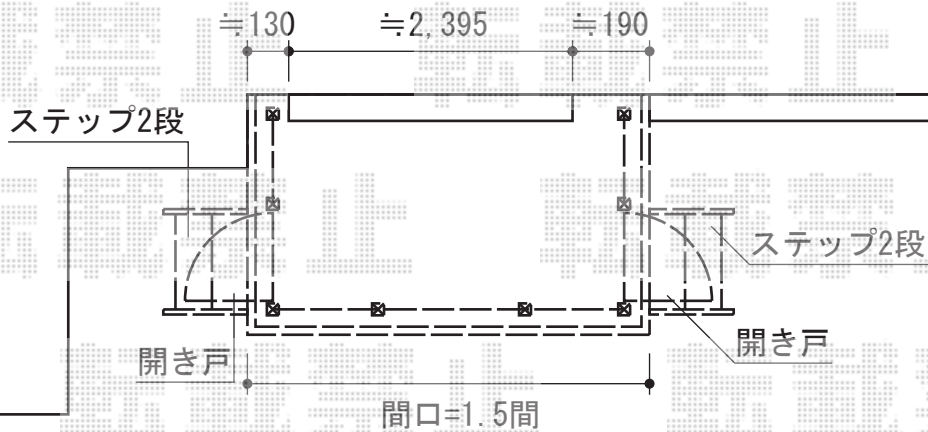

リコステージII 単体

トステム リコステージII 単体
 間口=1.5間 (2,760mm)
 出幅=6尺 (1,833mm)
 色：ダークブラウン
 床板：縦貼り
 幕板：幕板A (厚タイプ)
 束柱：束柱B (400~550mm)
 オプション：ステップ2段×1

トステム ウッドパーティション フラットラチスパネル (粗目タイプ) +開き戸
 本体1枚 (W×H) = (1,200mm×800mm) ×5枚
 開き戸：フラットラチスパネル (粗目タイプ) ×2式
 柱：T-8×8本
 色：ダークブラウン

現場状況や作図制限により概略図の内容と多少の違いが生じることがございます。
 施工時は、現場優先とさせていただきますので、お立会い頂き、
 最終のご指示のほど、何卒、宜しくお願い致します。

EX-SHOP
[HTTP://WWW.EX-SHOP.NET](http://www.ex-shop.net)

担当：岡本