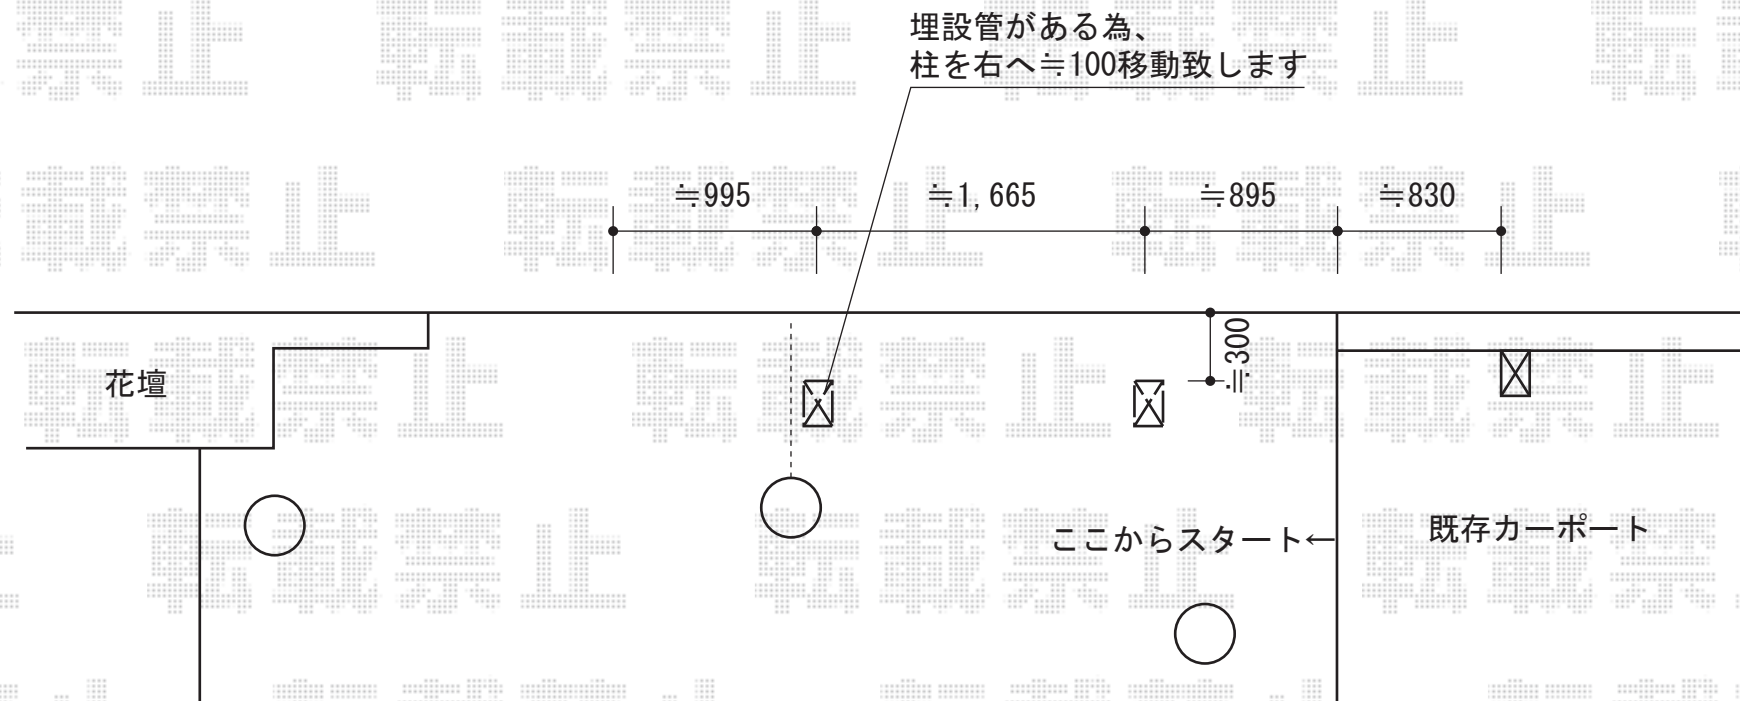

ファインポートII R ミニ 積雪~20cm対応

新日軽 ファインポートII R ミニ 積雪~20cm対応
幅=2,088mm
奥行=3,560mm
色：CBステン
屋根材：熱線遮断ポリカーボネート（ブルースモーク）
柱仕様：標準柱仕様（有効高 約1,900mm）

現場状況や作図制限により概略図の内容と多少の違いが生じることがございます。
施工時は、現場優先とさせて頂きたく思いますので、お立会い頂き、
最終のご指示のほど、何卒、宜しくお願い致します。