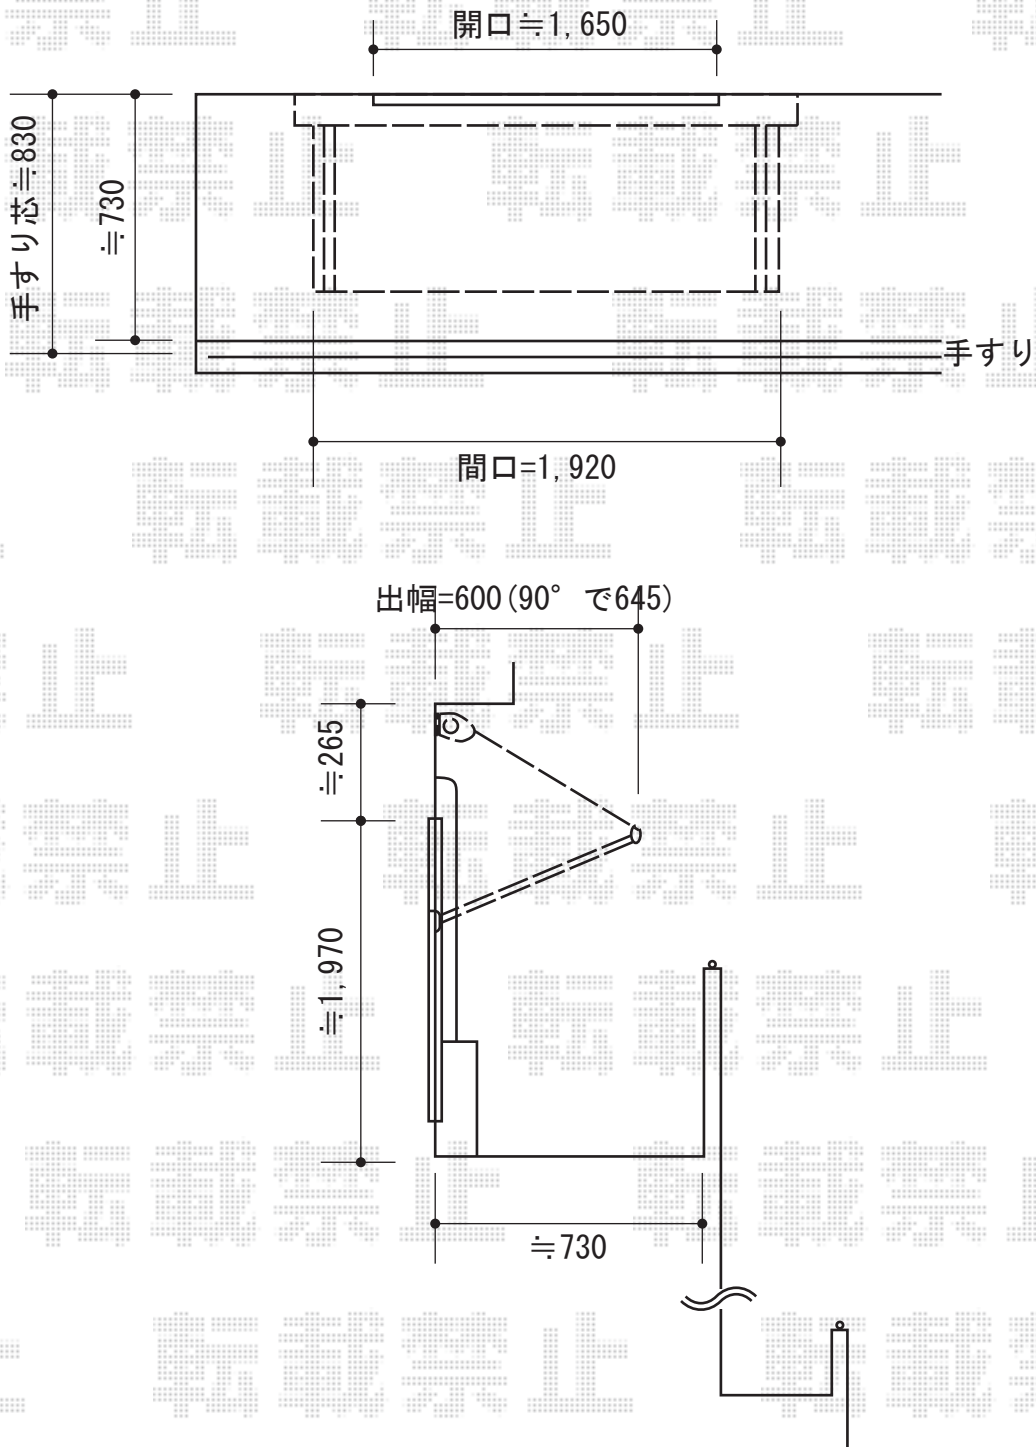

# プチシェイド 手動式

テンパル プチシェイド 手動式

間口=1,920mm

出幅=600mm

本体色：ホワイト

キャンバス色：アクリル【カルマグ・イエロー】

現場状況や作図制限により概略図の内容と多少の違いが生じることがございます。  
施工時は、現場優先とさせて頂きたく思いますので、お立会い頂き、  
最終のご指示のほど、何卒、宜しくお願い致します。

EX-SHOP  
HTTP://WWW.EX-SHOP.NET