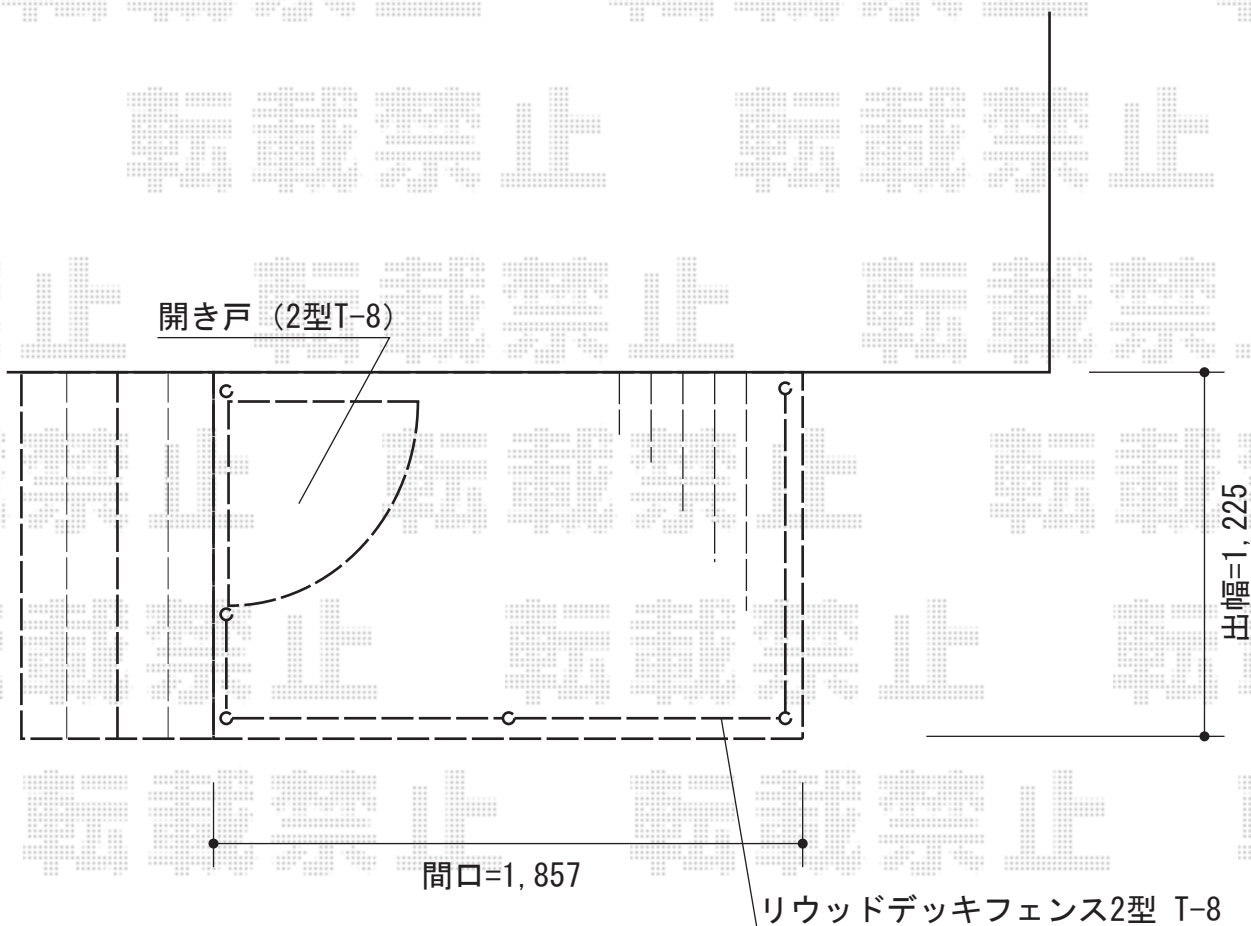

リウッドデッキ200 単体

YKK AP リウッドデッキ200 単体
間口=1.0間 (1,857mm)
出幅=4尺 (1,225mm)
色：レッドブラウン
床板：縦張り
束柱：Tタイプ (400~500mm) (カームブラック)

YKK AP リウッドデッキフェンス2型 ラチス格子
本体1枚 (W×H) =08用T80 (745×700mm) ×3
本体1枚 (W×H) =12用T80 (1,145×700mm) ×1
柱T80：中柱×1・端柱×1・角柱×2
門扉2型 (W×H) = (690×700mm)
門扉柱T80：中柱+(吊元用)端柱
デッキ材補強材：1セット
色：レッドブラウン

YKK AP 段床セット 片側面2段タイプ
デッキ出幅=4尺用
色：レッドブラウン

現場状況や作図制限により概略図の内容と多少の違いが生じることがございます。
施工時は、現場優先とさせて頂きたく思いますので、お立会い頂き、
最終のご指示のほど、何卒、宜しくお願い致します。

EX-SHOP
HTTP://WWW.EX-SHOP.NET

担当：岡本