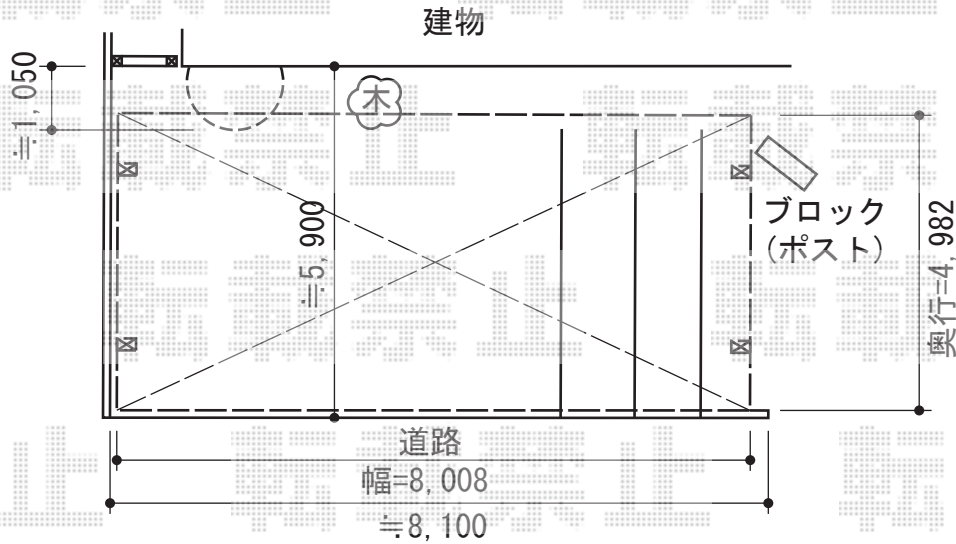

リベルポートシグマIII 積雪～30cm対応

トステム リベルポートシグマIII 積雪～30cm対応
幅=8,008mm
奥行=4,982mm
色：ナチュラルシルバー
屋根材：熱線吸収ポリカーボネート（ライトブルーマット調）
柱仕様：ロング柱23仕様（有効高 約2,300mm）

現場状況や作図制限により概略図の内容と多少の違いが生じることがございます。
施工時は、現場優先とさせて頂きたく思いますので、お立会い頂き、
最終のご指示のほど、何卒、宜しくお願い致します。