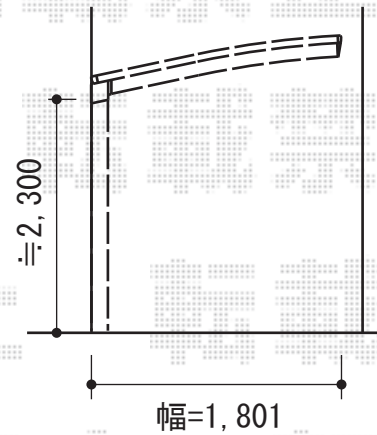

カーポートシグマIII ワイド

柱をドアから出来るだけ
離して設置致します

ドアの開きを見て
場合により柱移動致します

トステム カーブポートシグマIII ワイド 積雪~30cm対応
幅=3,625mm
奥行=4,980mm
色：シャイングレー
屋根材：ポリカーボネート（ブルースモーク）
柱仕様：ロング柱23仕様（有効高 約2,300mm）

カーブポートシグマIII ミニ

トステム カーブポートシグマIIIミニ 積雪~20cm対応
幅=1,801mm
奥行=2,862mm
色：シャイングレー
屋根材：ポリカーボネート（ブルースモーク）
柱仕様：ロング柱23仕様（有効高 約2,300mm）

現場状況や作図制限により概略図の内容と多少の違いが生じることがございます。
施工時は、現場優先とさせて頂きたく思いますので、お立会い頂き、
最終のご指示のほど、何卒、宜しくお願い致します。

EX-SHOP
HTTP://WWW.EX-SHOP.NET

担当：八浦