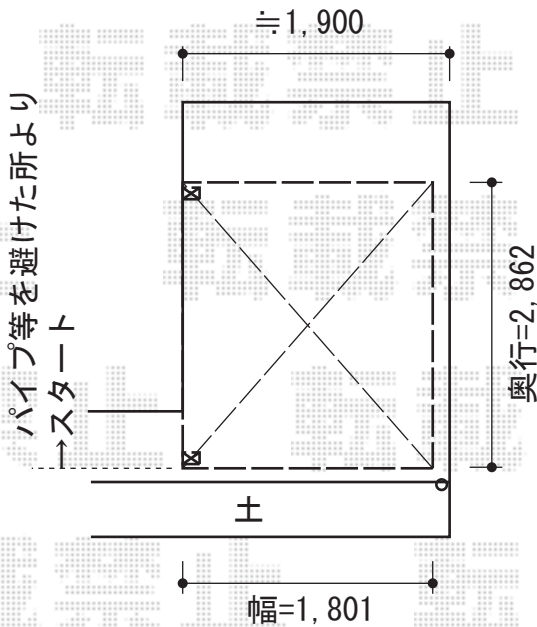

カーポートシグマIII ワイド

柱をドアから出来るだけ
離して設置致します

ドアの開きを見て
場合により柱移動致します

トステム カーブポートシグマIII ワイド 積雪~30cm対応
幅=3,625mm
奥行=4,980mm
色：シャイングレー
屋根材：ポリカーボネート（ブルースモーク）
柱仕様：ロング柱23仕様（有効高 約2,300mm）

カーブポートシグマIII ミニ

トステム カーブポートシグマIIIミニ 積雪~20cm対応
幅=1,801mm
奥行=2,862mm
色：シャイングレー
屋根材：ポリカーボネート（ブルースモーク）
柱仕様：ロング柱23仕様（有効高 約2,300mm）

現場状況や作図制限により概略図の内容と多少の違いが生じることがございます。
施工時は、現場優先とさせて頂きたく思いますので、お立会い頂き、
最終のご指示のほど、何卒、宜しくお願い致します。

EX-SHOP
HTTP://WWW.EX-SHOP.NET

担当：八浦