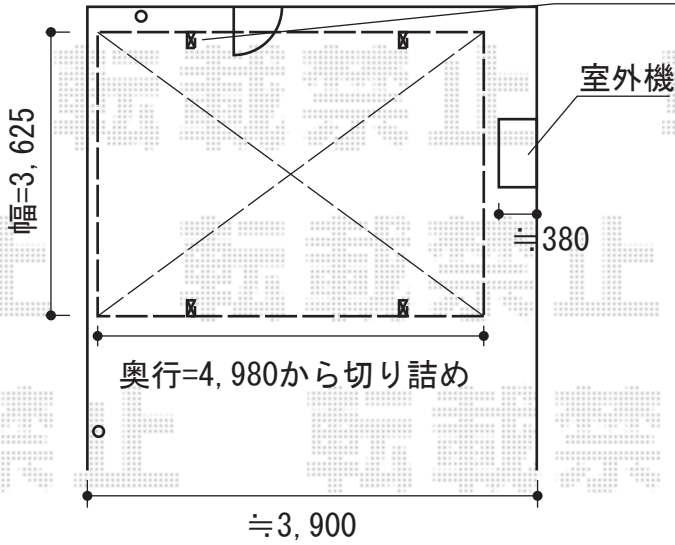

カーポートシグマIII ワイド

柱をドアから出来るだけ
離して設置致します

ドアの開きを見て
場合により柱移動致します

トステム カーブポートシグマIII ワイド 積雪~30cm対応
幅=3,625mm
奥行=4,980mm
色：シャイングレー
屋根材：ポリカーボネート（ブルースモーク）
柱仕様：ロング柱23仕様（有効高 約2,300mm）

カーブポートシグマIII ミニ

トステム カーブポートシグマIIIミニ 積雪~20cm対応
幅=1,801mm
奥行=2,862mm
色：シャイングレー
屋根材：ポリカーボネート（ブルースモーク）
柱仕様：ロング柱23仕様（有効高 約2,300mm）

現場状況や作図制限により概略図の内容と多少の違いが生じることがございます。
施工時は、現場優先とさせて頂きたく思いますので、お立会い頂き、
最終のご指示のほど、何卒、宜しくお願い致します。

EX-SHOP
HTTP://WWW.EX-SHOP.NET

担当：八浦