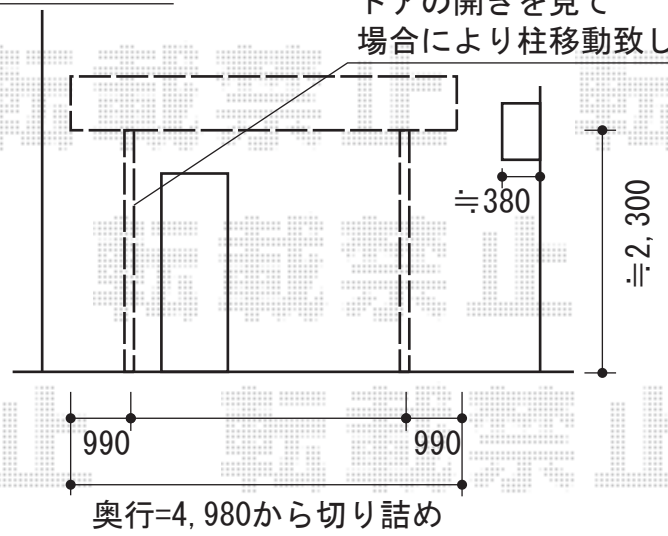

カーポートシグマIII ワイド

柱をドアから出来るだけ
離して設置致します

ドアの開きを見て
場合により柱移動致します

トステム カーブポートシグマIII ワイド 積雪~30cm対応
幅=3,625mm
奥行=4,980mm
色：シャイングレー
屋根材：ポリカーボネート（ブルースモーク）
柱仕様：ロング柱23仕様（有効高 約2,300mm）

カーブポートシグマIII ミニ

トステム カーブポートシグマIIIミニ 積雪~20cm対応
幅=1,801mm
奥行=2,862mm
色：シャイングレー
屋根材：ポリカーボネート（ブルースモーク）
柱仕様：ロング柱23仕様（有効高 約2,300mm）

現場状況や作図制限により概略図の内容と多少の違いが生じることがございます。
施工時は、現場優先とさせて頂きたく思いますので、お立会い頂き、
最終のご指示のほど、何卒、宜しくお願い致します。

EX-SHOP
HTTP://WWW.EX-SHOP.NET

担当：八浦