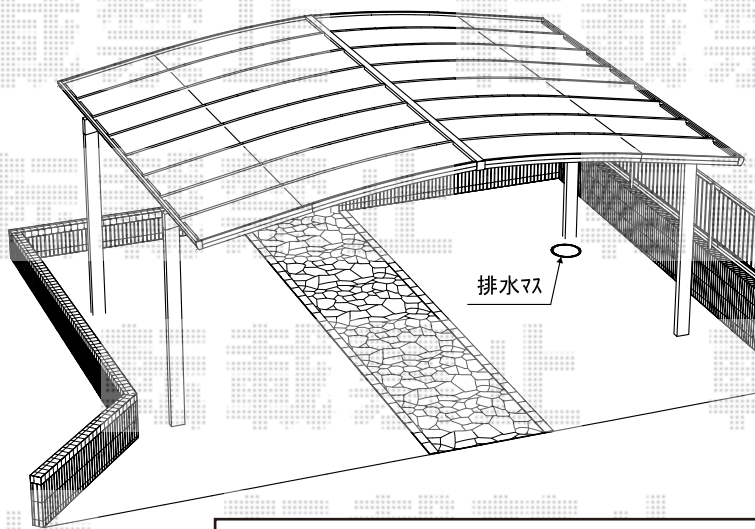

# カーブポートシグマⅢ ワイド 積雪～30cm対応

トステム カーブポートシグマⅢ ワイド 積雪～30cm対応  
幅=6,060mm  
奥行=4,980mm  
色：シャイングレー  
屋根材：熱線吸収アクアポリカーボネート（ライトブルー）  
柱仕様：ロング柱23仕様（有効高 2,300mm）

現場状況や作図制限により概略図の内容と多少の違いが生じることがございます。  
施工時は、現場優先とさせて頂きたく思いますので、お立会い頂き、  
最終のご指示のほど、何卒、宜しくお願い致します。