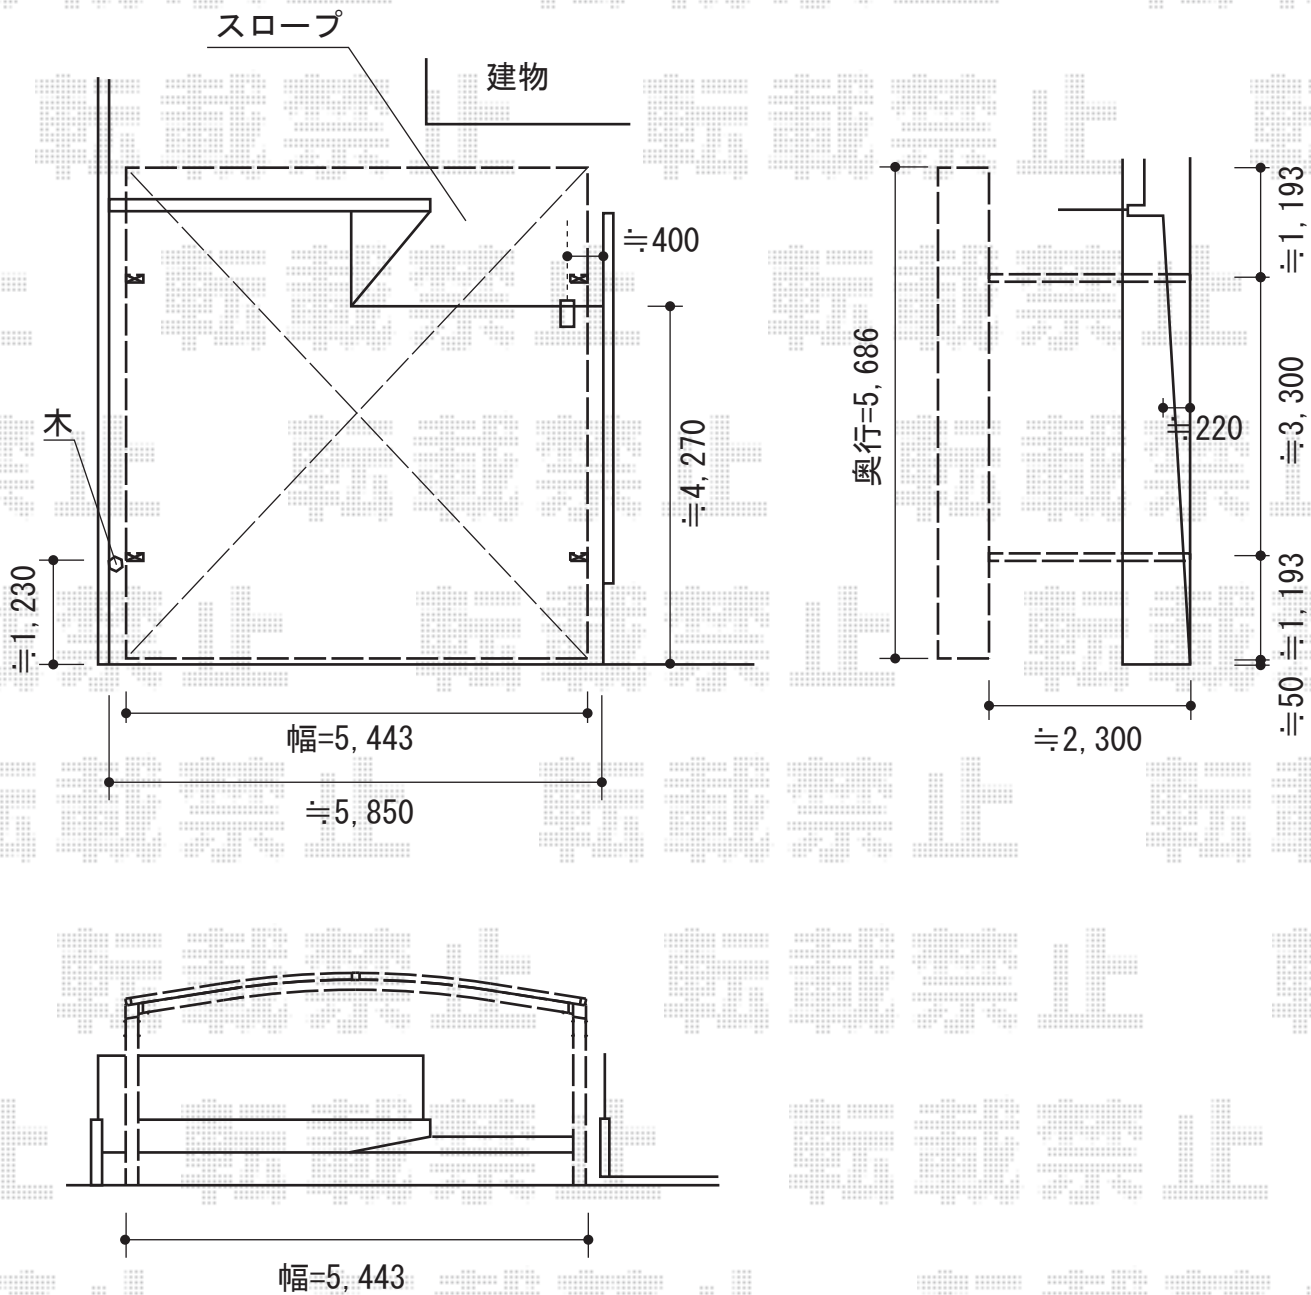

カーブポートシグマIII ワイド 積雪～30cm対応

トステム カーブポートシグマIII ワイド 積雪～30cm対応
 幅=5,443mm
 奥行=5,686mm
 色：シャイングレー
 屋根材：熱線吸収アクアポリカーボネート（ライトブルー）
 柱仕様：ロング柱23仕様（有効高 約2,300mm）

現場状況や作図制限により概略図の内容と多少の違いが生じることがございます。
 施工時は、現場優先とさせて頂きたく思いますので、お立会い頂き、
 最終のご指示のほど、何卒、宜しくお願い致します。