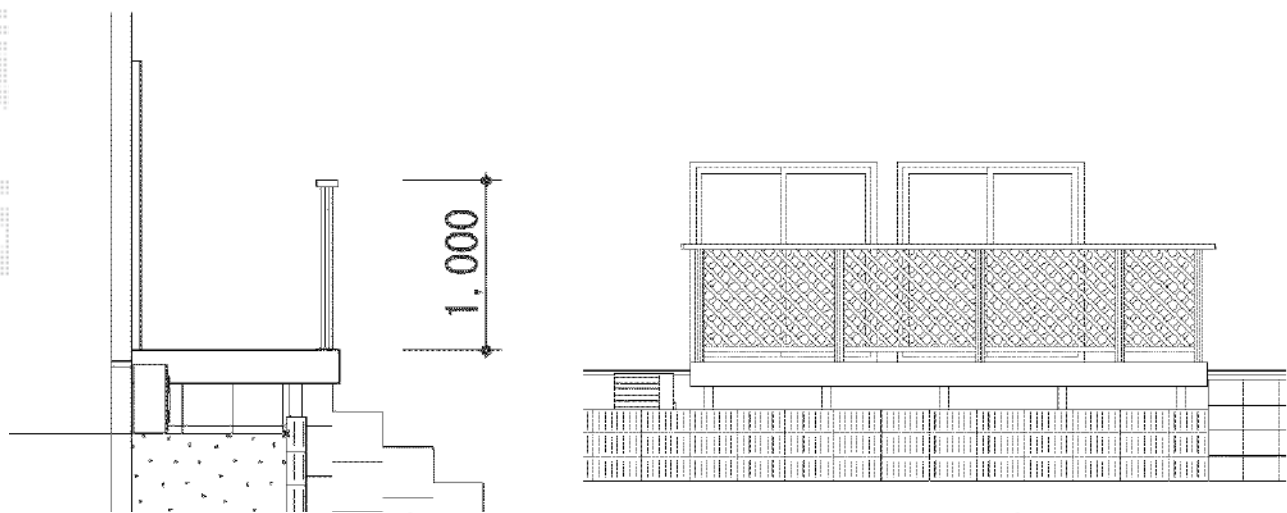

リコステージII 単体

イメージ図

トステム リコステージII 単体

間口=2.5間 (4,340mm)

出幅=4尺 (1,213mm)

色：ソフトブラウン

床板：標準縦貼り

幕板：B (薄タイプ)

束柱：束柱B (400~550mm)

トステム デッキフェンス フラットラチスパネル (密目タイプ)

本体1枚 (W×H) = (1,200mm×1,000mm) × 3枚・

(750mm×1,000mm) × 1枚

柱：T-10×5本

部材：笠木中間カバー

色：ソフトブラウン

現場状況や作図制限により概略図の内容と多少の違いが生じることがございます。施工時は、現場優先とさせて頂きたく思いますので、お立会い頂き、最終のご指示のほど、何卒、宜しくお願い致します。