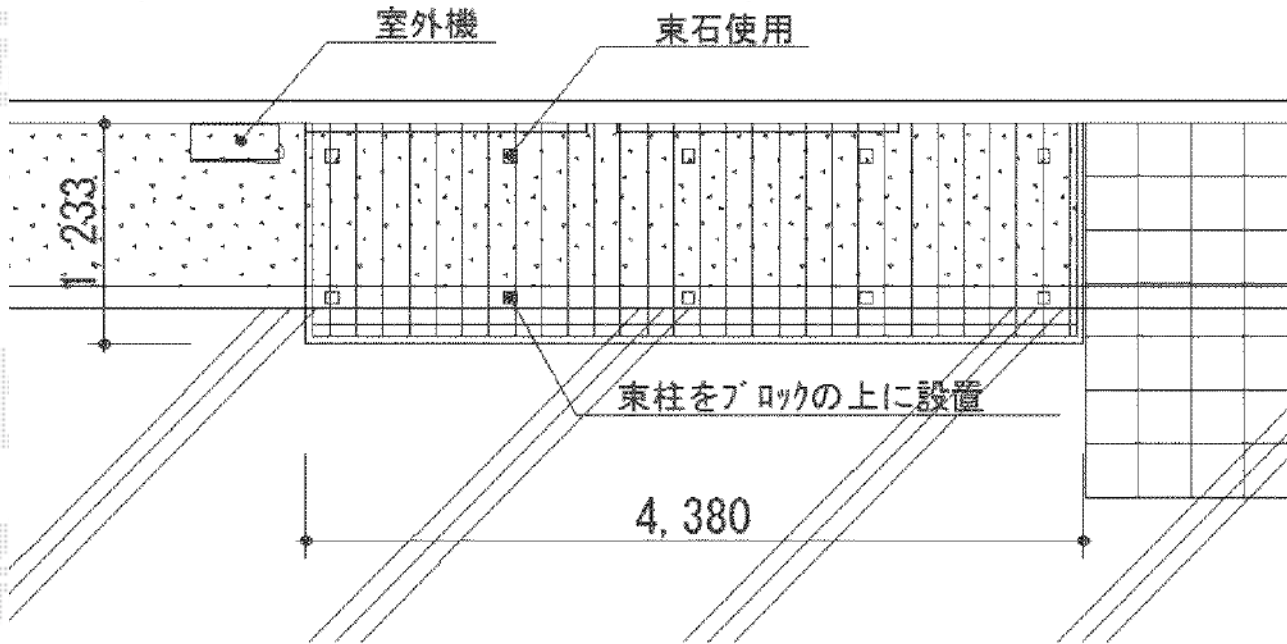

リコステージII 単体

イメージ図

トステム リコステージII 単体

間口=2.5間 (4,340mm)

出幅=4尺 (1,213mm)

色：ソフトブラウン

床板：標準縦貼り

幕板：B (薄タイプ)

束柱：束柱B (400~550mm)

トステム デッキフェンス フラットラチスパネル (密目タイプ)

本体1枚 (W×H) = (1,200mm×1,000mm) × 3枚・

(750mm×1,000mm) × 1枚

柱：T-10×5本

部材：笠木中間カバー

色：ソフトブラウン

現場状況や作図制限により概略図の内容と多少の違いが生じることがございます。施工時は、現場優先とさせて頂きたく思いますので、お立会い頂き、最終のご指示のほど、何卒、宜しくお願い致します。