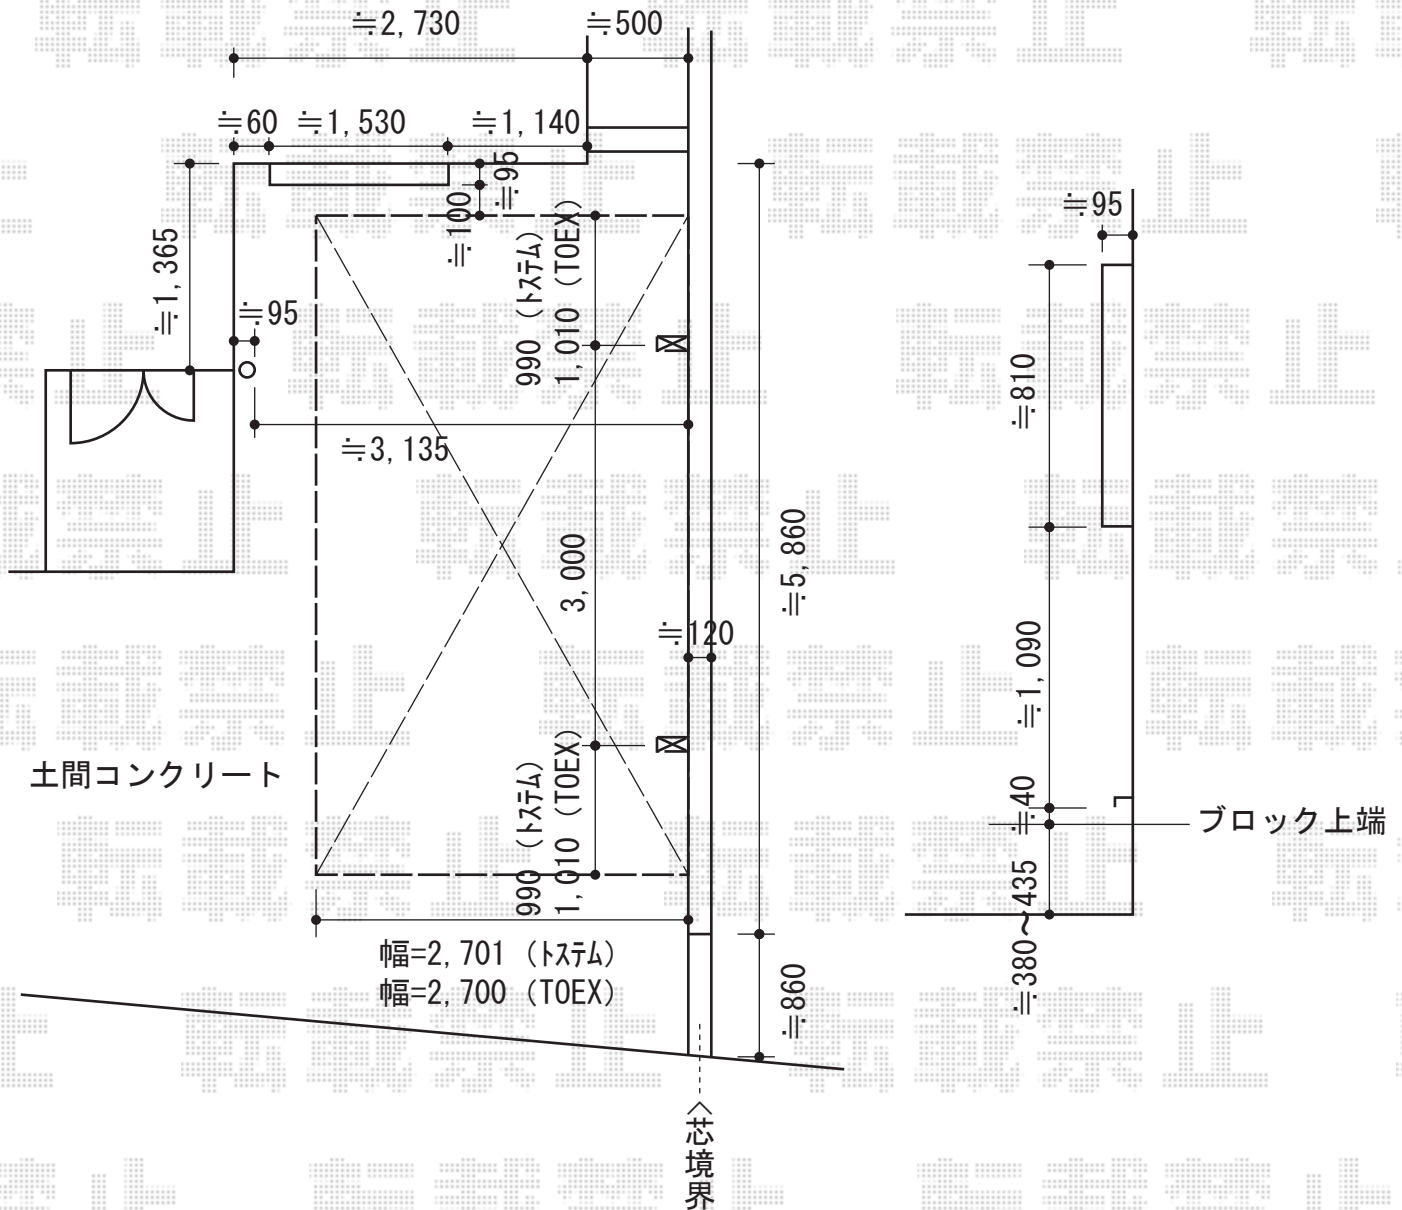

# アーキフィット 単体 積雪～30cm対応

## TOEX アーキフィット 単体 積雪～30cm対応

幅=2,998mm

奥行=5,020 (mm)

色：ブラック

屋根材：熱線吸収ポリカーボネート (クリアブルーS・すりガラス調)

柱仕様：標準柱

現場状況や作図制限により概略図の内容と多少の違いが生じることがございます。  
 施工時は、現場優先とさせて頂きたく思いますので、お立会い頂き、  
 最終のご指示のほど、何卒、宜しくお願い致します。

EX-SHOP  
[HTTP://WWW.EX-SHOP.NET](http://www.ex-shop.net)