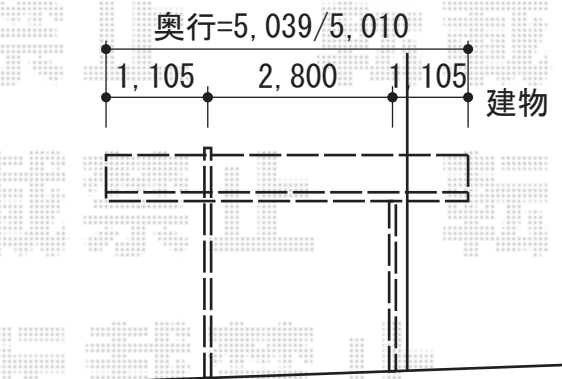

マルチスクエア アール屋根 レギュラー合掌 両支持タイプ 積雪～20cm対応

トステム マルチスクエア アール屋根
 レギュラー合掌 両支持タイプ 積雪～20cm対応
 屋根ユニット：5027 (D5,010mm×W2,473mm) ×2
 屋根材：熱線吸収アクリルカーボネート (ライトブルー)
 フレームユニット：吊り80用-置き54用
 柱仕様：ロング柱仕様 (有効高 約2,600mm)
 樋仕様：標準縦樋+横樋
 屋根接続部品：レギュラー-50用×2
 色：シャイングレー
 合掌用部材：合掌棟木セット50用×1
 合掌棟木取り付け部品セット50用×1

タクボ物置 ND-2215 Mr. ストックマンダンディ 一般型
 間口=2,200mm
 奥行=1,590mm
 高さ=2,110mm
 色：カーボンブラウン
 屋根タイプ：標準型
 耐荷重タイプ：一般型

現場状況や作図制限により概略図の内容と多少の違いが生じることがございます。
 施工時は、現場優先とさせていただきますので、お立会い頂き、
 最終のご指示のほど、何卒、宜しくお願い致します。

EX-SHOP
[HTTP://WWW.EX-SHOP.NET](http://www.ex-shop.net)