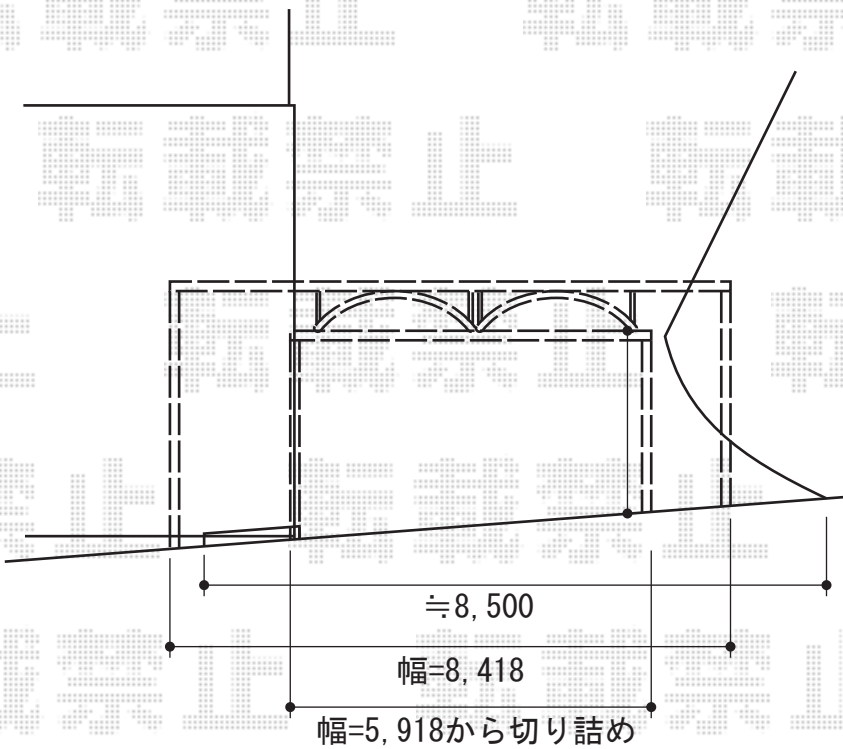

マルチスクエア アール屋根 レギュラー合掌 両支持タイプ 積雪～20cm対応

トステム マルチスクエア アール屋根
 レギュラー合掌 両支持タイプ 積雪～20cm対応
 屋根ユニット：5027 (D5,010mm×W2,473mm) ×2
 屋根材：熱線吸収アクリルカーボネート (ライトブルー)
 フレームユニット：吊り80用-置き54用
 柱仕様：ロング柱仕様 (有効高 約2,600mm)
 樋仕様：標準縦樋+横樋
 屋根接続部品：レギュラー-50用×2
 色：シャイングレー
 合掌用部材：合掌棟木セット50用×1
 合掌棟木取り付け部品セット50用×1

タクボ物置 ND-2215 Mr. ストックマンダンディ 一般型
 間口=2,200mm
 奥行=1,590mm
 高さ=2,110mm
 色：カーボンブラウン
 屋根タイプ：標準型
 耐荷重タイプ：一般型

現場状況や作図制限により概略図の内容と多少の違いが生じることがございます。
 施工時は、現場優先とさせていただきますので、お立会い頂き、
 最終のご指示のほど、何卒、宜しくお願い致します。

EX-SHOP
[HTTP://WWW.EX-SHOP.NET](http://www.ex-shop.net)