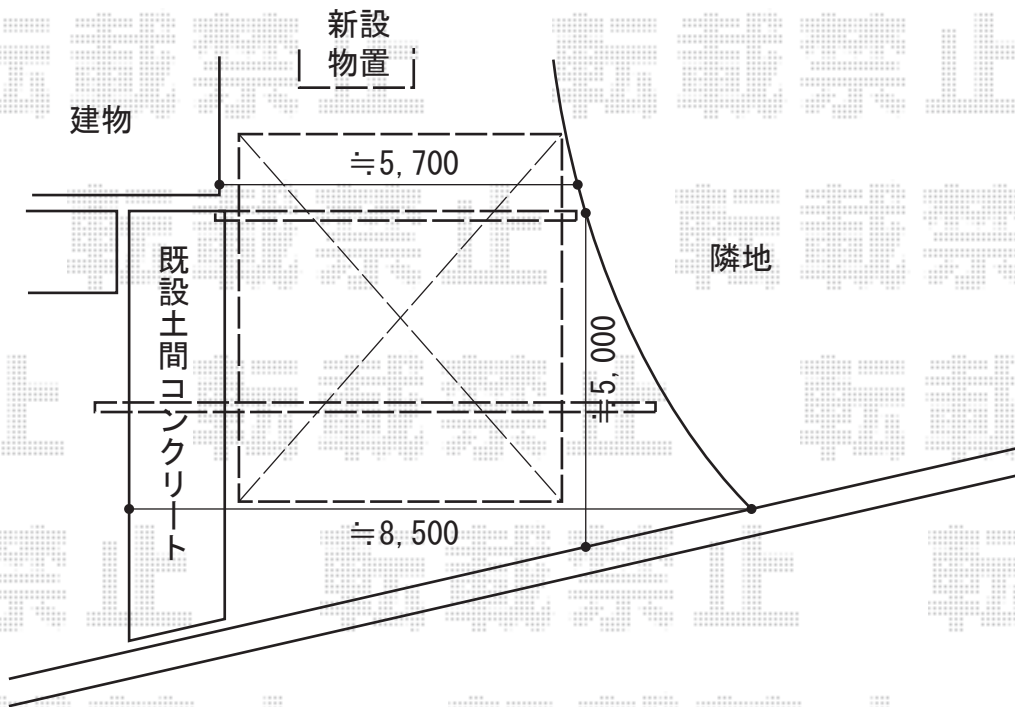

マルチスクエア アール屋根 レギュラー合掌 両支持タイプ 積雪～20cm対応

トステム マルチスクエア アール屋根
 レギュラー合掌 両支持タイプ 積雪～20cm対応
 屋根ユニット：5027 (D5,010mm×W2,473mm) ×2
 屋根材：熱線吸収アクリルカーボネート (ライトブルー)
 フレームユニット：吊り80用-置き54用
 柱仕様：ロング柱仕様 (有効高 約2,600mm)
 樋仕様：標準縦樋+横樋
 屋根接続部品：レギュラー-50用×2
 色：シャイングレー
 合掌用部材：合掌棟木セット50用×1
 合掌棟木取り付け部品セット50用×1

タクボ物置 ND-2215 Mr. ストックマンダンディ 一般型
 間口=2,200mm
 奥行=1,590mm
 高さ=2,110mm
 色：カーボンブラウン
 屋根タイプ：標準型
 耐荷重タイプ：一般型

現場状況や作図制限により概略図の内容と多少の違いが生じることがございます。
 施工時は、現場優先とさせていただきますので、お立会い頂き、
 最終のご指示のほど、何卒、宜しくお願い致します。

EX-SHOP
[HTTP://WWW.EX-SHOP.NET](http://www.ex-shop.net)