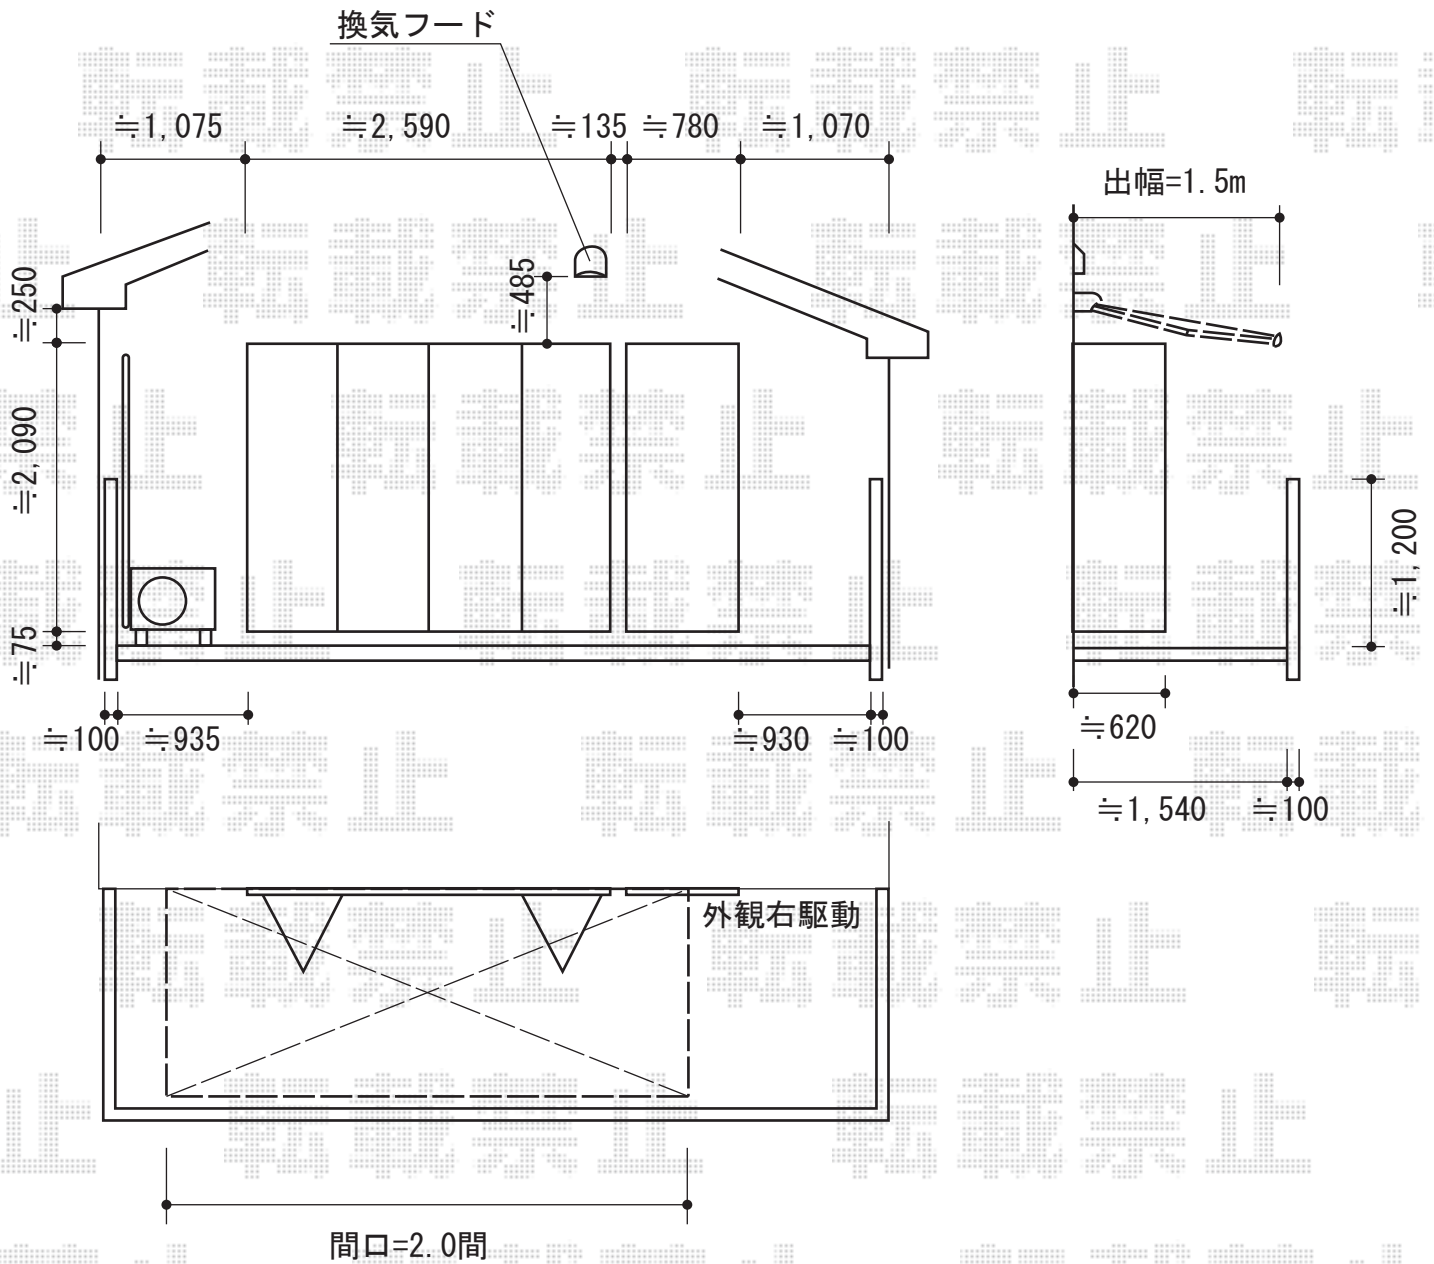

彩鳥C型 ボックスタイプ 手動式

トステム 彩鳥C型 ボックスタイプ 手動式
 間口=関東間2.0間 (3,640mm)
 出幅=1,500mm
 本体色：ブラック
 キャンパス色：ポリエステル/カフェブラウン
 駆動：手動式/外観右駆動
 クランクハンドル：1,500mm
 追加部材：ベースプレート一式

現場状況や作図制限により概略図の内容と多少の違いが生じることがございます。
 施工時は、現場優先とさせて頂きたく思いますので、お立会い頂き、
 最終のご指示のほど、何卒、宜しくお願い致します。