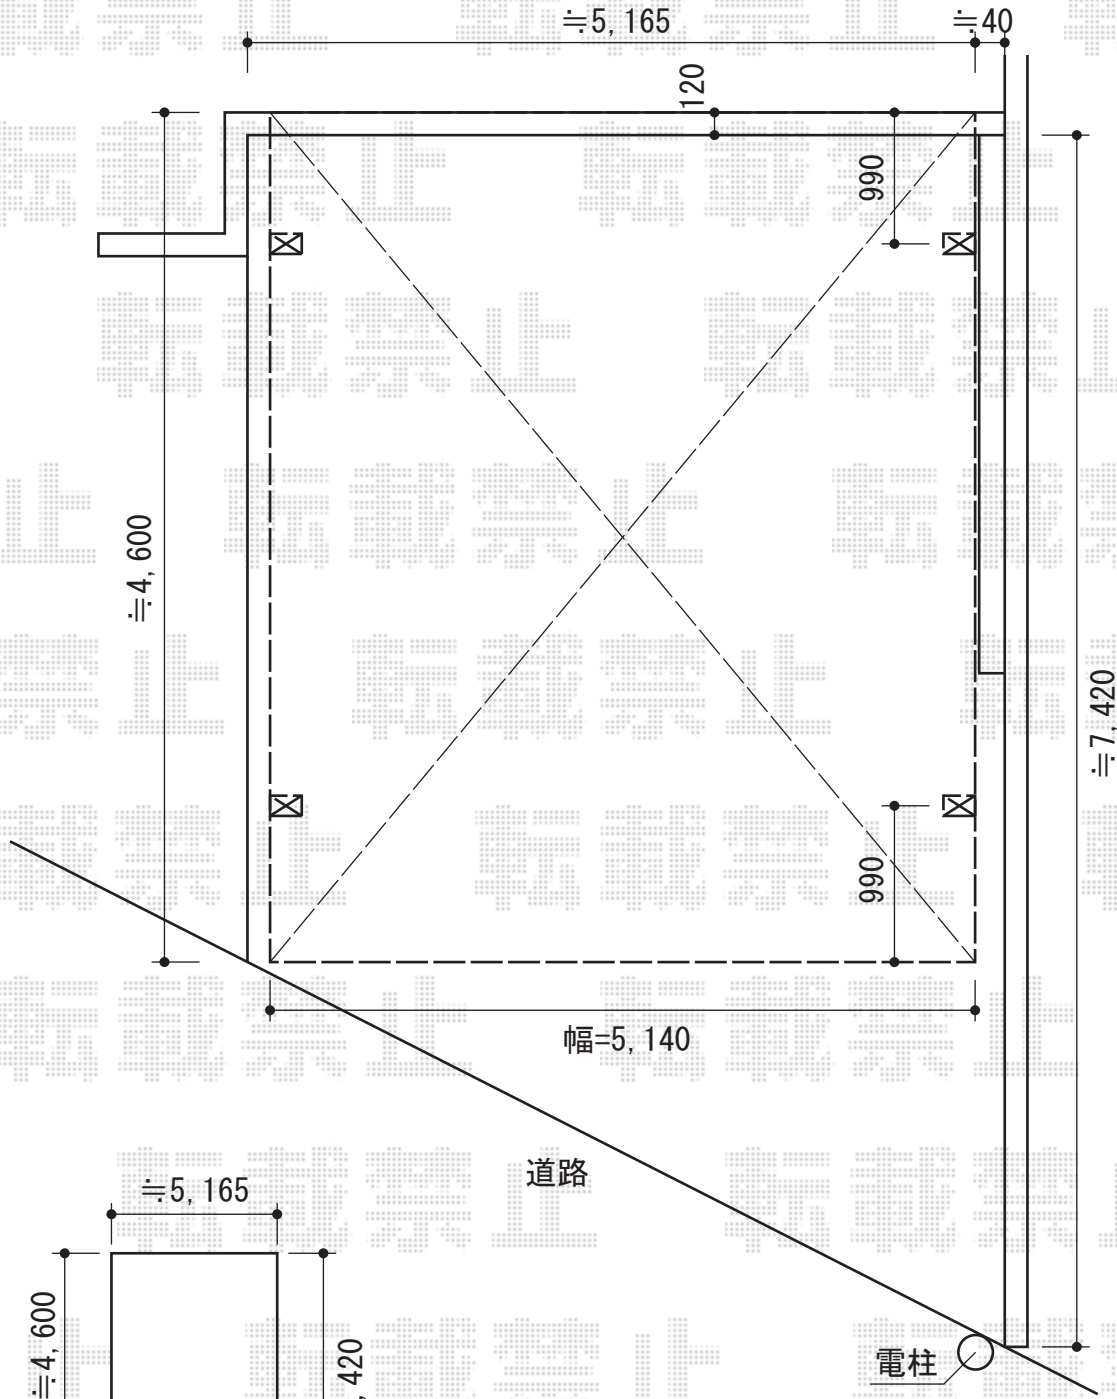

カーブポートシグマIII ワイド 積雪～30cm対応

道路

電柱

トステム カーブポートシグマIII ワイド 積雪～30cm対応  
 幅=5,140mm  
 奥行=4,980mm  
 色:シャイングレー  
 屋根材:熱線吸収アクアポリカーボネート(ライトブルー)  
 柱仕様:標準柱仕様(有効高 約1,800mm)

現場状況や作図制限により概略図の内容と多少の違いが生じることがございます。  
 施工時は、現場優先とさせて頂きたく思いますので、お立会い頂き、  
 最終のご指示のほど、何卒、宜しくお願い致します。