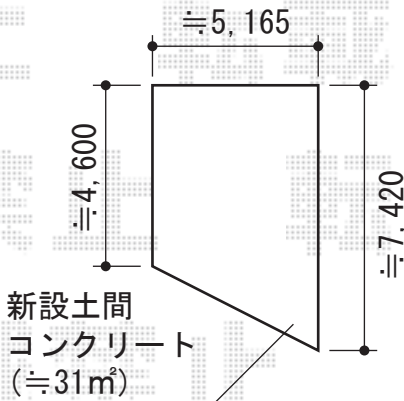

カーブポートシグマIII ワイド 積雪～30cm対応

道路

電柱

トステム カーブポートシグマIII ワイド 積雪～30cm対応  
 幅=5,140mm  
 奥行=4,980mm  
 色:シャイングレー  
 屋根材:熱線吸収アクアポリカーボネート(ライトブルー)  
 柱仕様:標準柱仕様(有効高 約1,800mm)

現場状況や作図制限により概略図の内容と多少の違いが生じることがございます。  
 施工時は、現場優先とさせて頂きたく思いますので、お立会い頂き、  
 最終のご指示のほど、何卒、宜しくお願い致します。