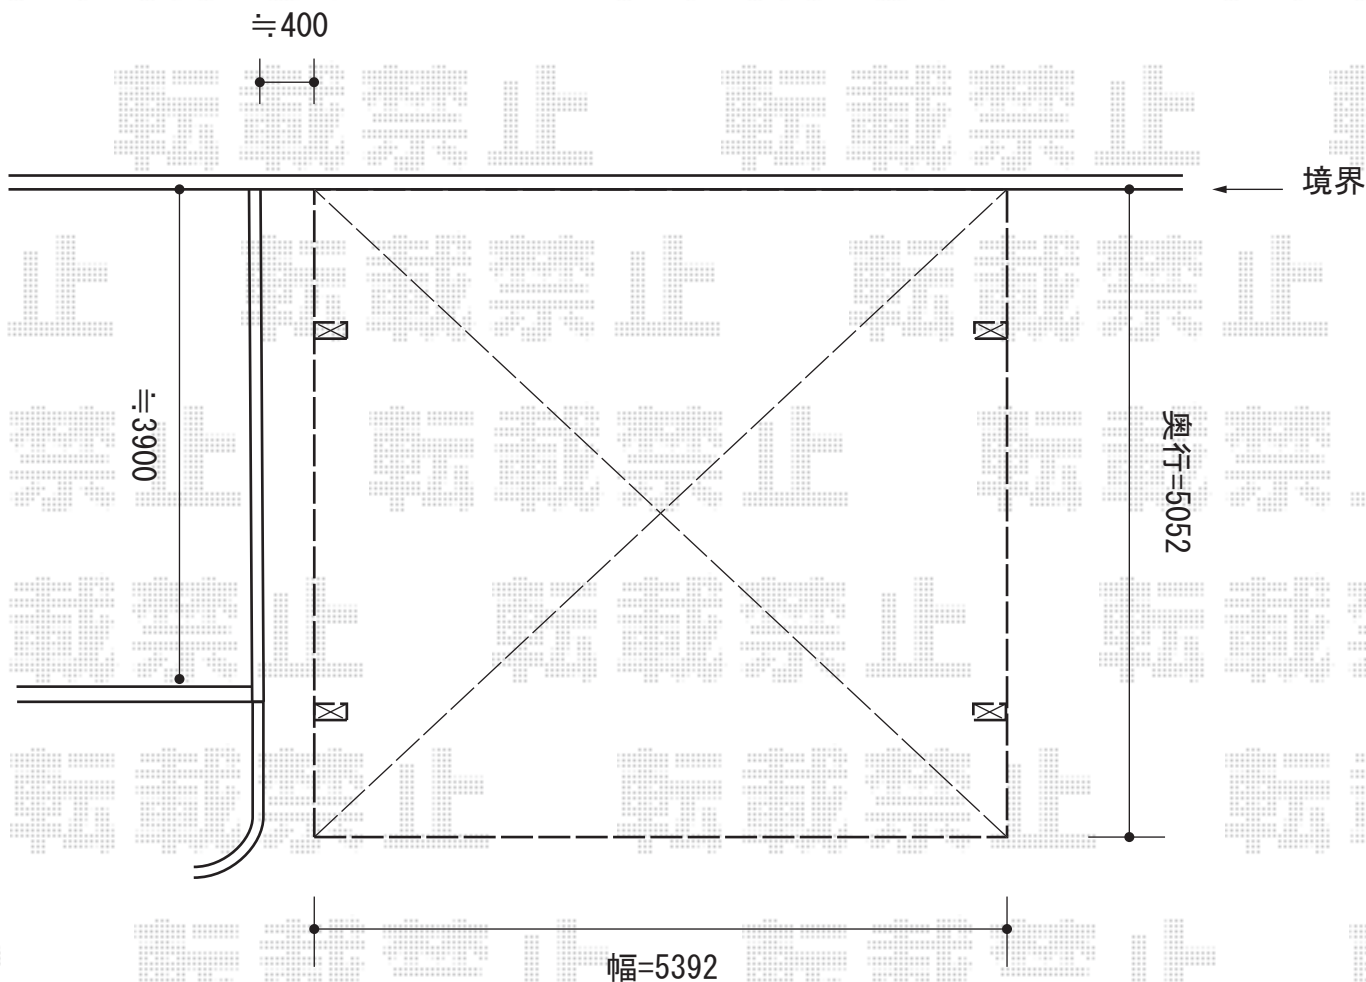

プレシオサポート ワイド 積雪~20cm対応

Value Select プレシオサポート ワイド 積雪~20cm対応
幅=5,392mm 奥行=5,052mm
色：ノーブルステン
屋根材：熱線遮断ポリカーボネート（スカイブルーマット調）
柱仕様：ハイルーフ仕様（有効高 約2,250mm）

現場状況や作図制限により概略図の内容と多少の違いが生じることがございます。
施工時は、現場優先とさせていただきますので、お立会い頂き、
最終のご指示のほど、何卒、宜しくお願い致します。