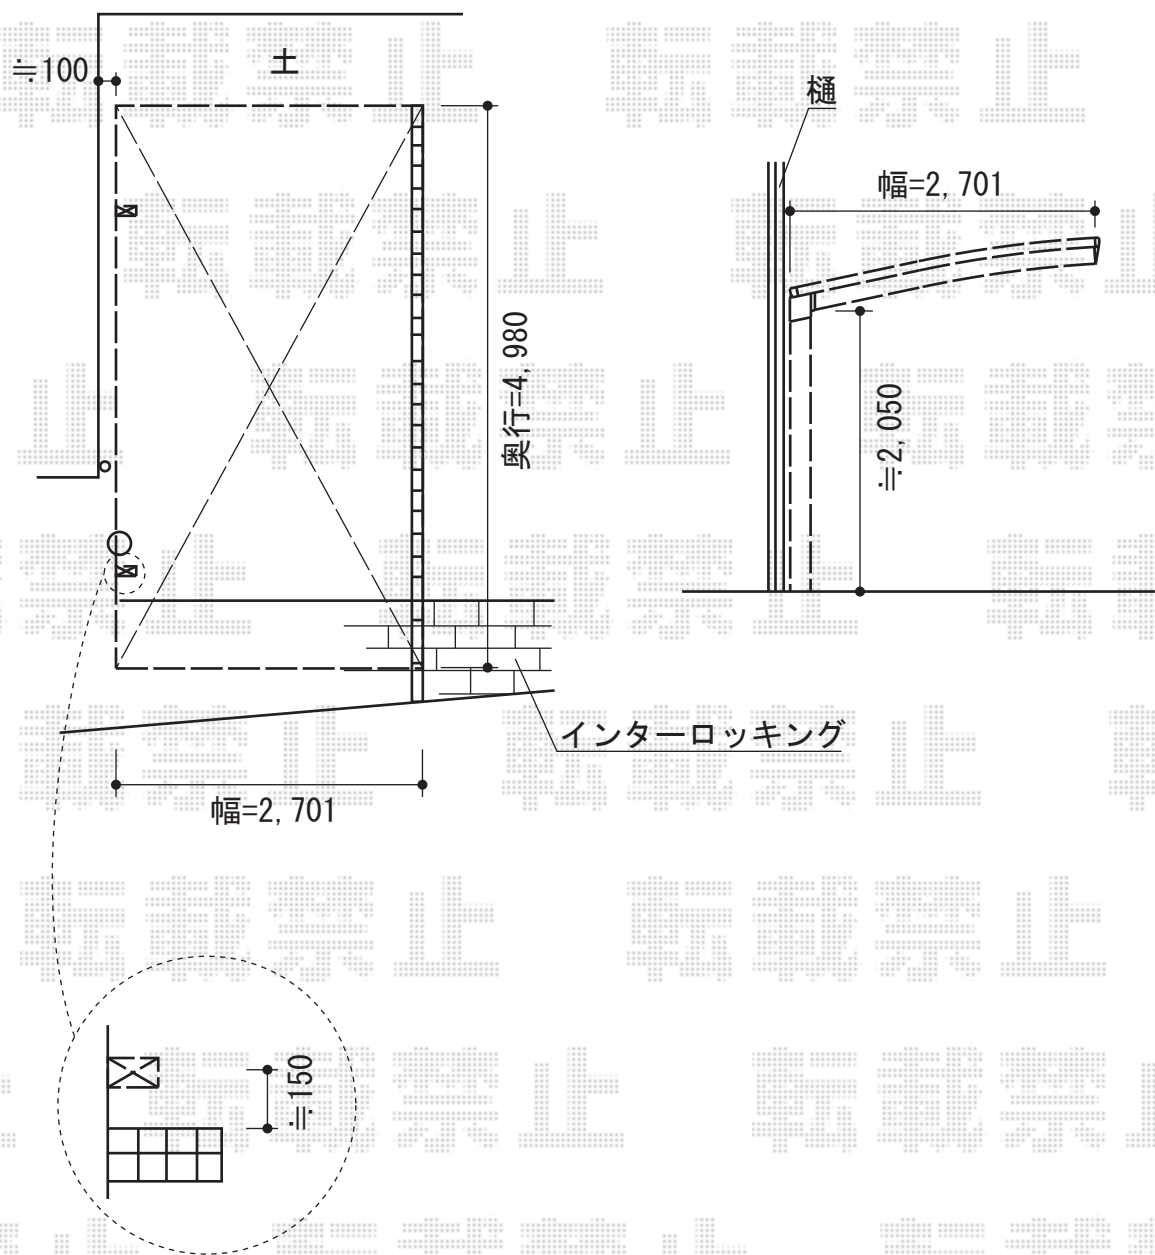

カーブポートシグマⅢ 単体 積雪～30cm対応

トステム カーブポートシグマⅢ 単体 積雪～30cm対応

幅=2,701 (mm)

奥行=4,980 (mm)

色：シャイングレー

屋根材：熱線吸収ポリカーボネート（ライトブルーマット調）

柱仕様：ロング柱23仕様（有効高 約2,300mm）

現場状況や作図制限により概略図の内容と多少の違いが生じることがございます。
施工時は、現場優先とさせて頂きたく思いますので、お立会い頂き、
最終のご指示のほど、何卒、宜しくお願い致します。