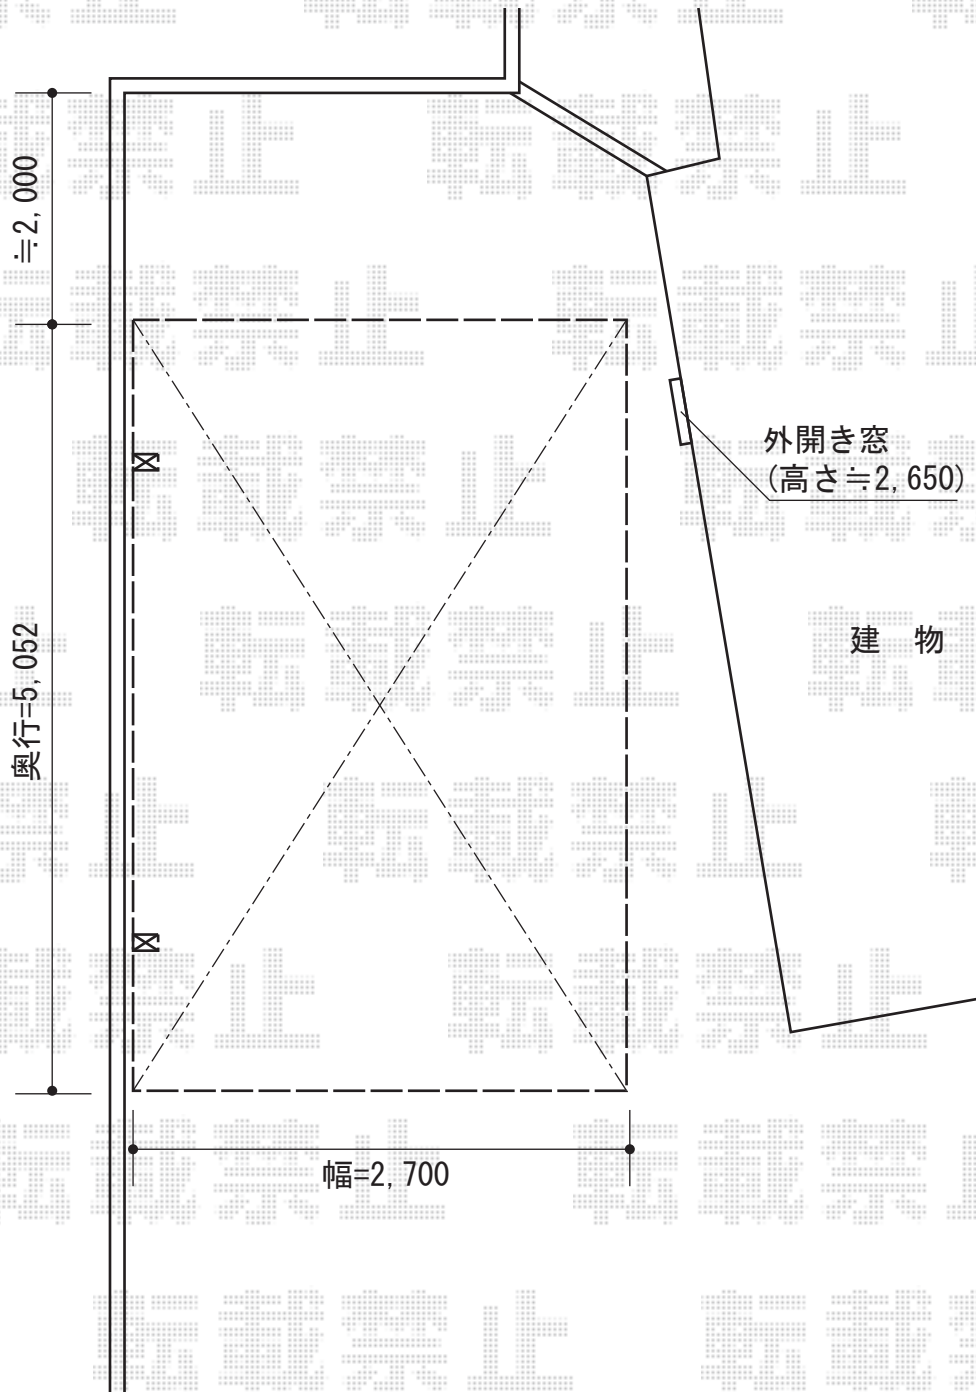

プレシオスポーツ 積雪~20cm 対応

Value Select プレシオスポーツ積雪~20cm 対応

幅=2,700mm

奥行=5,052mm

色：ノーブルステン

屋根材：熱線遮断ポリカーボネート（スカイブルーマット調）

柱仕様：ハイルーフ仕様（有効高 約2,250mm）

現場状況や作図制限により概略図の内容と多少の違いが生じることがございます。
施工時は、現場優先とさせて頂きたく思いますので、お立会い頂き、
最終のご指示のほど、何卒、宜しくお願い致します。