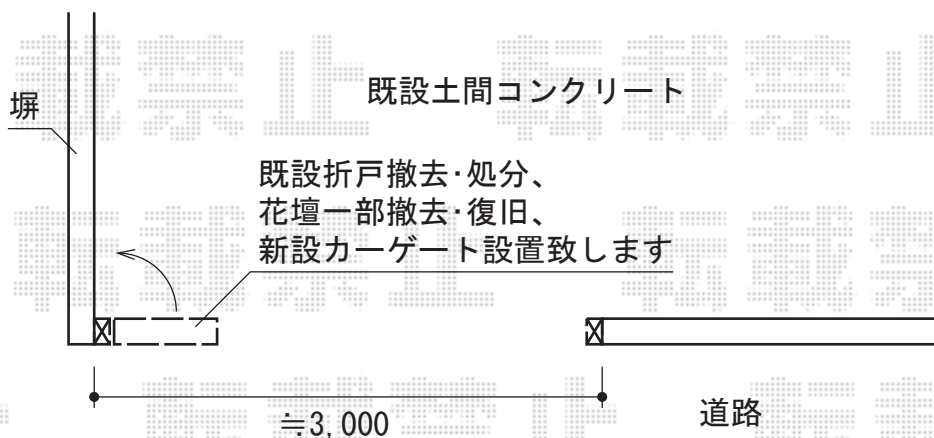

## 門扉・カーゲート

既設門扉撤去・処分、  
新設門扉設置致します

TOEX シャレオR2型門扉 両開き 柱使用  
扉1枚 (W×H) = 【幅特注】 (570・570×1,400mm)  
色：ブロンズ  
錠：シリンダーRD錠  
開き：外開き  
追加部材：外開き用持送り

既設折戸撤去・処分、  
花壇一部撤去・復旧、  
新設カーゲート設置致します

TOEX アルシャインII HW型Aタイプ ノンレール 片開き  
開口幅=3,052mm  
全幅=3,168mm  
たたみ幅=575mm  
高さ=1,250mm  
色：ブロンズ  
キャスター数：2箇所  
落棒数：2本

現場状況や作図制限により概略図の内容と多少の違いが生じることがございます。  
施工時は、現場優先とさせて頂きたく思いますので、お立会い頂き、  
最終のご指示のほど、何卒、宜しくお願い致します。

EX-SHOP  
HTTP://WWW.EX-SHOP.NET

担当：永田