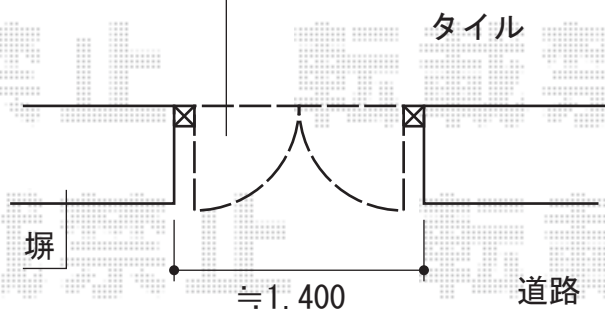

## 門扉・カーゲート

既設門扉撤去・処分、  
新設門扉設置致します

TOEX シャレオR2型門扉 両開き 柱使用  
扉1枚 (W×H) = 【幅特注】 (570・570×1,400mm)  
色：ブロンズ  
錠：シリンダーRD錠  
開き：外開き  
追加部材：外開き用持送り

既設折戸撤去・処分、  
花壇一部撤去・復旧、  
新設カーゲート設置致します

TOEX アルシャインII HW型Aタイプ ノンレール 片開き  
開口幅=3,052mm  
全幅=3,168mm  
たたみ幅=575mm  
高さ=1,250mm  
色：ブロンズ  
キャスター数：2箇所  
落棒数：2本