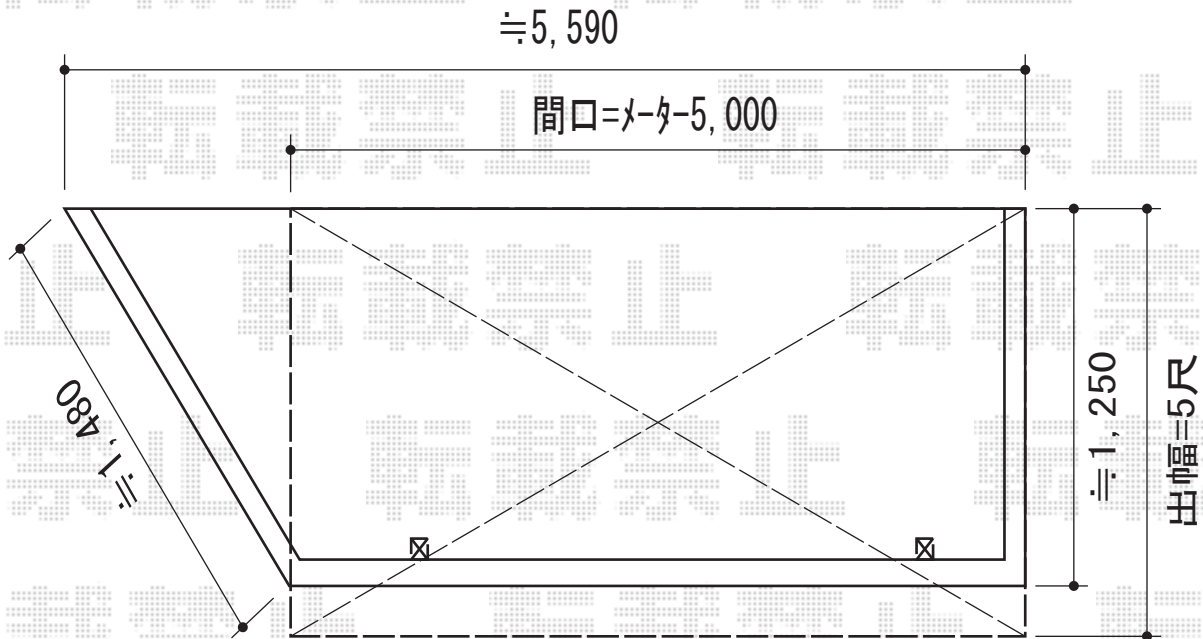

ライザーテラスII R型 テラスタイプ メータータイプ 単体 積雪~20cm対応

トステム ライザーテラスII R型 テラスタイプメータータイプ 単体積雪~20cm対応  
間口=5000 (柱芯々4,800mm 屋根幅5,020mm)  
出幅=5尺 (1,485mm)  
色：シャイングレー  
屋根材：熱線吸収ポリカーボネート (ライトブルーマット調)  
柱仕様：柱奥行移動タイプ (柱2本)  
施工方法：上止め  
追加部材：造り付け屋根取付部品セット 中間用 2本入り (¥8,200-)  
オプション：吊り下げ物干し標準2本入 (¥11,400-)

現場状況や作図制限により概略図の内容と多少の違いが生じることがございます。  
施工時は、現場優先とさせて頂きたく思いますので、お立会い頂き、  
最終のご指示のほど、何卒、宜しくお願い致します。

EX-SHOP  
HTTP://WWW.EX-SHOP.NET

担当：谷