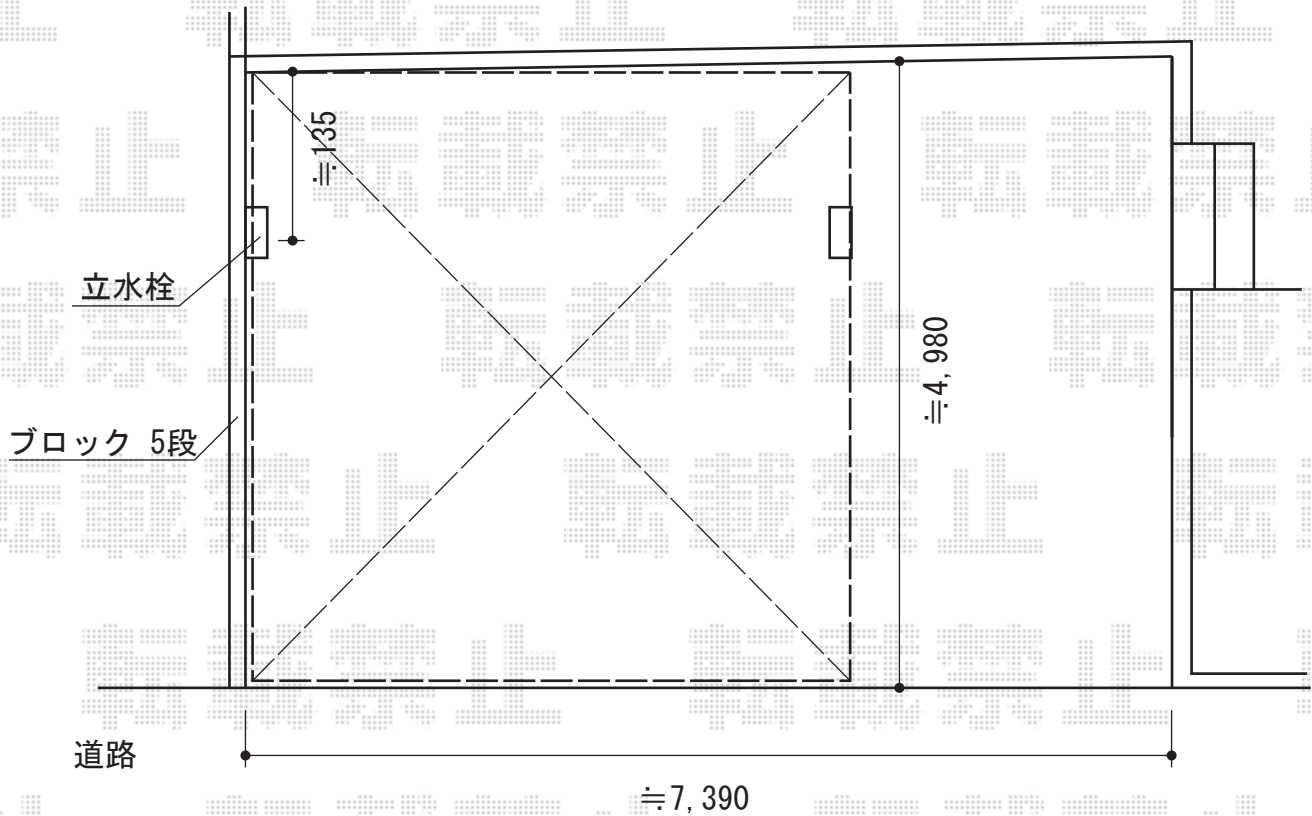

4G ワイド 積雪~20cm対応

三協立山アルミ 4G ワイド 積雪~20cm対応
幅=4,799mm
奥行=5,003mm
色：サンシルバー
屋根材：ポリカーボネート（かすみ）
柱仕様：ロング柱23仕様（有効高 約2,350mm）

現場状況や作図制限により概略図の内容と多少の違いが生じることがございます。
施工時は、現場優先とさせて頂きたく思いますので、お立会い頂き、
最終のご指示のほど、何卒、宜しくお願い致します。