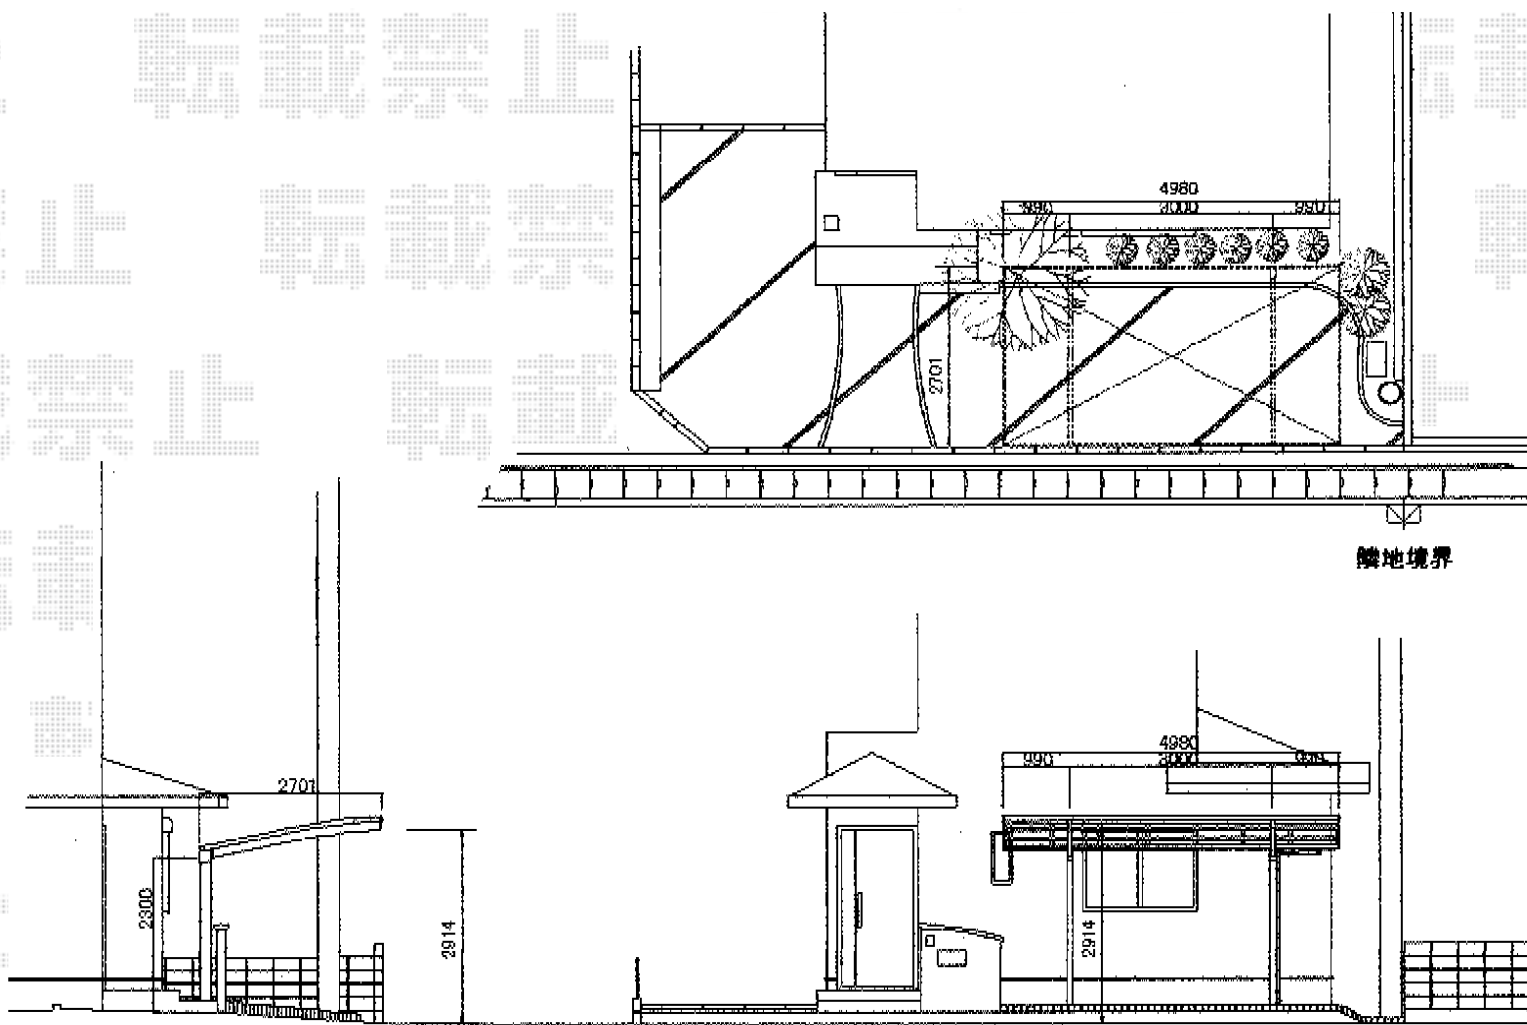

カーブポートシグマIII 積雪～20cm対応

トステム カーブポートシグマIII 積雪～20cm対応
幅=2,701mm
奥行=4,980mm
色：シャイングレー
屋根材：ガリレポリカ（クリアマット/すりガラス調）
柱仕様：ロング柱23仕様（有効高 約2,300mm）

現場状況や作図制限により概略図の内容と多少の違いが生じることがございます。
施工時は、現場優先とさせていただきますので、お立会い頂き、
最終のご指示のほど、何卒、宜しくお願い致します。