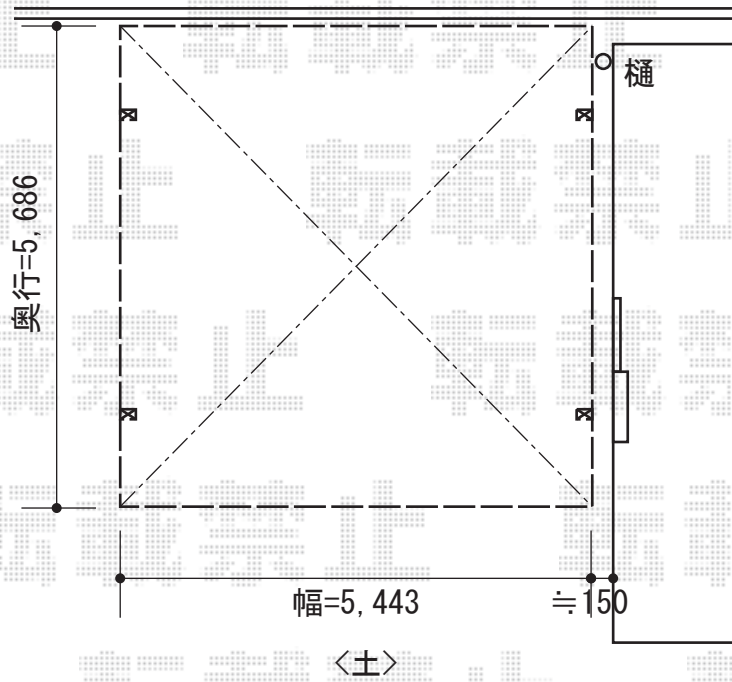

カーブポートシグマIII ワイド 積雪～30cm対応

道路
〈アスファルト〉

トステム カーブポートシグマIII ワイド積雪～30cm対応
幅=5,443mm
奥行=5,686mm
色：シャイングレー
屋根材：熱線吸収ポリカーボネート（ライトブルーマット調）
柱仕様：ロング柱23仕様（有効高 約2,300mm）

現場状況や作図制限により概略図の内容と多少の違いが生じることがございます。
施工時は、現場優先とさせて頂きたく思いますので、お立会い頂き、
最終のご指示のほど、何卒、宜しくお願い致します。