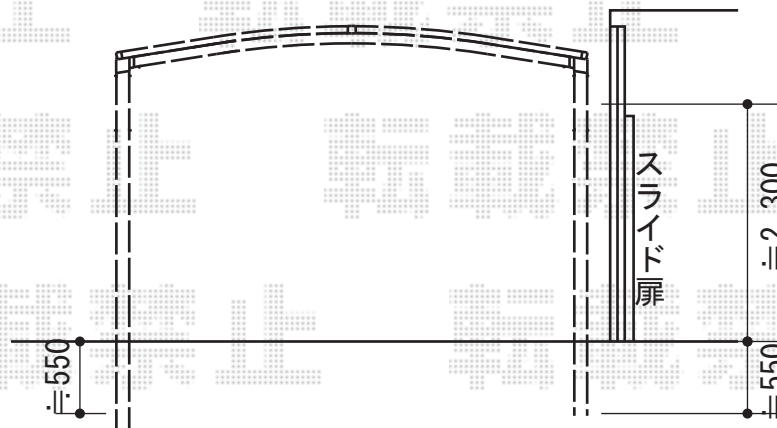

カーブポートシグマIII ワイド 積雪～30cm対応

道路
〈アスファルト〉

トステム カーブポートシグマIII ワイド積雪～30cm対応
幅=5,443mm
奥行=5,686mm
色：シャイングレー
屋根材：熱線吸収ポリカーボネート（ライトブルーマット調）
柱仕様：ロング柱23仕様（有効高 約2,300mm）

現場状況や作図制限により概略図の内容と多少の違いが生じることがございます。
施工時は、現場優先とさせて頂きたく思いますので、お立会い頂き、
最終のご指示のほど、何卒、宜しくお願い致します。