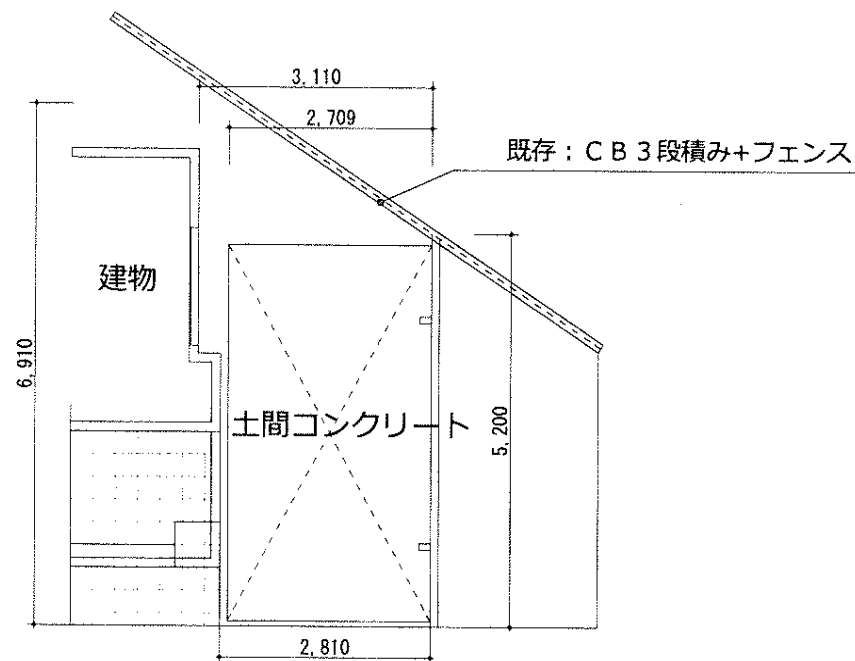

テールポートシグマIII 積雪~20cm対応

※こちらの高さは2915mmとなります。

トステム テールポートシグマIII 積雪~20cm対応

幅=2,700mm

奥行=4,980mm

色：シャイングレー

屋根材：熱線吸収アクアポリカーボネート（ライトブルー）

柱仕様：ロング柱23仕様（有効高 約2,300mm）