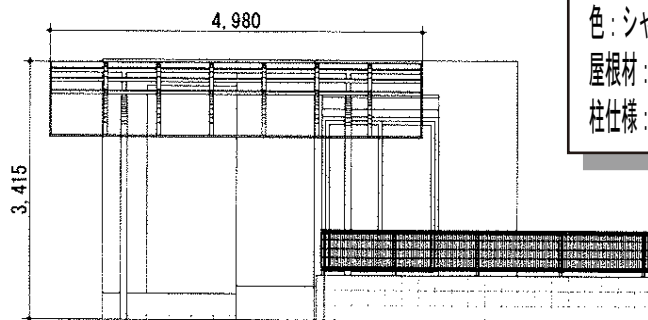

テールポートシグマIII 積雪~20cm対応

※こちらの高さは2915mmとなります。

トステム テールポートシグマIII 積雪~20cm対応

幅=2,700mm

奥行=4,980mm

色：シャイングレー

屋根材：熱線吸収アクアポリカーボネート（ライトブルー）

柱仕様：ロング柱23仕様（有効高 約2,300mm）