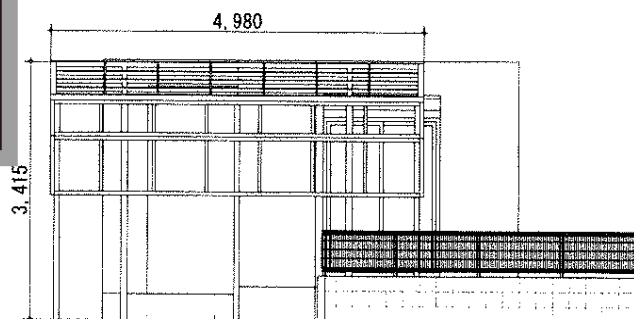

テールポートシグマIII 積雪~20cm対応

※こちらの高さは2915mmとなります。

トステム テールポートシグマIII 積雪~20cm対応

幅=2,700mm

奥行=4,980mm

色：シャイングレー

屋根材：熱線吸収アクアポリカーボネート（ライトブルー）

柱仕様：ロング柱23仕様（有効高 約2,300mm）