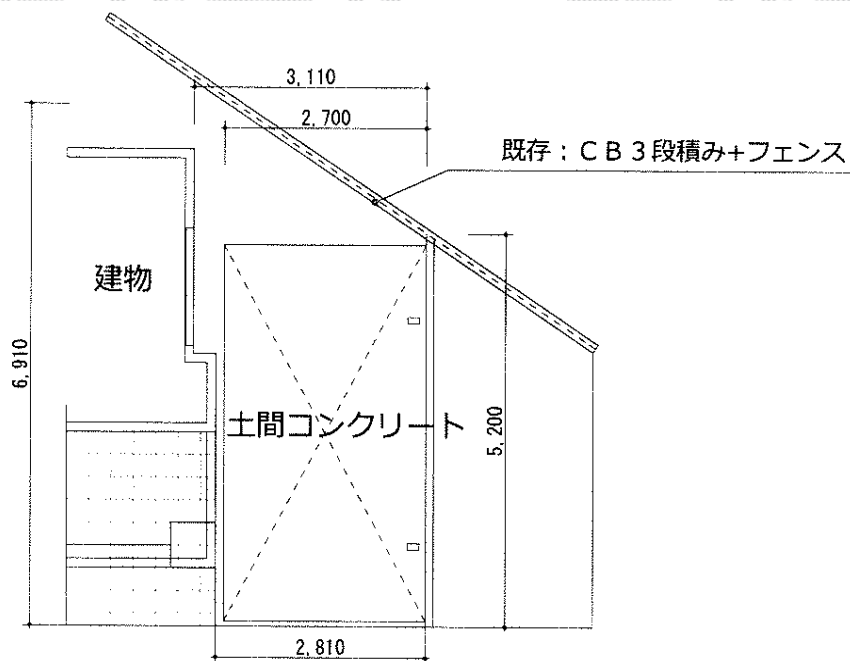

テールポートシグマIII 積雪~20cm対応

※こちらの高さは2915mmとなります。

トステム テールポートシグマIII 積雪~20cm対応

幅=2,700mm

奥行=4,980mm

色：シャイングレー

屋根材：熱線吸収アクアポリカーボネート（ライトブルー）

柱仕様：ロング柱23仕様（有効高 約2,300mm）