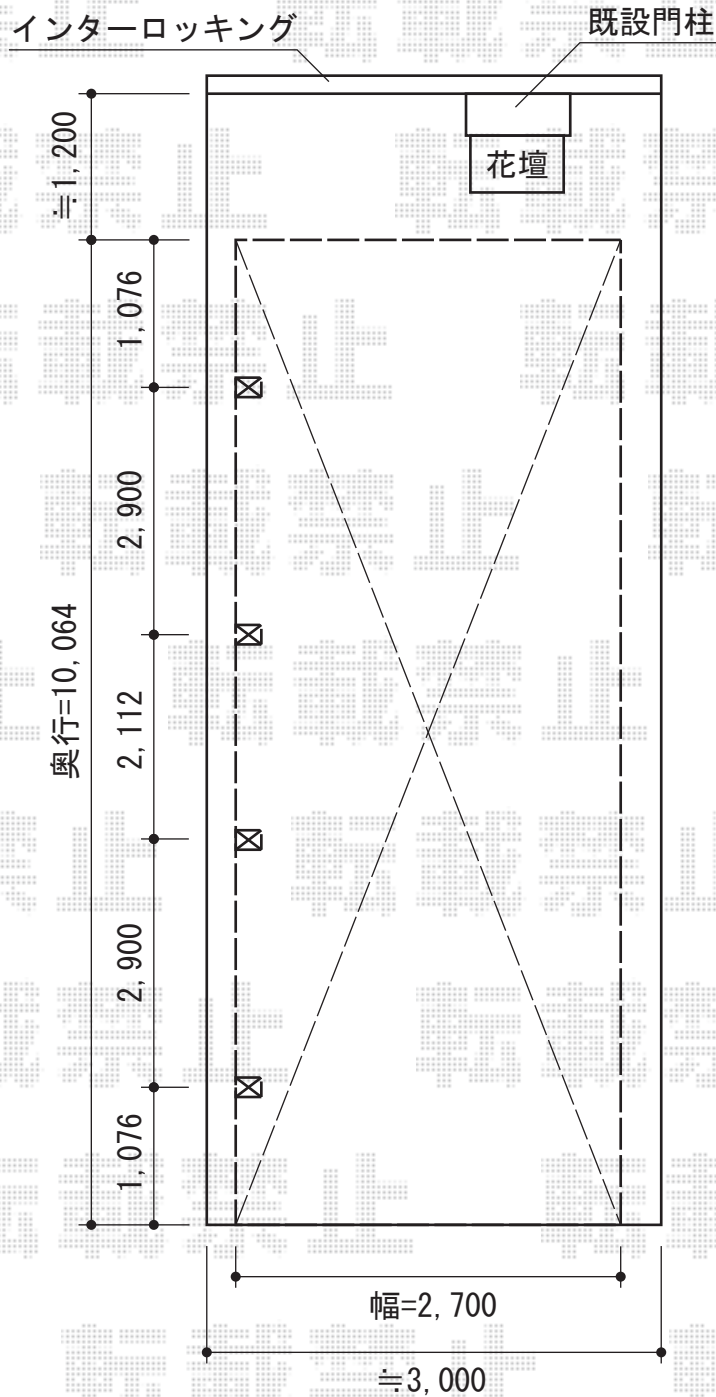

プレシオSPORT 縦連棟

Value Select プレシオSPORT 縦連棟

幅=2,700mm

奥行=10,063mm

色：グレースブラウン

屋根材：熱線吸収ポリカーボネート（スカイブルーマット調）

柱仕様：ハイルーフ仕様（有効高 約2250mm）

現場状況や作図制限により概略図の内容と多少の違いが生じることがございます。
施工時は、現場優先とさせて頂きたく思いますので、お立会い頂き、
最終のご指示のほど、何卒、宜しくお願い致します。