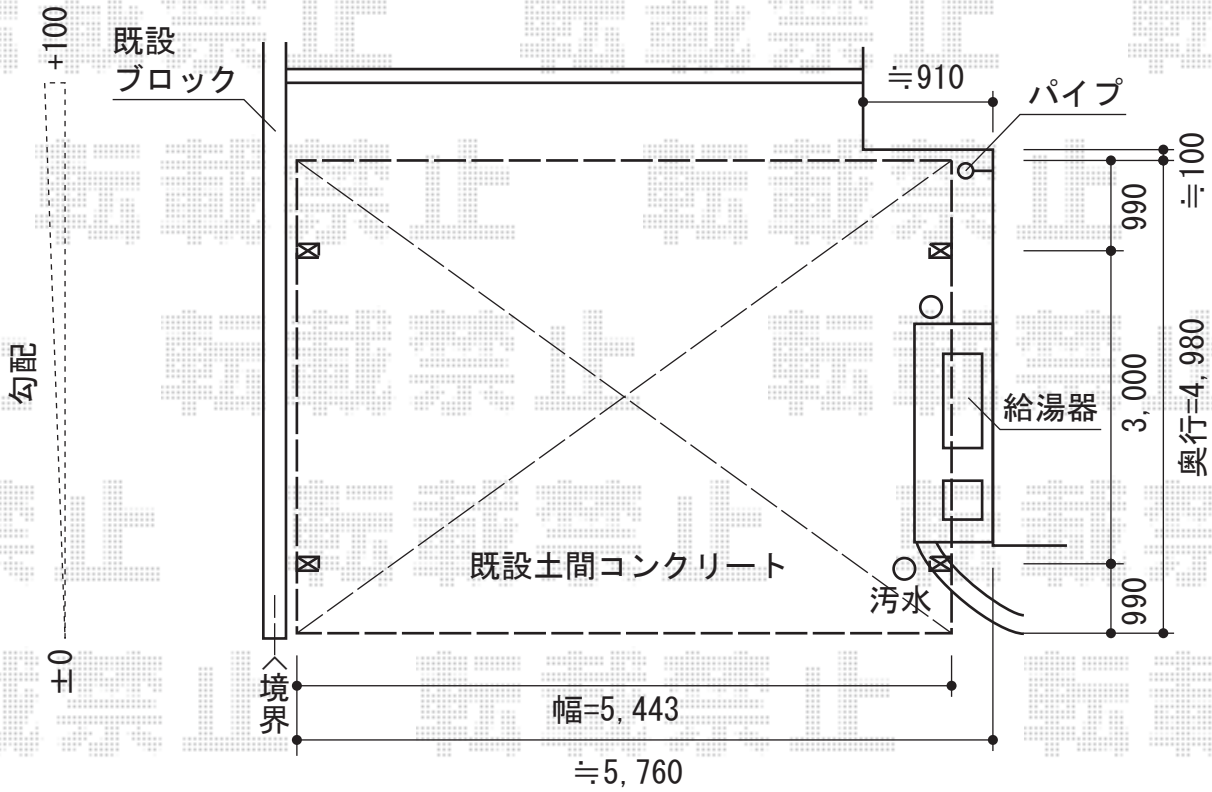

カーブポートシグマIII ワイドタイプ 積雪~30cm対応

トステム カーブポートシグマIII ワイドタイプ 積雪~30cm対応
 幅=5,443mm
 奥行=4,980mm
 色：シャイングレー
 屋根材：ポリカーボネート（ブルースモーク）
 柱仕様：ロング柱23仕様（有効高 約2,300mm）

現場状況や作図制限により概略図の内容と多少の違いが生じることがございます。
 施工時は、現場優先とさせていただきますので、お立会い頂き、
 最終のご指示のほど、何卒、宜しくお願い致します。