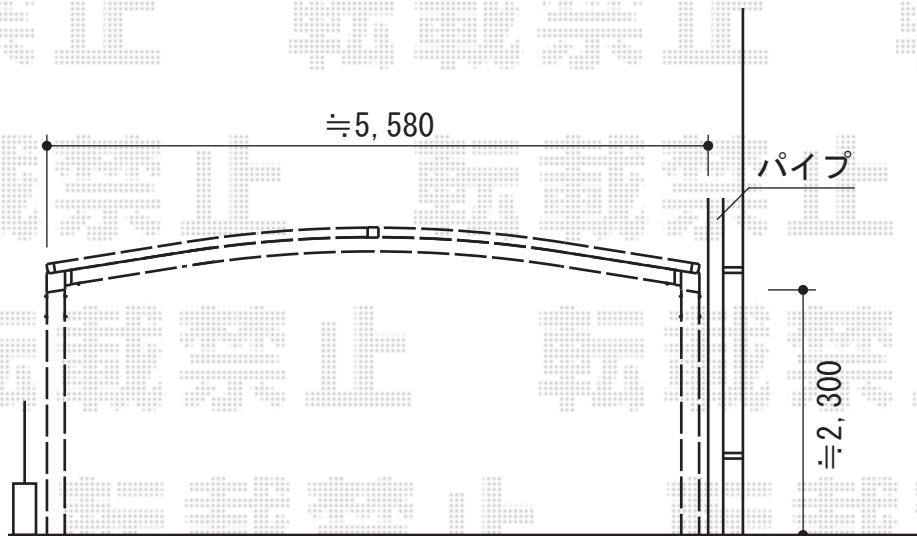

カーブポートシグマIII ワイドタイプ 積雪~30cm対応

トステム カーブポートシグマIII ワイドタイプ 積雪~30cm対応
 幅=5,443mm
 奥行=4,980mm
 色：シャイングレー
 屋根材：ポリカーボネート（ブルースモーク）
 柱仕様：ロング柱23仕様（有効高 約2,300mm）

現場状況や作図制限により概略図の内容と多少の違いが生じることがございます。
 施工時は、現場優先とさせていただきますので、お立会い頂き、
 最終のご指示のほど、何卒、宜しくお願い致します。