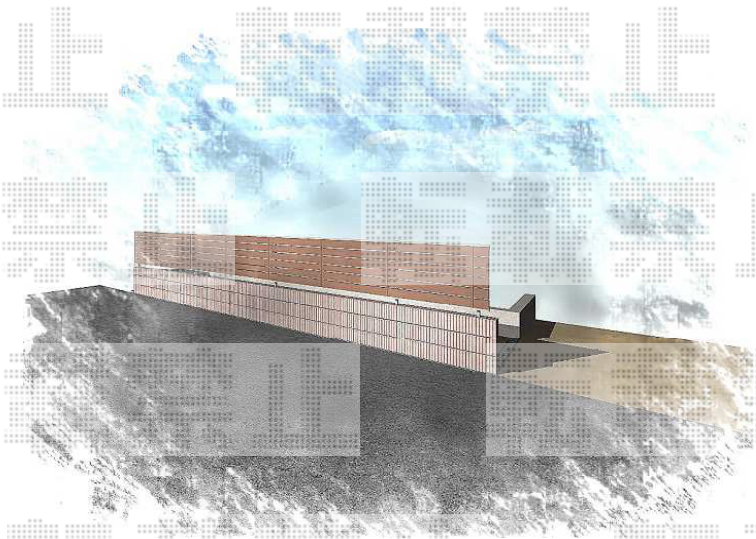

ライフモダンII YS型フェンス 複合色

現場状況や作図制限により概略図の内容と多少の違いが生じることがございます。
施工時は、現場優先とさせて頂きたく思いますので、お立会い頂き、
最終のご指示のほど、何卒、宜しくお願い致します。

EX-SHOP
HTTP://WWW.EX-SHOP.NET

担当：山住

全ての著作権は、エクスショップに帰属します。当社とのお取引目的外の使用・複製・転載禁止となっております。