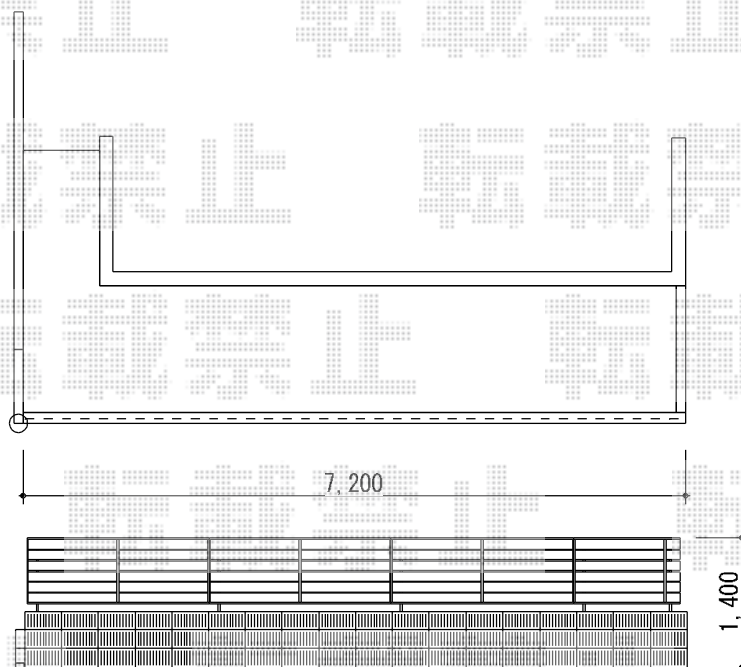

ライフモダンII YS型フェンス 複合色

現場状況や作図制限により概略図の内容と多少の違いが生じることがございます。
施工時は、現場優先とさせて頂きたく思いますので、お立会い頂き、
最終のご指示のほど、何卒、宜しくお願い致します。

EX-SHOP
HTTP://WWW.EX-SHOP.NET

担当：山住

全ての著作権は、エクスショップに帰属します。当社とのお取引目的外の使用・複製・転載禁止となっております。