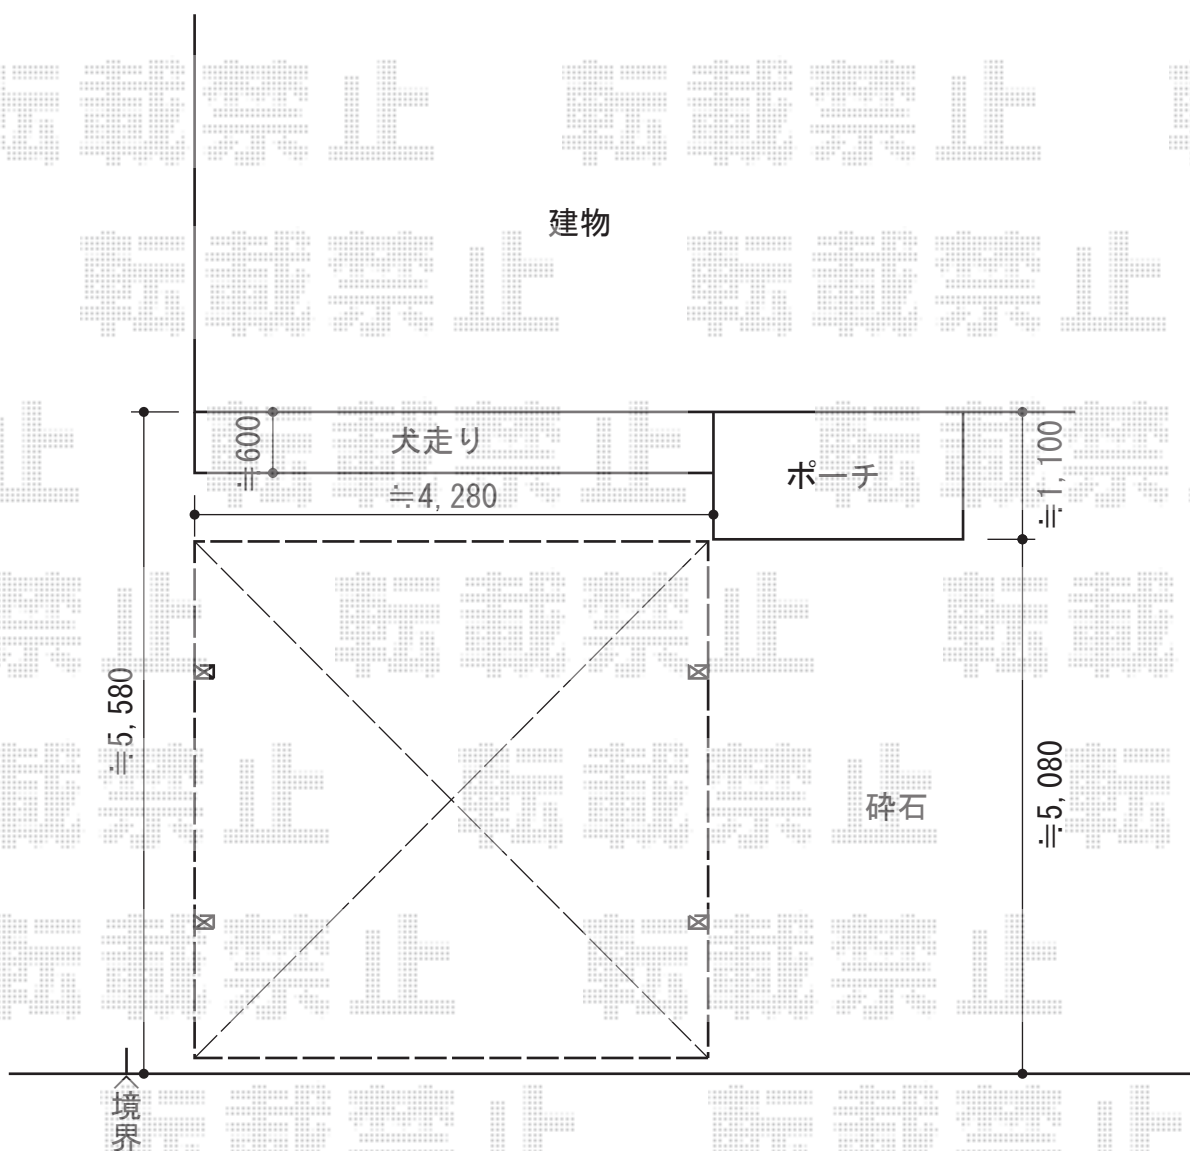

# カーブポートシグマIII ワイド 積雪～30cm対応

トステム カーブポートシグマIII ワイド 積雪～30cm対応  
幅=4,231mm  
奥行=4,980mm  
色：シャイングレー  
屋根材：ガリレポリカ（クリアマット/すりガラス調）  
柱仕様：ロング柱23仕様（有効高 約2,300mm）

現場状況や作図制限により概略図の内容と多少の違いが生じることがございます。  
施工時は、現場優先とさせていただきますので、お立会い頂き、  
最終のご指示のほど、何卒、宜しくお願い致します。