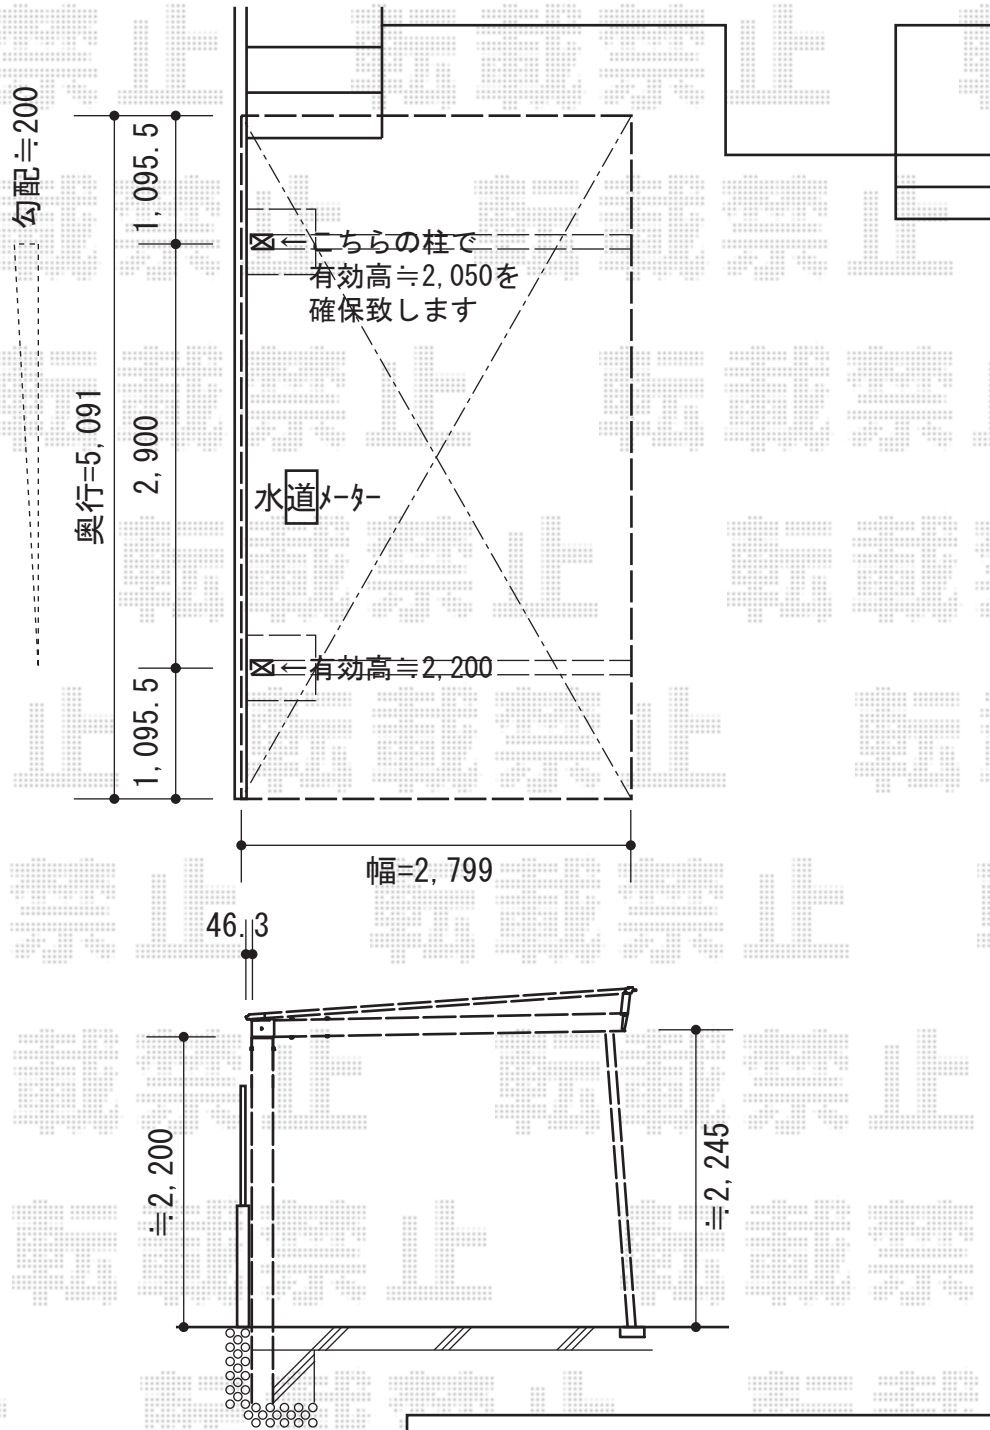

マイリッシュデラックス 前上がり マテリアルカラー

三協立山アルミ マイリッシュデラックス 前上がり
マテリアルカラー 積雪~20cm対応
幅=2,799mm
奥行=5,091mm
色：サンシルバー + チョコメイプル
屋根材：熱線遮断FRP板（かすみ調タイプ）
柱仕様：標準柱仕様（有効高 約2,200mm）

三協立山アルミ サポートセット（着脱式）2本入り
高さ=H22タイプ
色：サンシルバー + チョコメイプル

現場状況や作図制限により概略図の内容と多少の違いが生じることがございます。
施工時は、現場優先とさせて頂きたく思いますので、お立会い頂き、
最終のご指示のほど、何卒、宜しくお願い致します。

EX-SHOP
HTTP://WWW.EX-SHOP.NET

担当：岡本