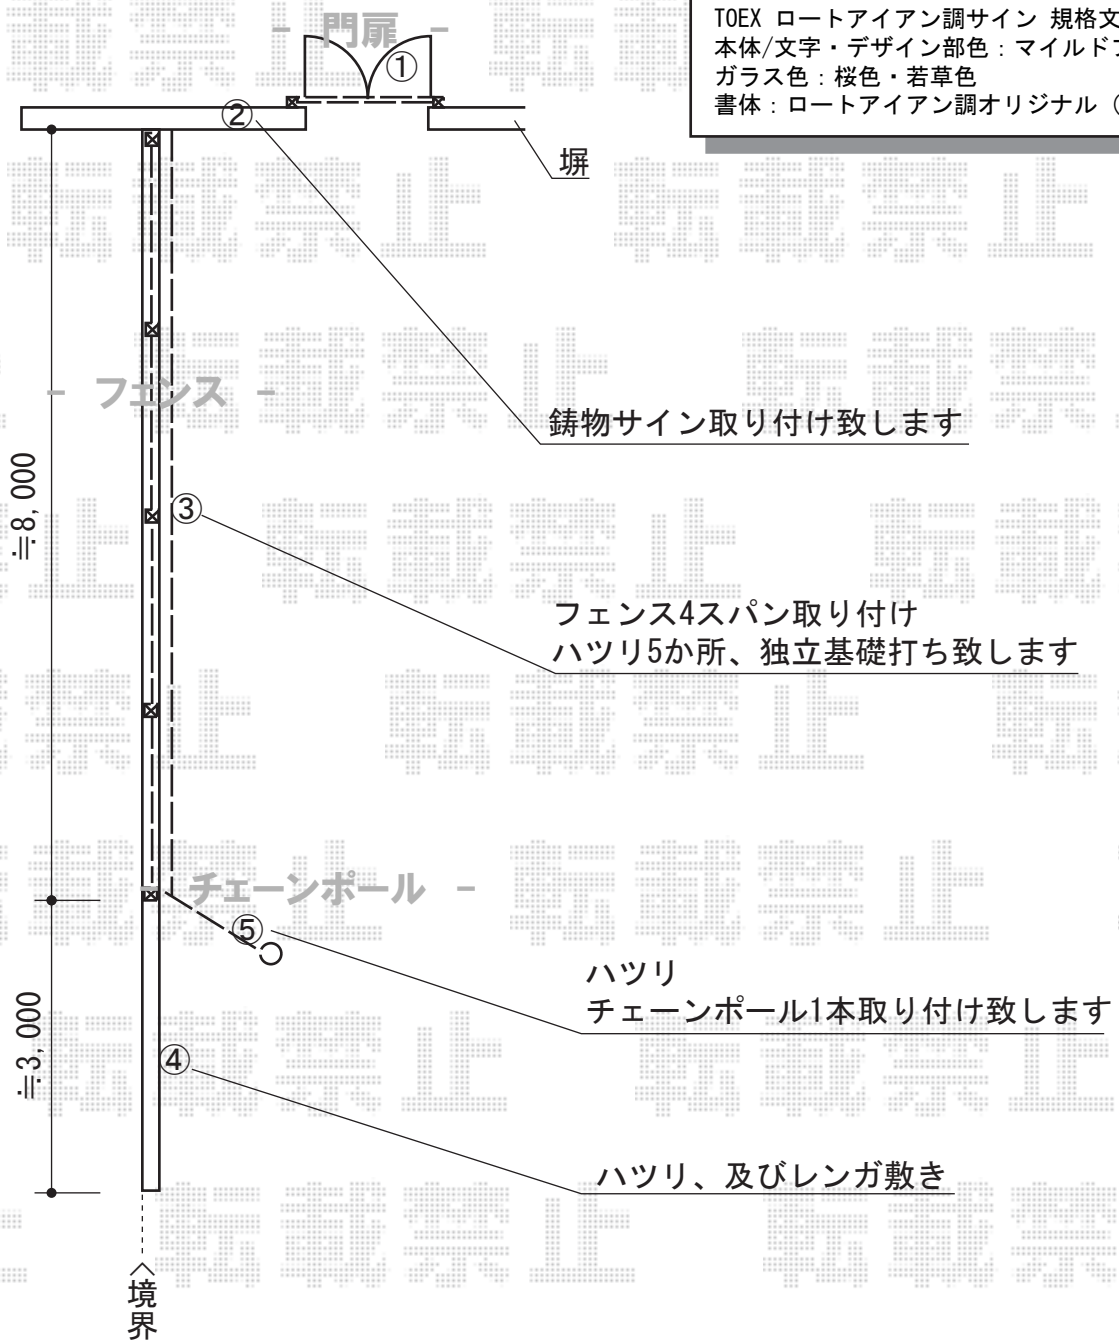

# ハイグリッドフェンスUF8型 フリーポールタイプ

TOEX ロートアイアン調サイン 規格文字タイプ  
本体/文字・デザイン部色：マイルドブラック  
ガラス色：桜色・若草色  
書体：ロートアイアン調オリジナル (YANAGI)

TOEX ハイグリッドフェンスUF8型 フリーポールタイプ  
本体1枚 (W×H) = (2,000mm×1,000mm) × 4枚  
スチール柱：T-10 (¥2,900) × 5本  
色：ブラック