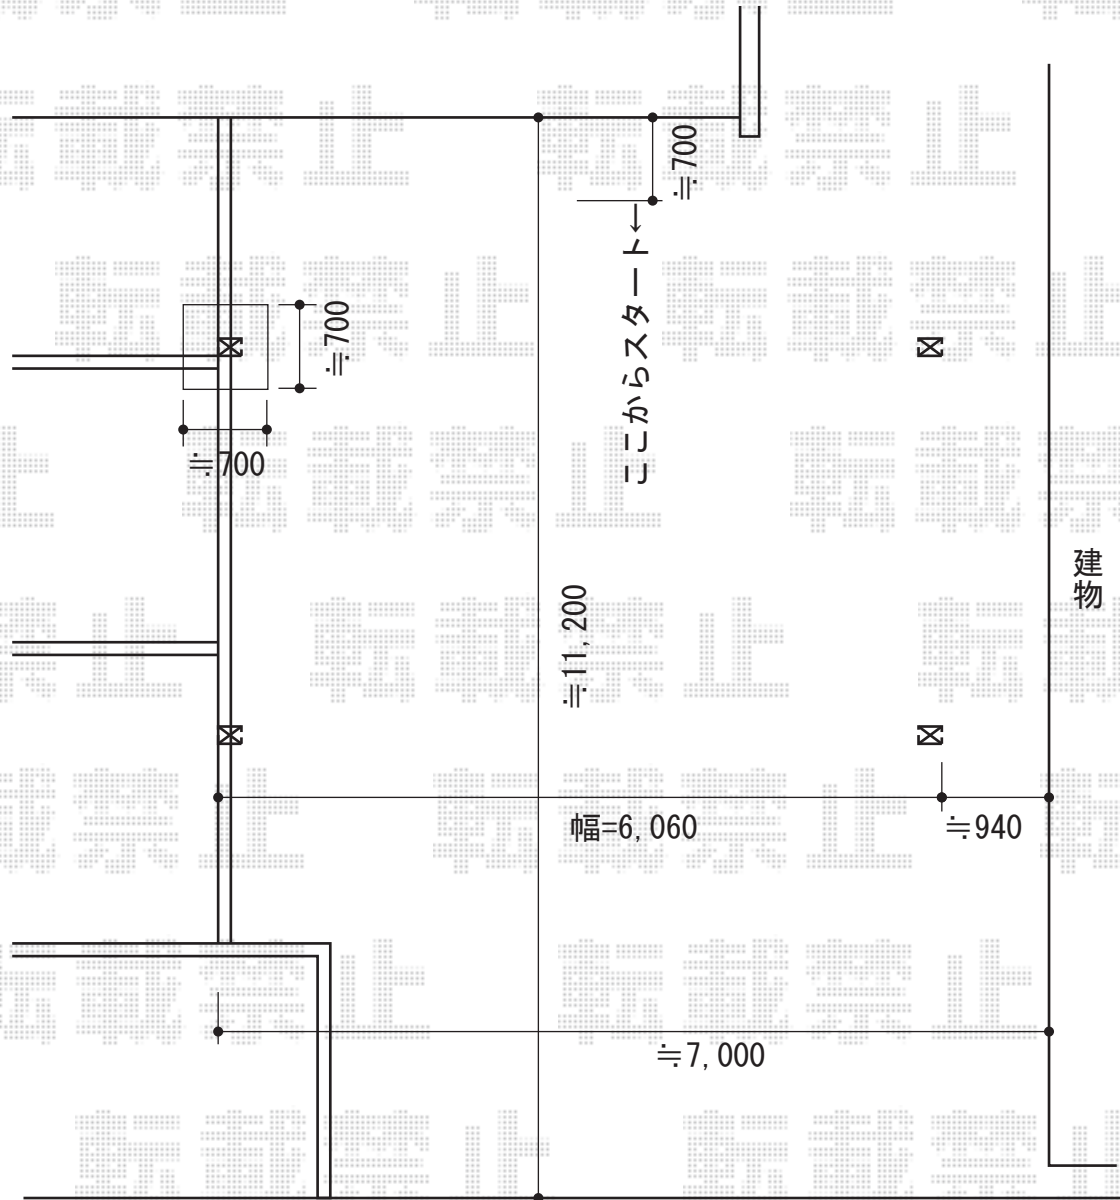

カーブポートシグマIII ワイド 積雪～30cm対応

トステム カーブポートシグマIII ワイド 積雪～30cm対応

幅=6,060mm

奥行=5,686mm

色：オータムブラウン

屋根材：熱線吸収ポリカーボネート（ライトブルーマット調）

柱仕様：ロング柱23仕様（有効高 約2,300mm）

トステム サイドパネル 2段（H800+H800） ロング柱23用

本体：57タイプ用

色：オータムブラウン

パネル材：熱線吸収ポリカーボネート（ライトブルーマット調）

現場状況や作図制限により概略図の内容と多少の違いが生じることがございます。
施工時は、現場優先とさせていただきますので、お立会い頂き、
最終のご指示のほど、何卒、宜しくお願い致します。

EX-SHOP
HTTP://WWW.EX-SHOP.NET

担当：岡本

全ての著作権は、エクスショップに帰属します。当社のお取引目的外的使用・複製・転載禁止となっております。