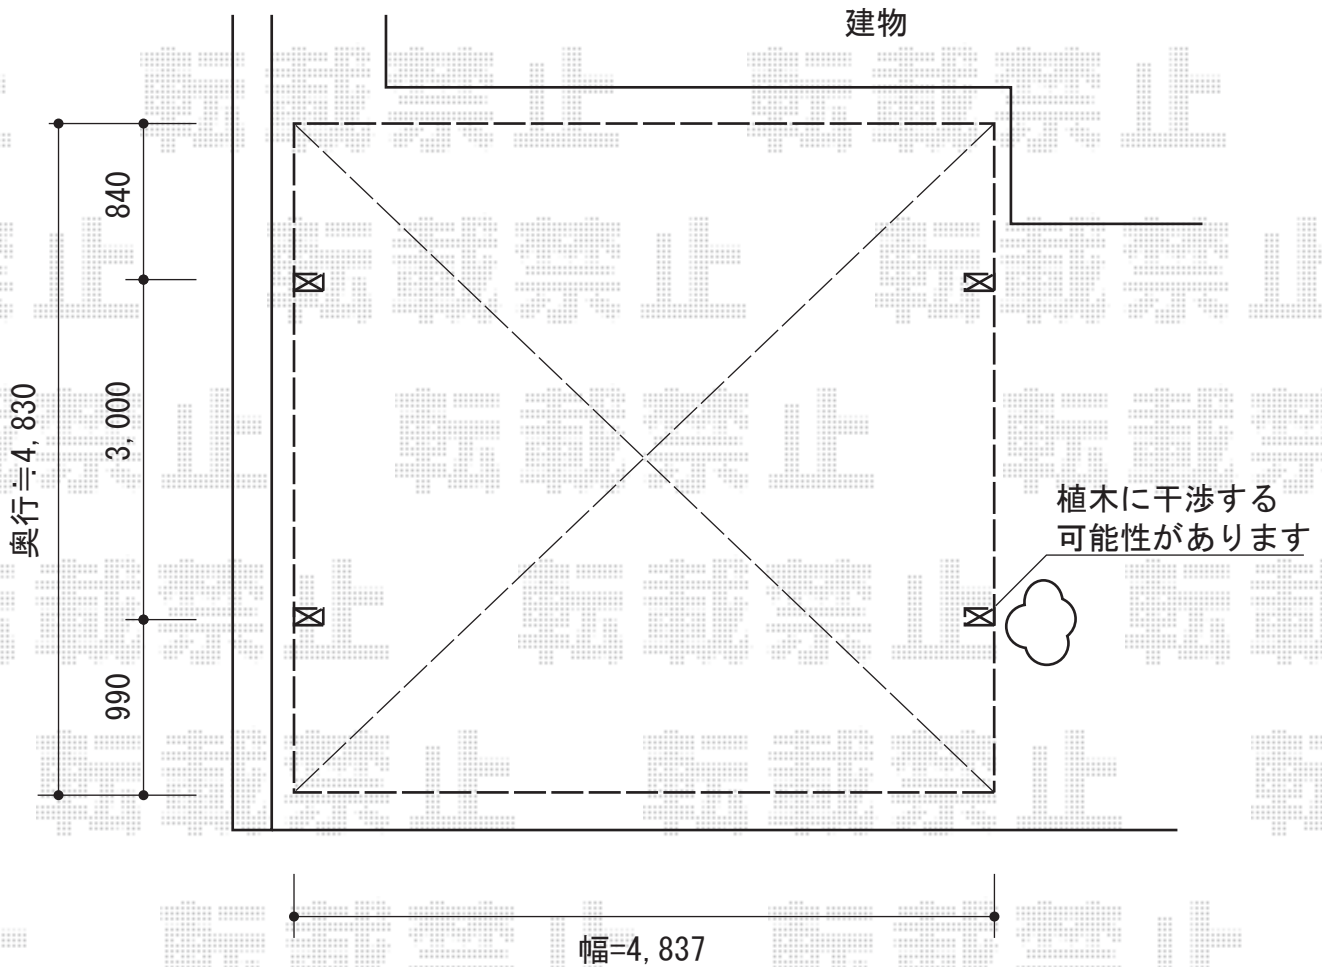

# カーブポートシグマⅢ ワイド 積雪～30cm対応

トステム カーブポートシグマⅢ ワイド 積雪～30cm対応  
幅=4,837mm  
奥行=4,980mm  
色：シャイングレー  
屋根材：熱線吸収ポリカーボネート（ライトブルーマット調）  
柱仕様：標準柱仕様（有効高 約1,800mm）

現場状況や作図制限により概略図の内容と多少の違いが生じることがございます。  
施工時は、現場優先とさせて頂きたく思いますので、お立会い頂き、  
最終のご指示のほど、何卒、宜しくお願い致します。