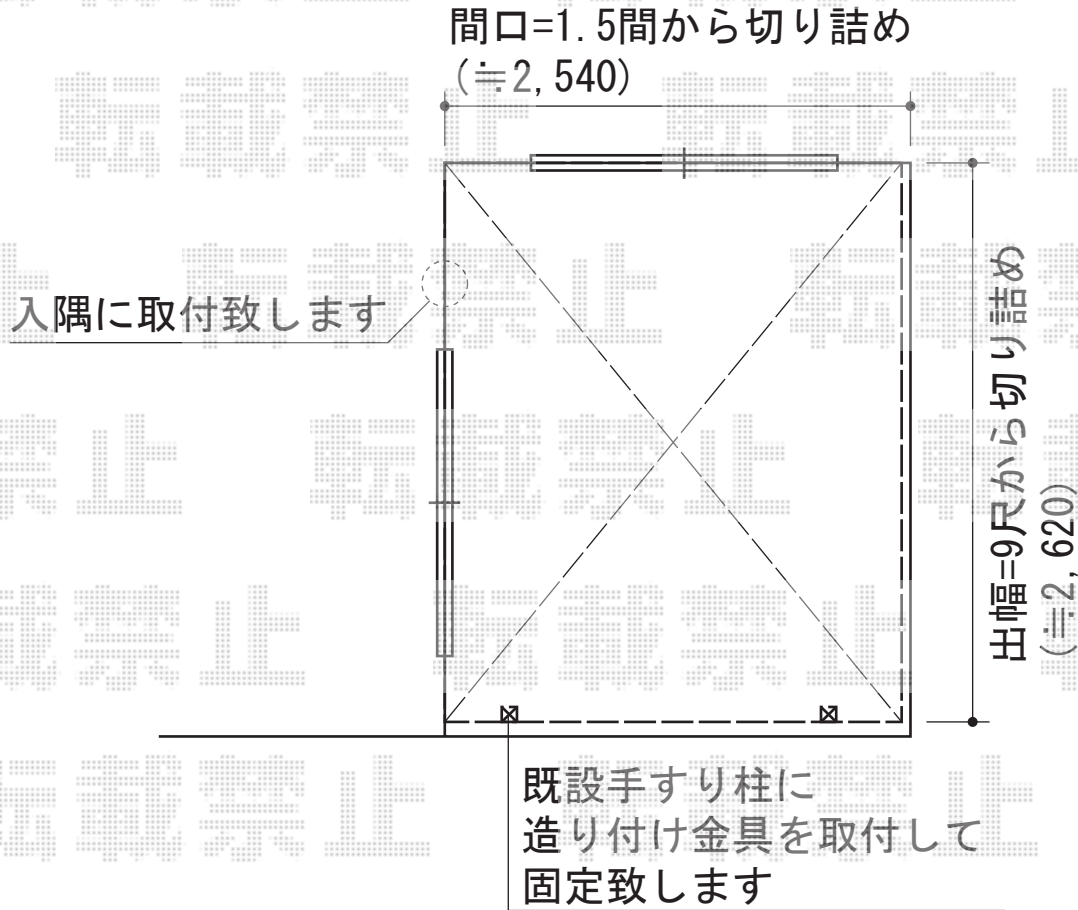

パワーアルファ F型 屋根タイプ 単体 積雪～30cm対応

トステム パワーアルファ F型 屋根タイプ 単体 積雪～30cm対応  
間口=関西間1.0間 (柱芯々2,050mm 屋根幅2,545mm)  
出幅=9尺 (2,685mm)  
色: シャイングレー  
屋根材: ポリカーボネート (クリアマット/すりガラス調)  
柱仕様: 柱奥行移動タイプ (柱2本)  
施工方法: 上止め仕様  
オプション: 吊り下げ物干し ワイド 標準 2本入

現場状況や作図制限により概略図の内容と多少の違いが生じることがございます。  
施工時は、現場優先とさせて頂きたく思いますので、お立会い頂き、  
最終のご指示のほど、何卒、宜しくお願い致します。

EX-SHOP  
HTTP://WWW.EX-SHOP.NET

担当: 小林