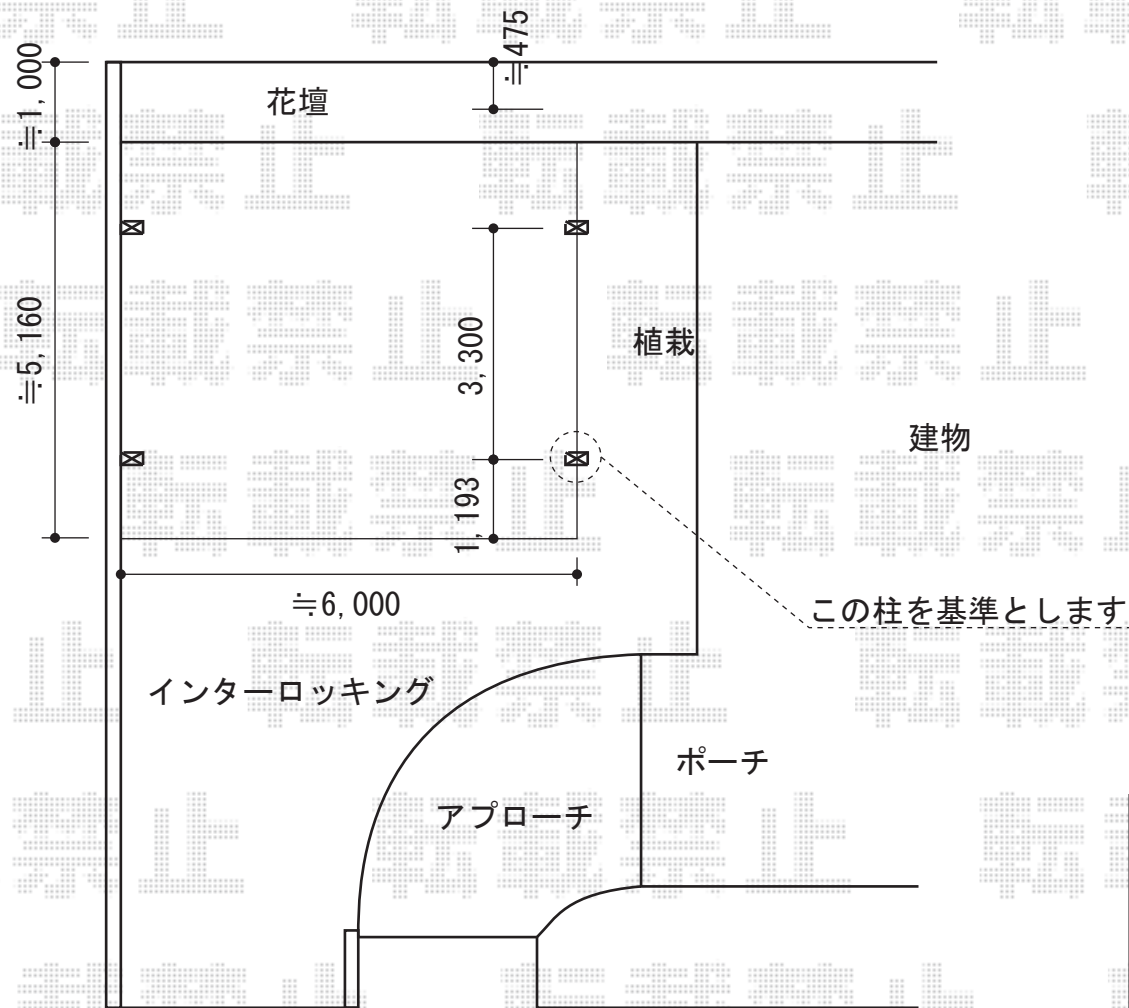

カーブポートシグマIII ワイド 積雪～30cm対応

トステム カーブポートシグマIII ワイド 積雪～30cm対応
幅=6,060mm
奥行=5,686mm
色：オータムブラウン
屋根材：熱線吸収ポリカーボネート（ライトブルーマット調）
柱仕様：ロング柱23仕様（有効高 約2,300mm）

現場状況や作図制限により概略図の内容と多少の違いが生じることがございます。
施工時は、現場優先とさせて頂きたく思いますので、お立会い頂き、
最終のご指示のほど、何卒、宜しくお願い致します。