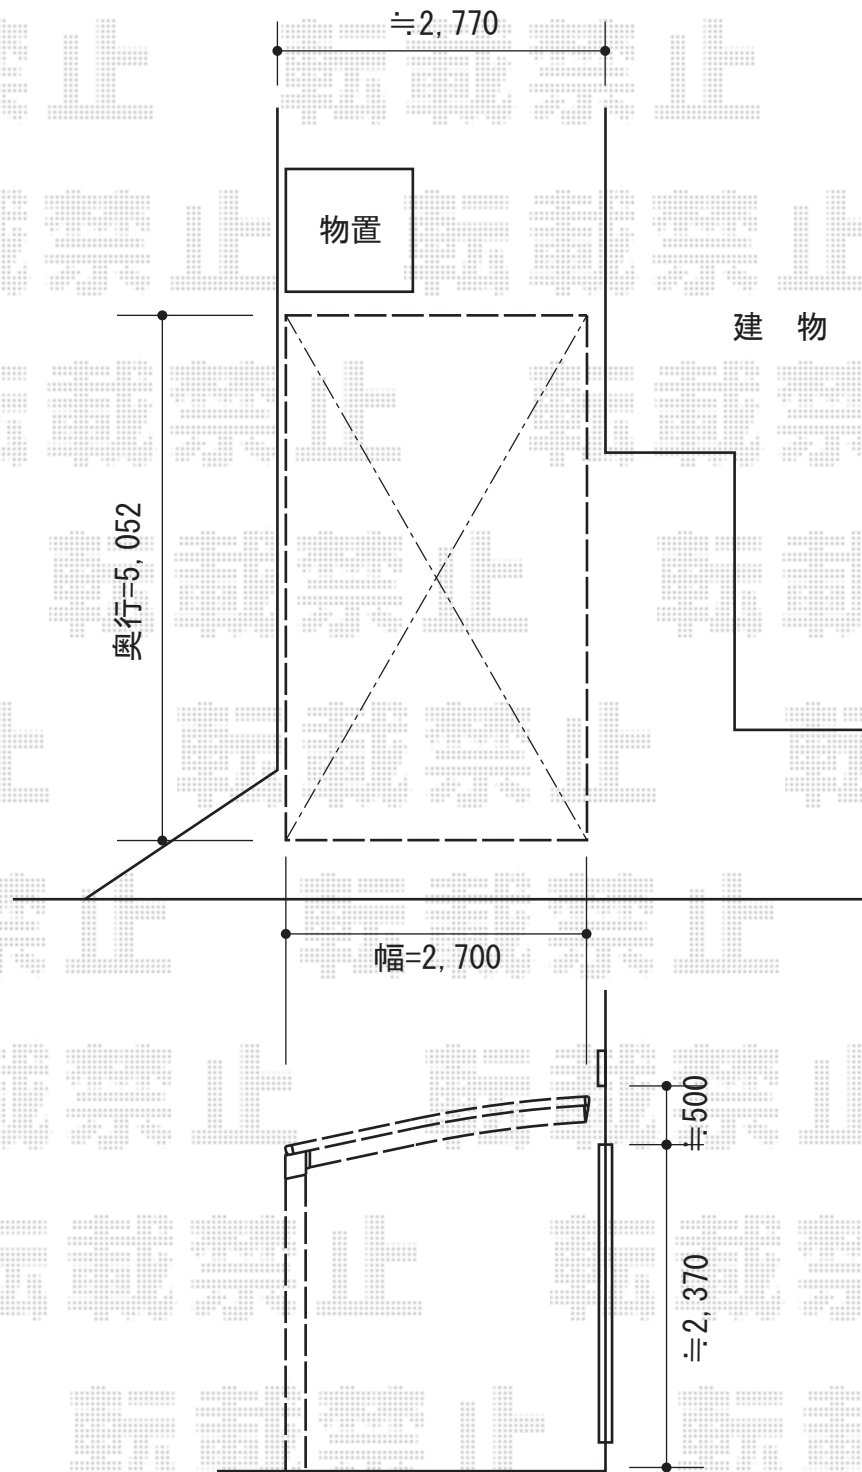

プレシオSPORT 積雪~20cm対応

Value Select プレシオSPORT積雪~20cm対応

幅=2,700mm

奥行=5,052mm

色：ノーブルステン

屋根材：熱線遮断ポリカーボネート（スカイブルーマット調）

柱仕様：ハイルーフ仕様（有効高 約2,250mm）

現場状況や作図制限により概略図の内容と多少の違いが生じることがございます。
施工時は、現場優先とさせて頂きたく思いますので、お立会い頂き、
最終のご指示のほど、何卒、宜しくお願い致します。