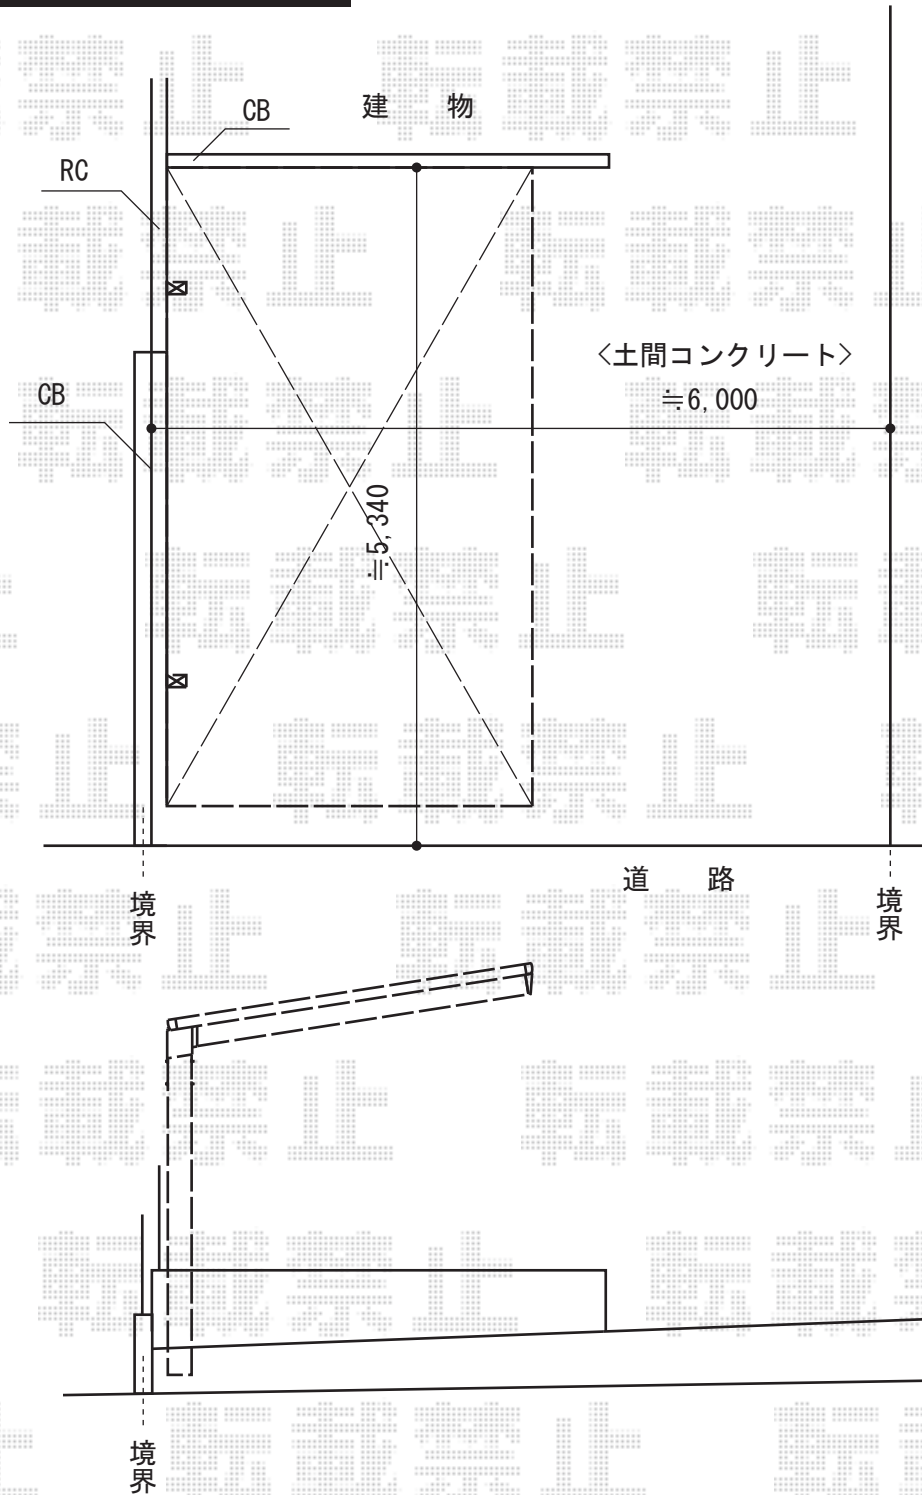

# アーキフィット 積雪～30cm対応

TOEX アーキフィット 積雪～30cm対応

幅=2,998mm

奥行=5,020mm

色：ナチュラルシルバー

屋根材：ポリカーボネート（クリアブルー）

柱仕様：標準柱仕様（有効高 約2,251mm）

現場状況や作図制限により概略図の内容と多少の違いが生じることがございます。  
施工時は、現場優先とさせて頂きたく思いますので、お立会い頂き、  
最終のご指示のほど、何卒、宜しくお願い致します。