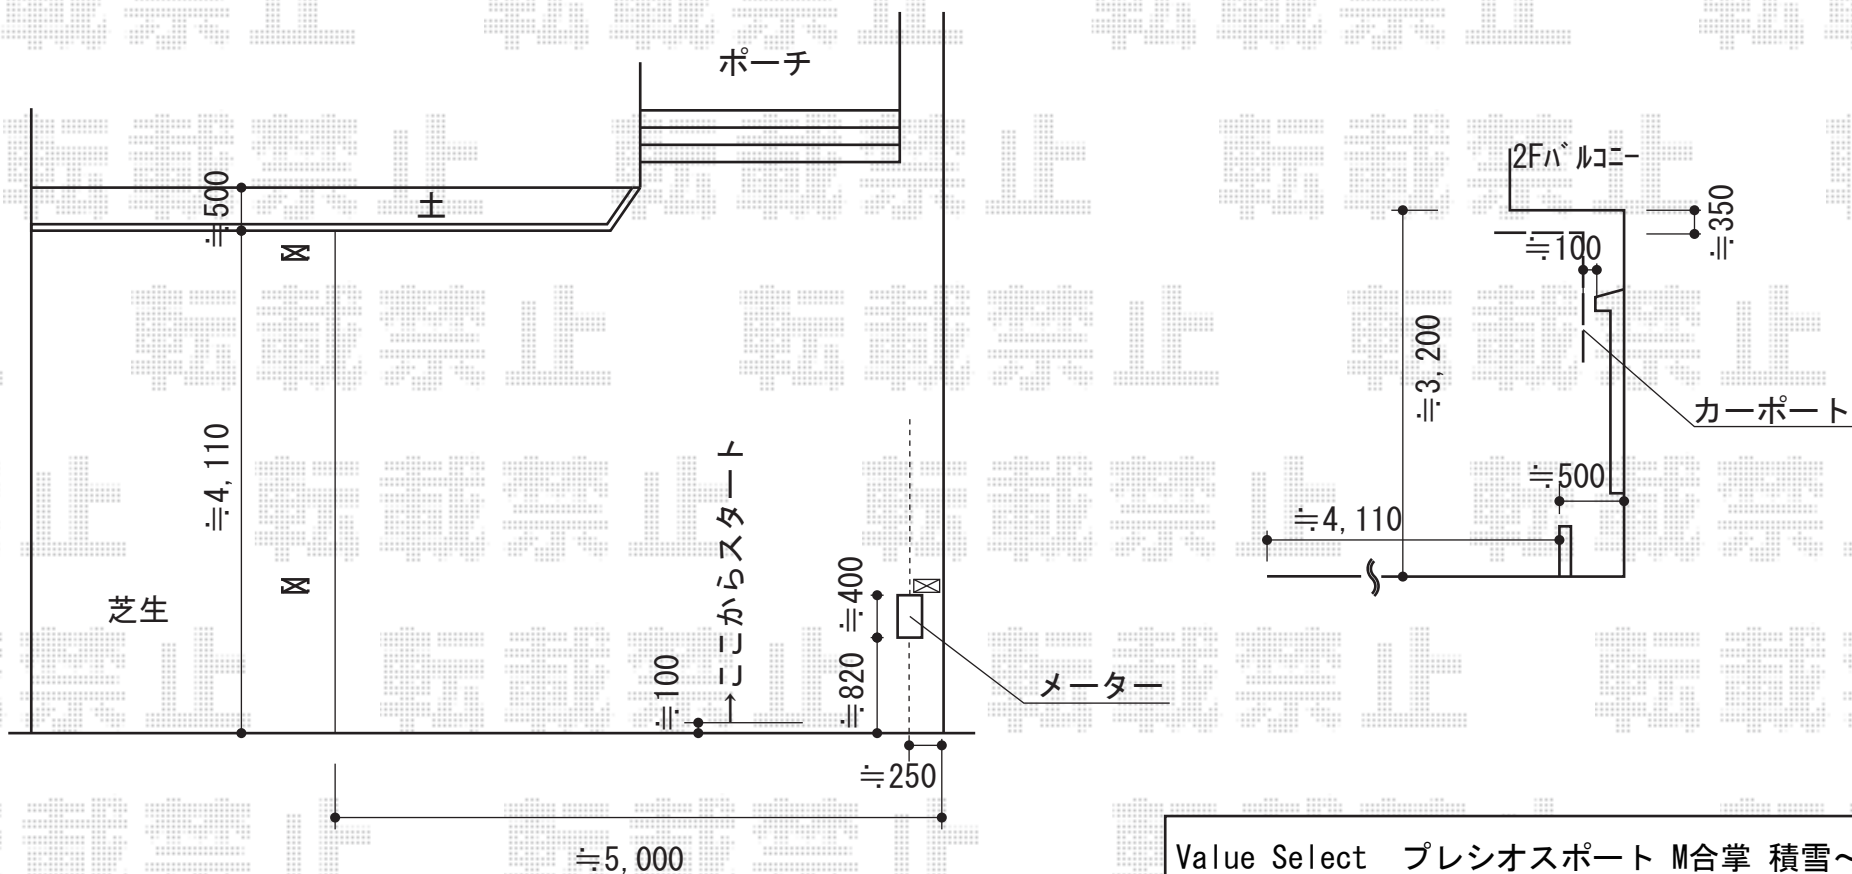

プレシオSPORT M合掌 積雪～20cm対応

Value Select プレシオSPORT M合掌 積雪～20cm対応
 幅=5,114mm
 奥行=5,052mm
 色：ノーブルステン
 屋根材：ポリカーボネート（スカイブルー）
 柱仕様：ハイルフ仕様（有効高 2,250mm）

現場状況や作図制限により概略図の内容と多少の違いが生じることがございます。
 施工時は、現場優先とさせて頂きたく思いますので、お立会い頂き、
 最終のご指示のほど、何卒、宜しくお願い致します。