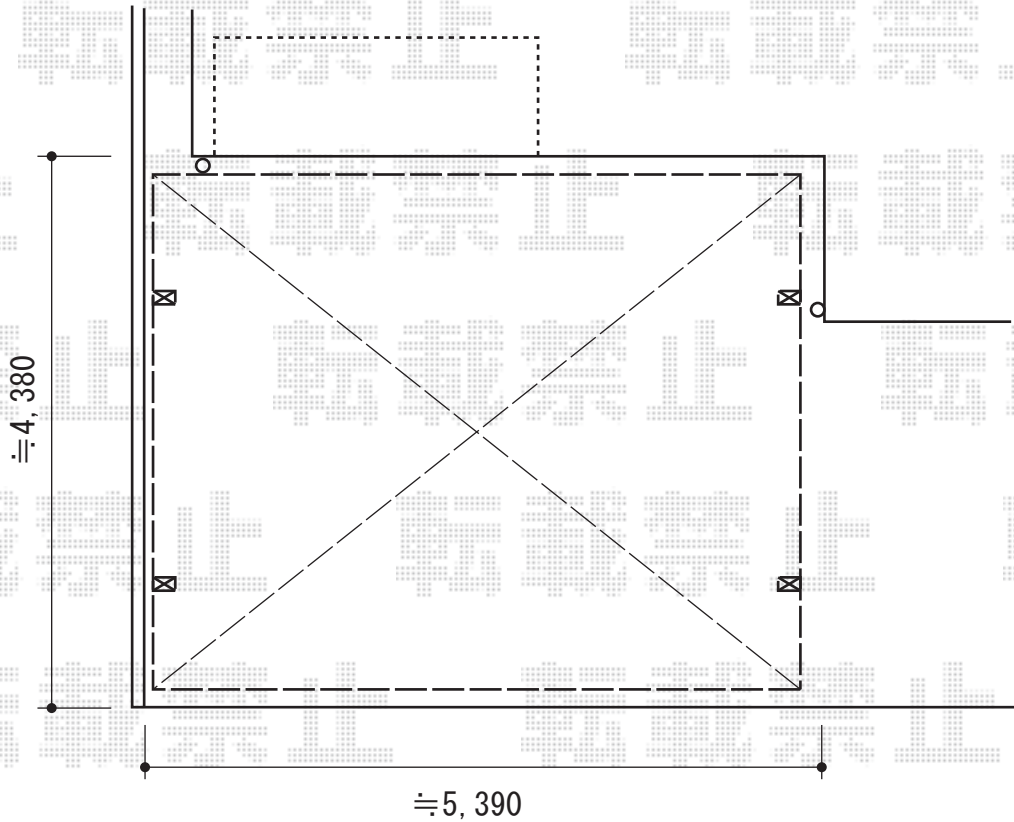

カーブポートシグマIII ワイド 積雪～30cm対応

トステム カーブポートシグマIII ワイド 積雪～30cm対応
幅=5,140mm
奥行=4,980mm
色：シャイングレー
屋根材：ポリカーボネート（ブルースモーク）
柱仕様：ロング柱23仕様（有効高 約2,300mm）

現場状況や作図制限により概略図の内容と多少の違いが生じることがございます。
施工時は、現場優先とさせて頂きたく思いますので、お立会い頂き、
最終のご指示のほど、何卒、宜しくお願い致します。