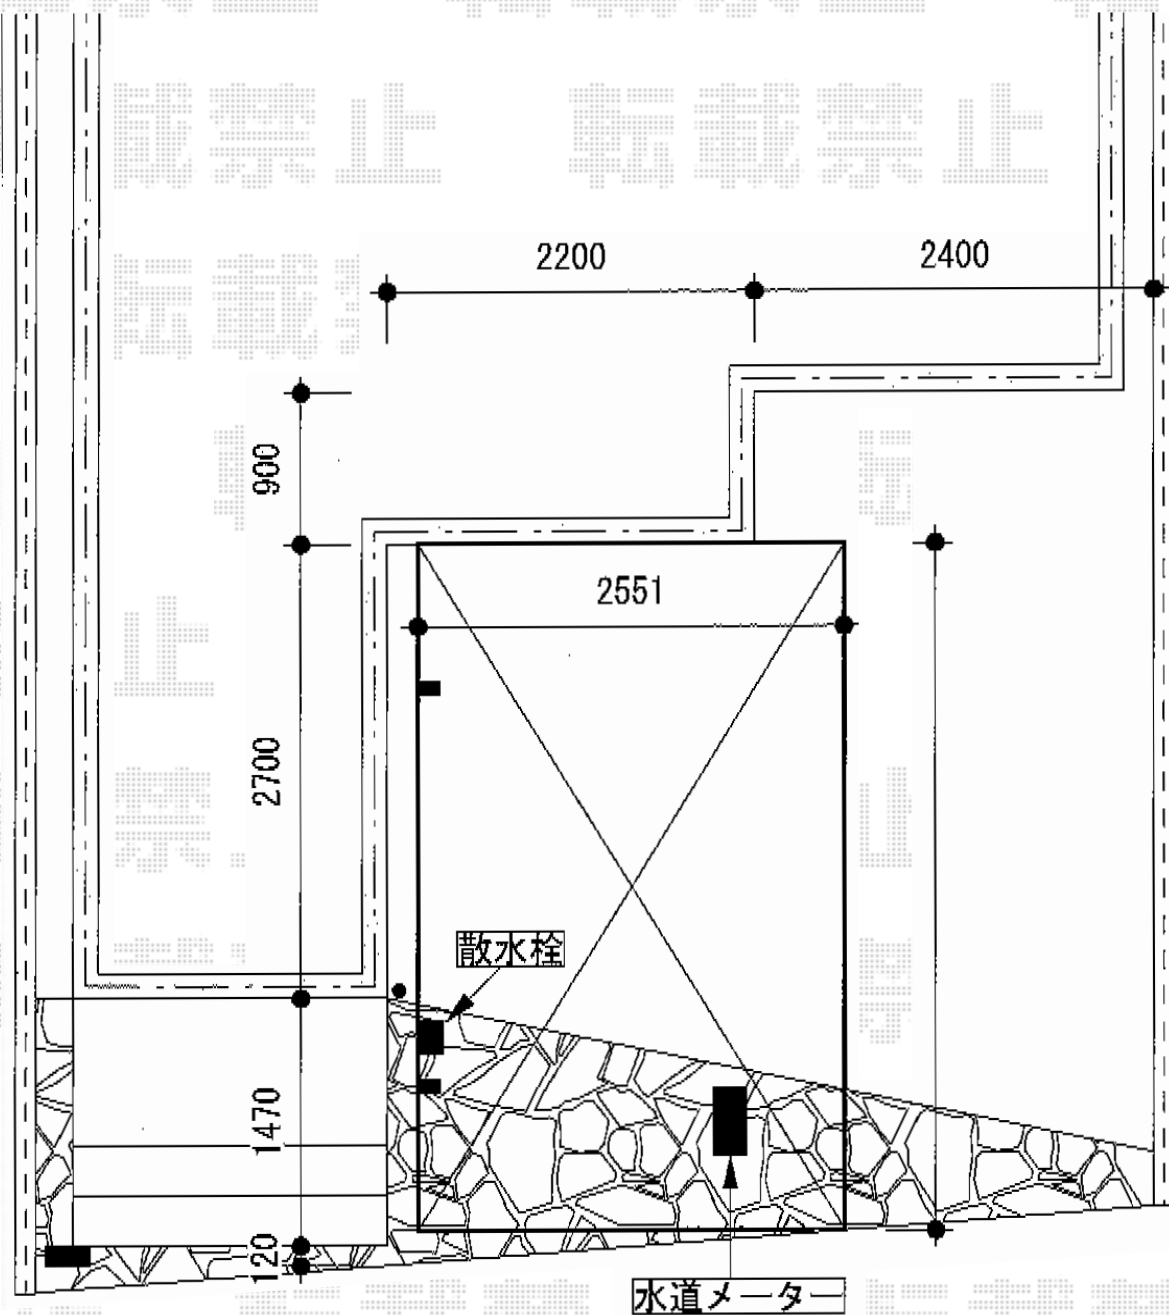

カーブポートシグマIII 積雪～30cm対応

トステム カーブポートシグマIII 積雪～30cm対応
幅=2,551mm
奥行=4,980mm
色：シャイングレー
屋根材：ポリカーボネート（ブルースモーク）
柱仕様：ロング柱23仕様（有効高 約2,300mm）
追加部材：収納式物干し標準2本入り

現場状況や作図制限により概略図の内容と多少の違いが生じることがございます。
施工時は、現場優先とさせて頂きたく思いますので、お立会い頂き、
最終のご指示のほど、何卒、宜しくお願い致します。