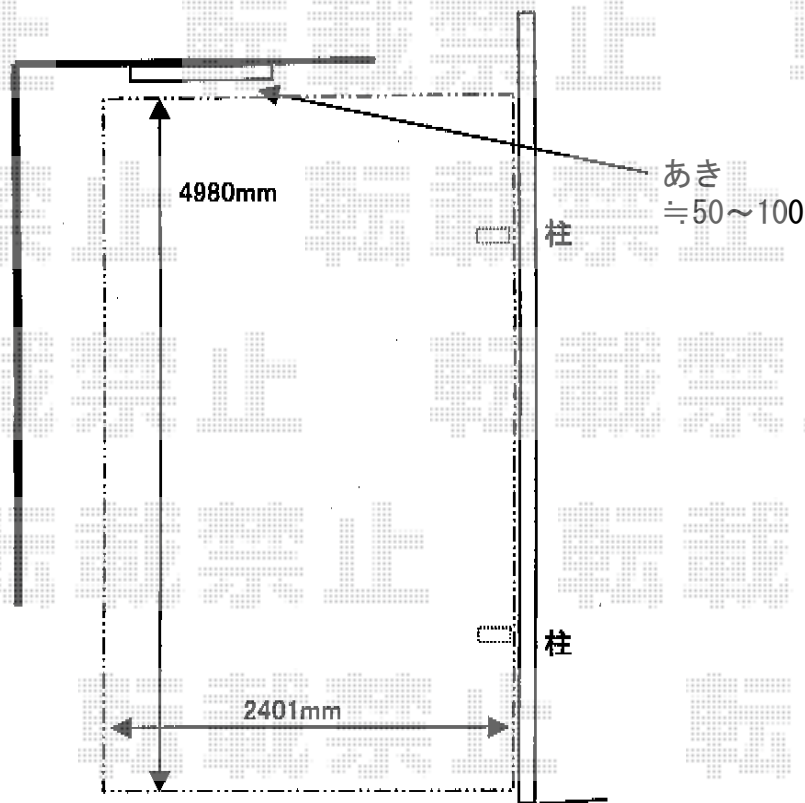

カーブポートシグマIII 積雪～30cm対応

稲葉物置 MJN-094D シンプリー 一般型
間口=900mm
奥行=410mm
高さ=1,603mm
色：フレンドリーホワイト
屋根タイプ：標準型
耐荷重タイプ：一般型
棚タイプ：長物収納兼用タイプ

トステム カーブポートシグマIII 積雪～30cm対応
幅=2,401mm
奥行=4,980mm
色：シャイングレー
屋根材：熱線吸収アクアポリカーボネート（ライトブルー）
柱仕様：標準柱仕様（有効高 約1,800mm）

現場状況や作図制限により概略図の内容と多少の違いが生じることがございます。
施工時は、現場優先とさせて頂きたく思いますので、お立会い頂き、
最終のご指示のほど、何卒、宜しくお願い致します。

EX-SHOP
HTTP://WWW.EX-SHOP.NET

担当：岡本