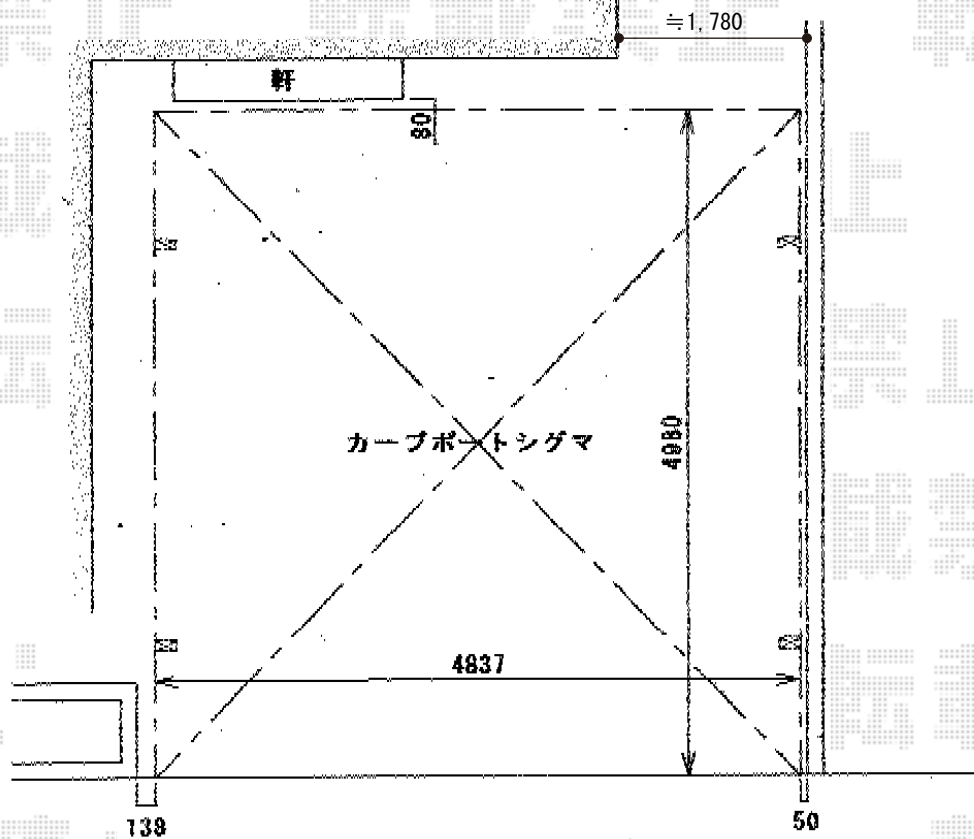

カーブポートシグマⅢ ワイドタイプ 積雪～30cm対応

トステム カーブポートシグマⅢ ワイドタイプ 積雪～30cm対応
 幅=4,837mm
 奥行=4,980mm
 色：ブラック
 屋根材：熱線吸収アクアポリカーボネート（ライトブルー）
 柱仕様：ロング柱23仕様（有効高 約2,300mm）

現場状況や作図制限により概略図の内容と多少の違いが生じることがございます。
 施工時は、現場優先とさせて頂きたく思いますので、お立会い頂き、
 最終のご指示のほど、何卒、宜しくお願い致します。