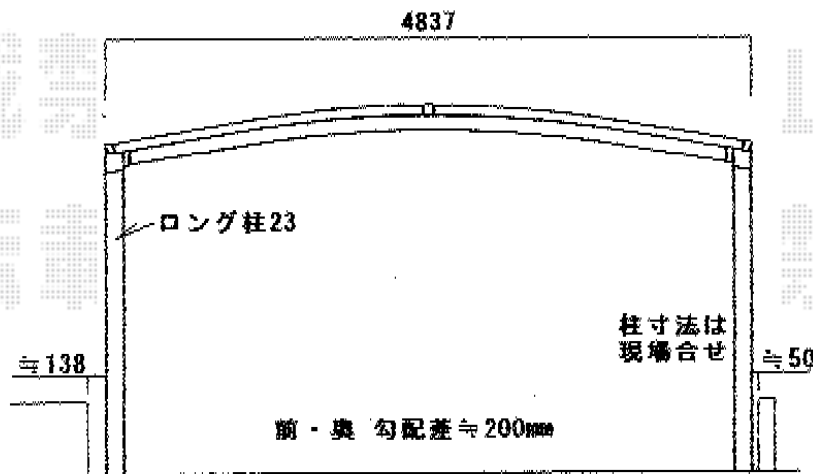

カーブポートシグマⅢ ワイドタイプ 積雪～30cm対応

トステム カーブポートシグマⅢ ワイドタイプ 積雪～30cm対応
 幅=4,837mm
 奥行=4,980mm
 色：ブラック
 屋根材：熱線吸収アクアポリカーボネート（ライトブルー）
 柱仕様：ロング柱23仕様（有効高 約2,300mm）

現場状況や作図制限により概略図の内容と多少の違いが生じることがございます。
 施工時は、現場優先とさせて頂きたく思いますので、お立会い頂き、
 最終のご指示のほど、何卒、宜しくお願い致します。