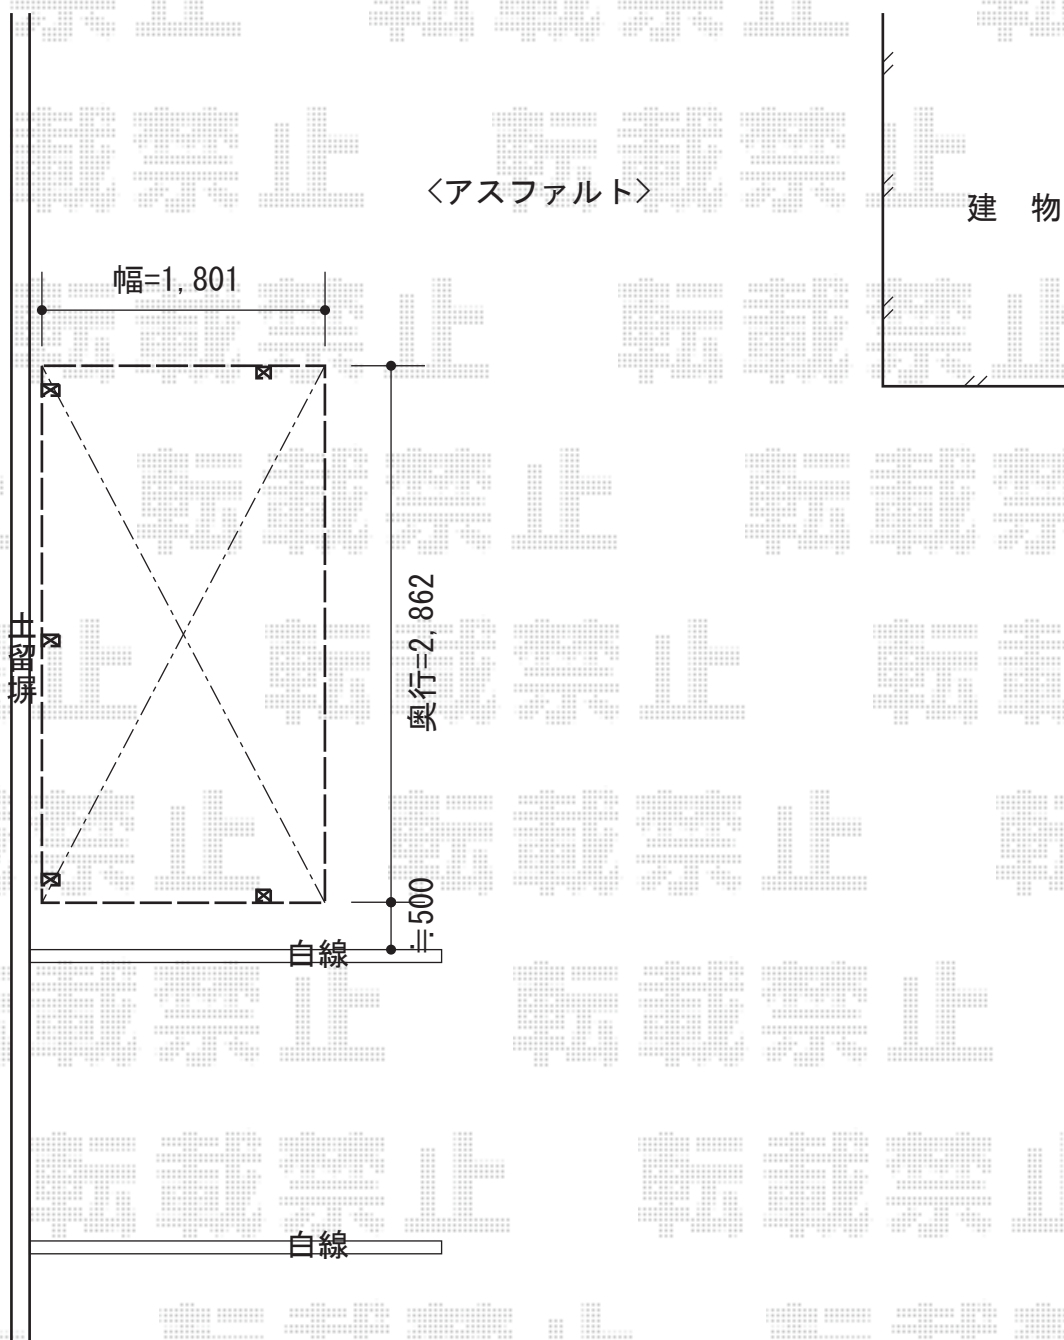

カーブパークシグマIII パネル3面囲い 積雪~20cm対応

トステム カーブパークシグマIII パネル3面囲い積雪~20cm対応
幅=1,801mm
奥行=2,862mm
色：シャイングレー
屋根材：ガリレポリカ（クリアマット/すりガラス調）
柱仕様：標準柱仕様（有効高 約1,800mm）

現場状況や作図制限により概略図の内容と多少の違いが生じることがございます。
施工時は、現場優先とさせて頂きたく思いますので、お立会い頂き、
最終のご指示のほど、何卒、宜しくお願い致します。