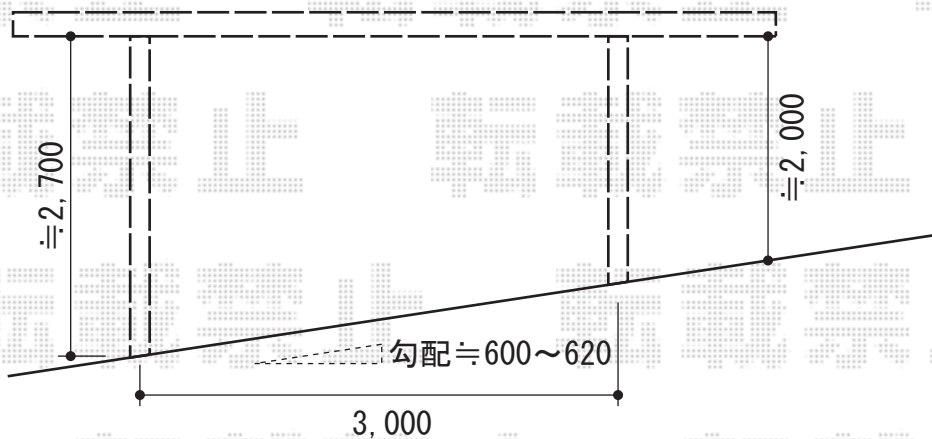

# カーブポートシグマIII 積雪～30cm対応

トステム カーブポートシグマIII 積雪～30cm対応

幅=2,701mm

奥行=4,980mm

色：シャイングレー

屋根材：ガリレポリカ（クリアマット/すりガラス調）

柱仕様：手前1本/ロング柱28仕様（有効高 約2,800mm）＋縦樋

柱仕様：奥側1本/ロング柱23仕様（有効高 約2,300mm）