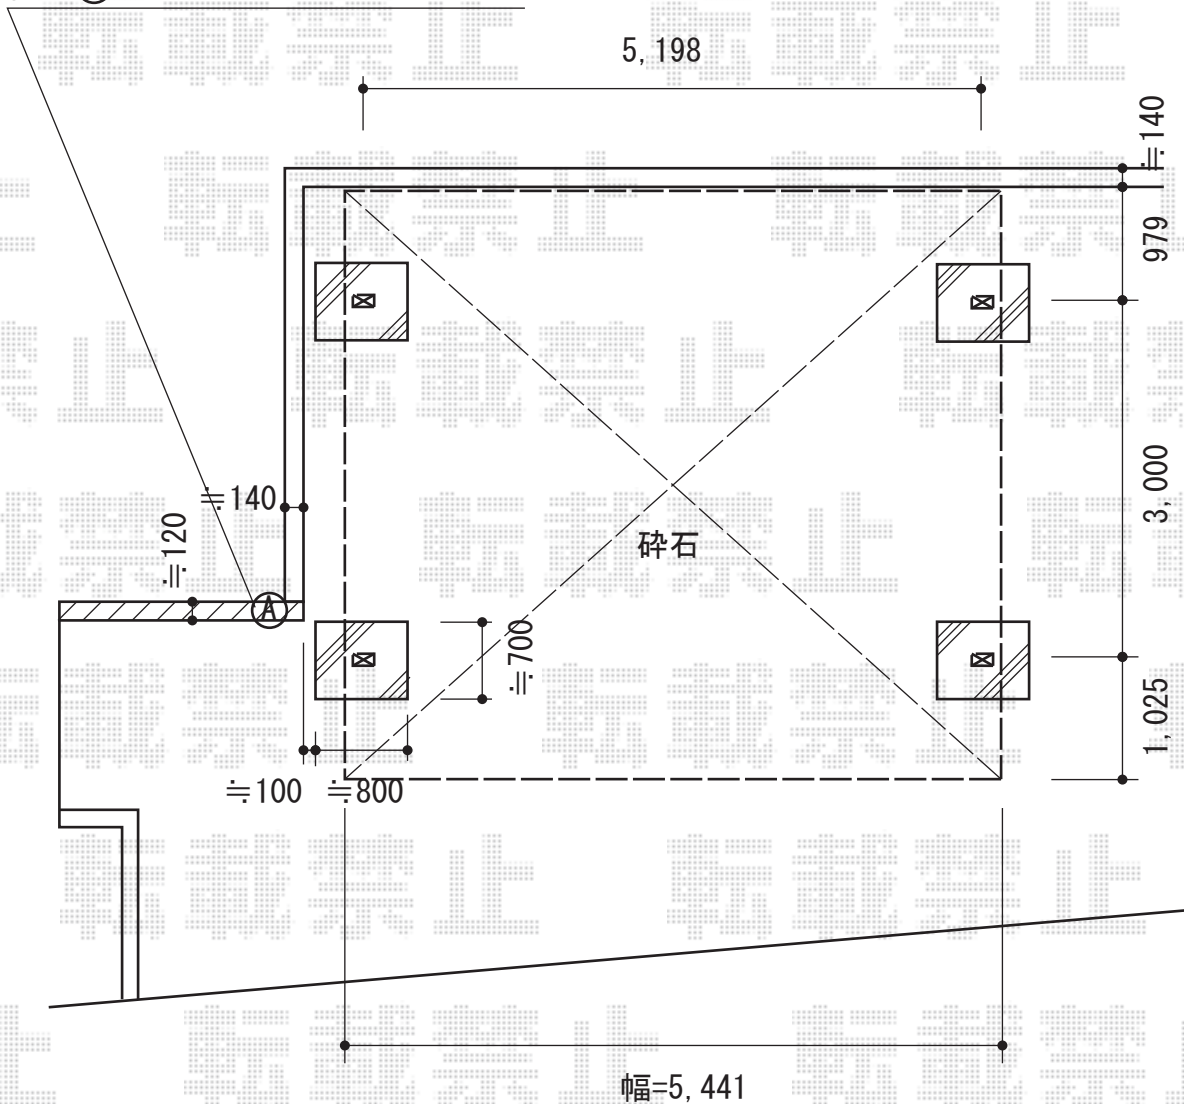

アーキデュオ ワイド

樋は(A)面より上に取り付け致します

TOEX アーキデュオ ワイド積雪~20cm対応
幅=5,441mm
奥行=5,019mm
色：シャイングレー
屋根材：ポリカーボネート(クリアブルー)
柱仕様：標準柱仕様(有効高 約2,267mm)

現場状況や作図制限により概略図の内容と多少の違いが生じることがございます。
施工時は、現場優先とさせて頂きたく思いますので、お立会い頂き、
最終のご指示のほど、何卒、宜しくお願い致します。