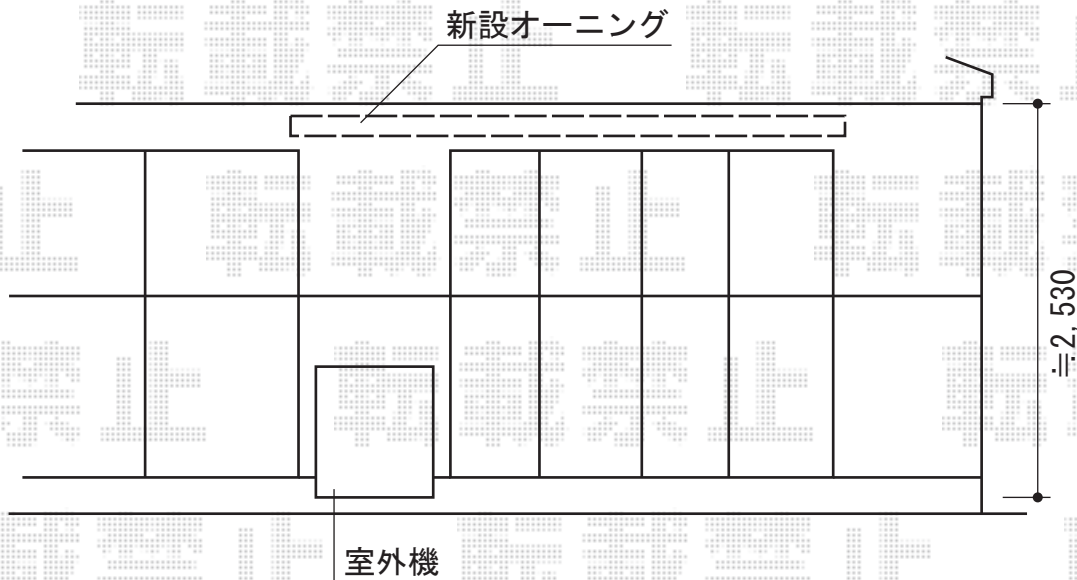

## 彩鳥C型 ボックスタイプ 手動式

トステム 彩鳥C型 ボックスタイプ 手動式

間口=関東間2.0間 (3,640mm)

出幅=1,250mm

本体色：シャイングレー

キャンバス色：アクリル（ネイビーブルー）

駆動：【特注】外観左側駆動

クランクハンドル：1500タイプ

現場状況や作図制限により概略図の内容と多少の違いが生じることがございます。  
施工時は、現場優先とさせて頂きたく思いますので、お立会い頂き、  
最終のご指示のほど、何卒、宜しくお願い致します。

EX-SHOP  
HTTP://WWW.EX-SHOP.NET

担当：八浦