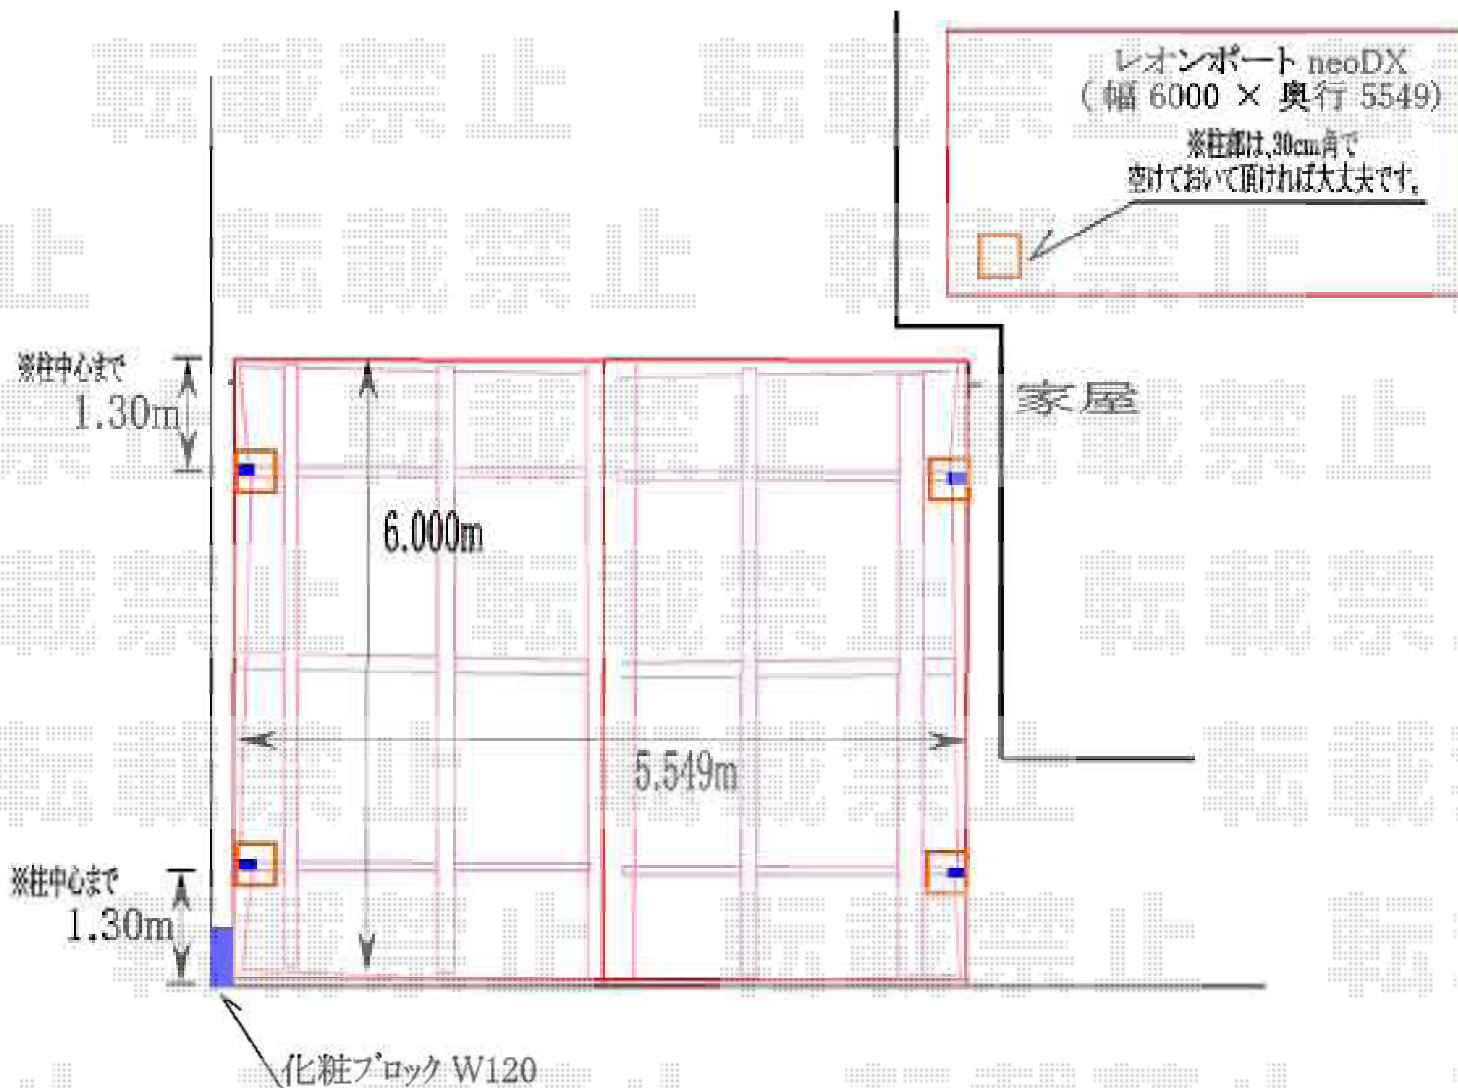

レオンポートneoDX 2台用 角柱仕様 柱4本 積雪～50cm対応

YKK AP レオンポートneoDX 2台用角柱仕様柱4本積雪～50cm対応
幅=6,149mm
奥行=5,490mm
色：プラチナステン
屋根材：スチール折板(ペフ無)
柱仕様：ハイルーフ仕様(有効高 約2,985mm)

YKK AP サイドパネル<平板> 1段タイプハイルーフ用台形枠なし
仕様：長さ55用角柱用
色：プラチナステン
屋根材：ポリカーボネート(アースブルー)