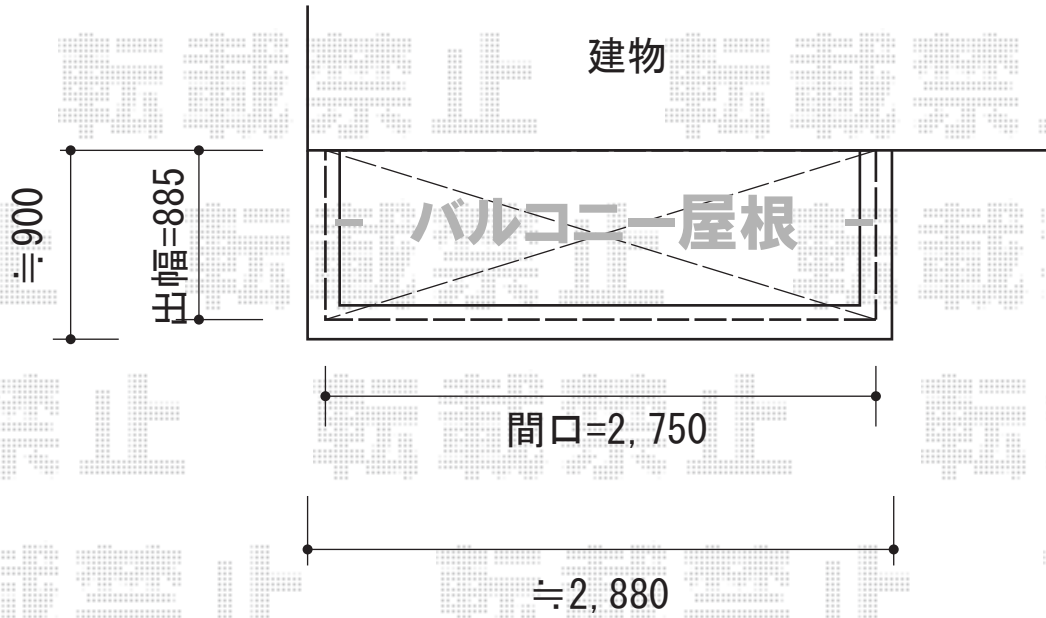

ライザーテラスII R型 単体 屋根タイプ 積雪～20cm対応

トステム ライザーテラスII R型 単体 屋根タイプ 積雪～20cm対応
間口=関東間1.5間 (柱芯々2,530mm 屋根幅2,750mm)
出幅=3尺 (885mm)
色：シャイングレー
屋根材：ポリカーボネート (ブルースモーク)
柱仕様：柱奥行移動タイプ (柱2本)
施工方法：下止め
オプション：吊り下げ物干し 標準 2本入

現場状況や作図制限により概略図の内容と多少の違いが生じることがございます。
施工時は、現場優先とさせて頂きたく思いますので、お立会い頂き、
最終のご指示のほど、何卒、宜しくお願い致します。