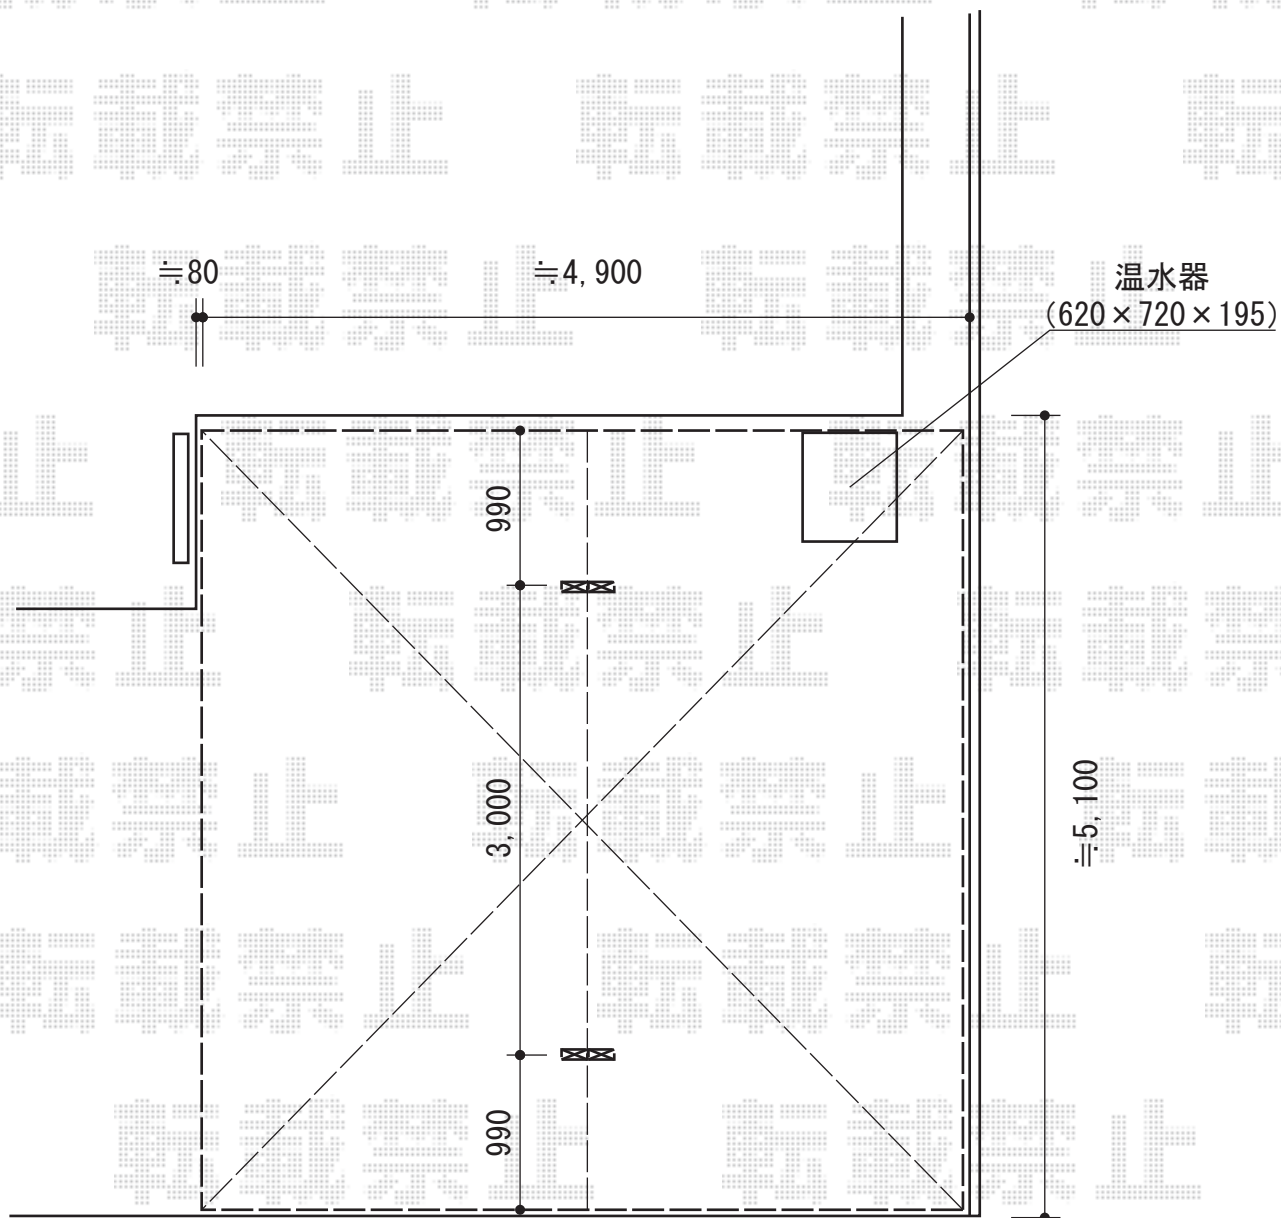

レークポートシグマIII Y合掌 積雪～30cm対応

トステム レークポートシグマIII Y合掌 積雪～30cm対応  
幅=4,844mm  
奥行=4,980mm  
色：シャイングレー  
屋根材：熱線吸収ポリカーボネート（ライトブルーマット調）  
柱仕様：標準柱仕様（有効高 約1,800mm）

現場状況や作図制限により概略図の内容と多少の違いが生じることがございます。  
施工時は、現場優先とさせて頂きたく思いますので、お立会い頂き、  
最終のご指示のほど、何卒、宜しくお願い致します。