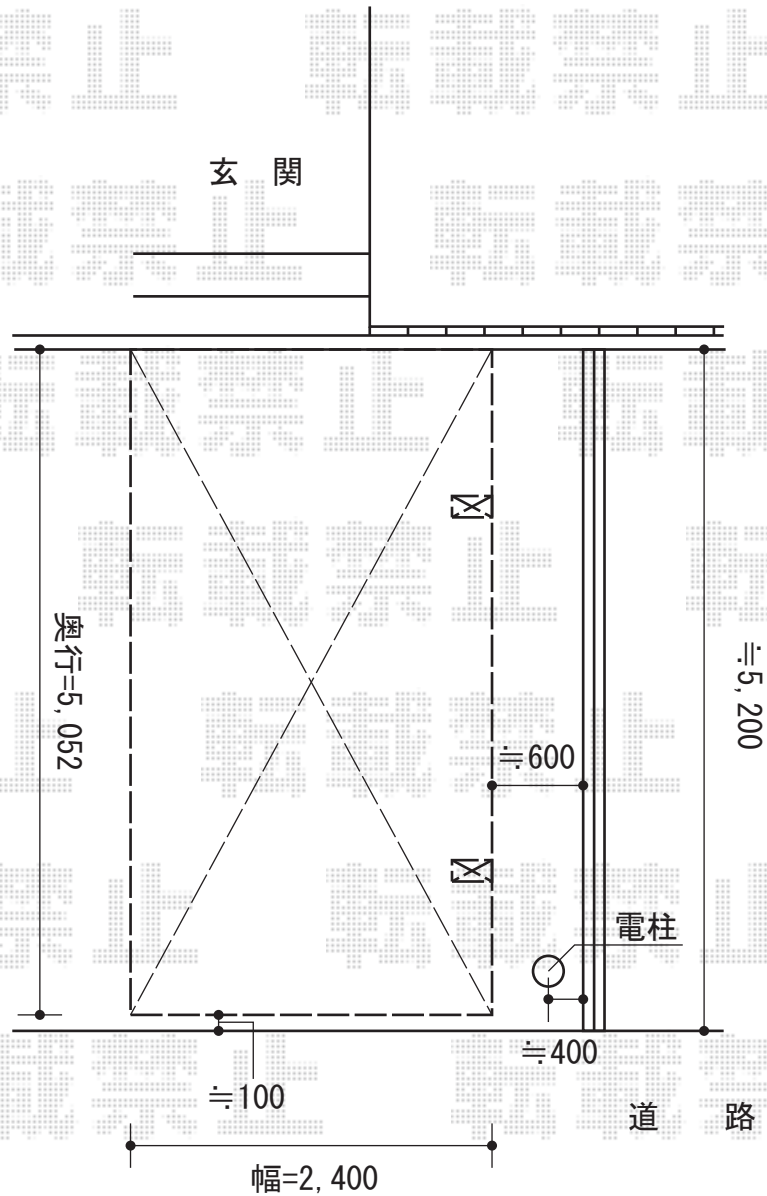

プレシオSPORT 積雪～20cm対応

プレシオSPORT 積雪～20cm対応

幅=2,400mm

奥行=5,052mm

色：ノーブルステン

屋根材：ポリカーボネート（スカイブルー）

柱仕様：標準柱仕様（有効高 約1,800mm）

現場状況や作図制限により概略図の内容と多少の違いが生じることがございます。  
施工時は、現場優先とさせて頂きたく思いますので、お立会い頂き、  
最終のご指示のほど、何卒、宜しくお願い致します。