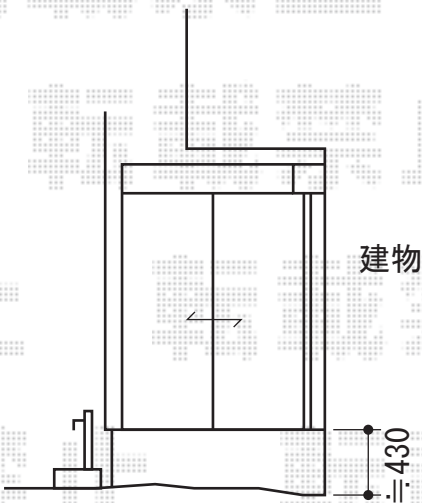

## トステム リコステージII 単体

間口=2.0間 (3,660mm)

出幅=9尺 (2,733mm)

色：ソフトブラウン

床板：縦貼り

幕板：幕板A (厚タイプ)

束柱：束柱A (432mm)

## トステム デッキフェンス フラットラチスパネル (密目タイプ)

本体1枚 (W×H) = (750mm×800mm) × 3枚・(1,200mm×800mm) × 3枚

柱：T-8×8本

色：ソフトブラウン

部材：笠木中間カバー・コーナーカバー

現場状況や作図制限により概略図の内容と多少の違いが生じることがございます。  
 施工時は、現場優先とさせて頂きたく思いますので、お立会い頂き、  
 最終のご指示のほど、何卒、宜しくお願い致します。