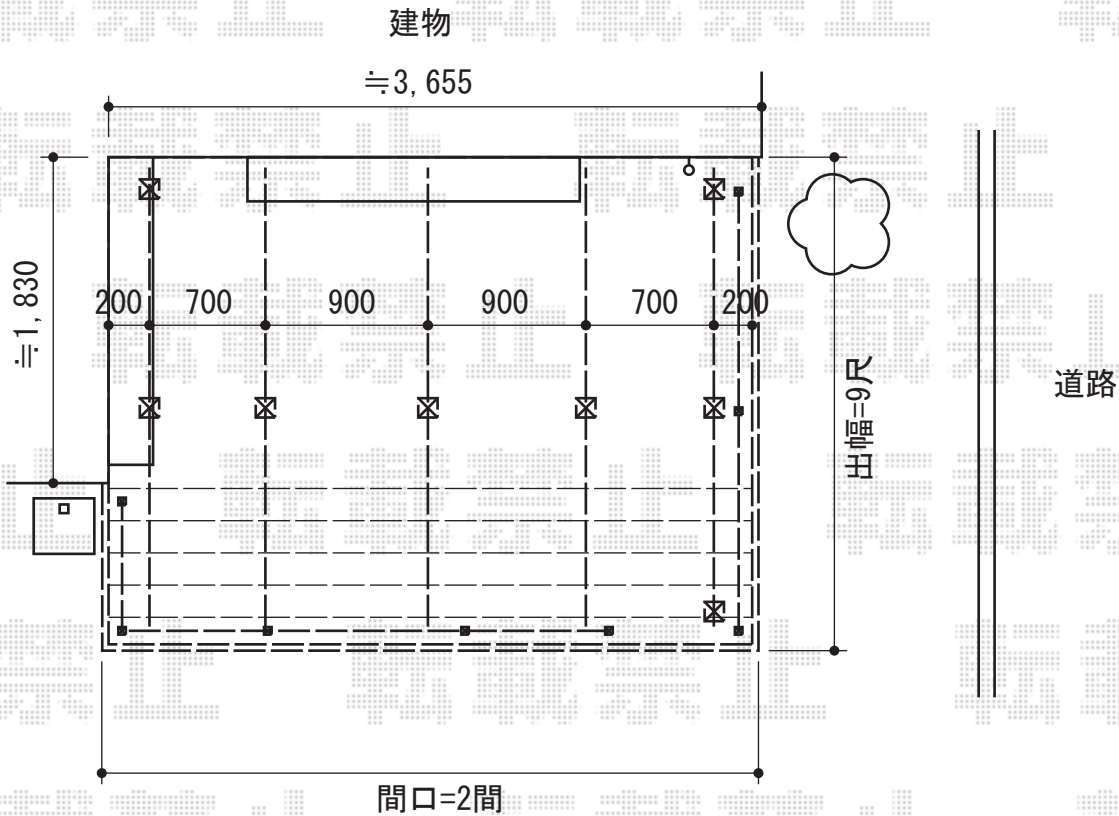

## トステム リコステージII 単体

間口=2.0間 (3,660mm)

出幅=9尺 (2,733mm)

色：ソフトブラウン

床板：縦貼り

幕板：幕板A (厚タイプ)

束柱：束柱A (432mm)

## トステム デッキフェンス フラットラチスパネル (密目タイプ)

本体1枚 (W×H) = (750mm×800mm) × 3枚・(1,200mm×800mm) × 3枚

柱：T-8×8本

色：ソフトブラウン

部材：笠木中間カバー・コーナーカバー

現場状況や作図制限により概略図の内容と多少の違いが生じることがございます。  
 施工時は、現場優先とさせて頂きたく思いますので、お立会い頂き、  
 最終のご指示のほど、何卒、宜しくお願い致します。