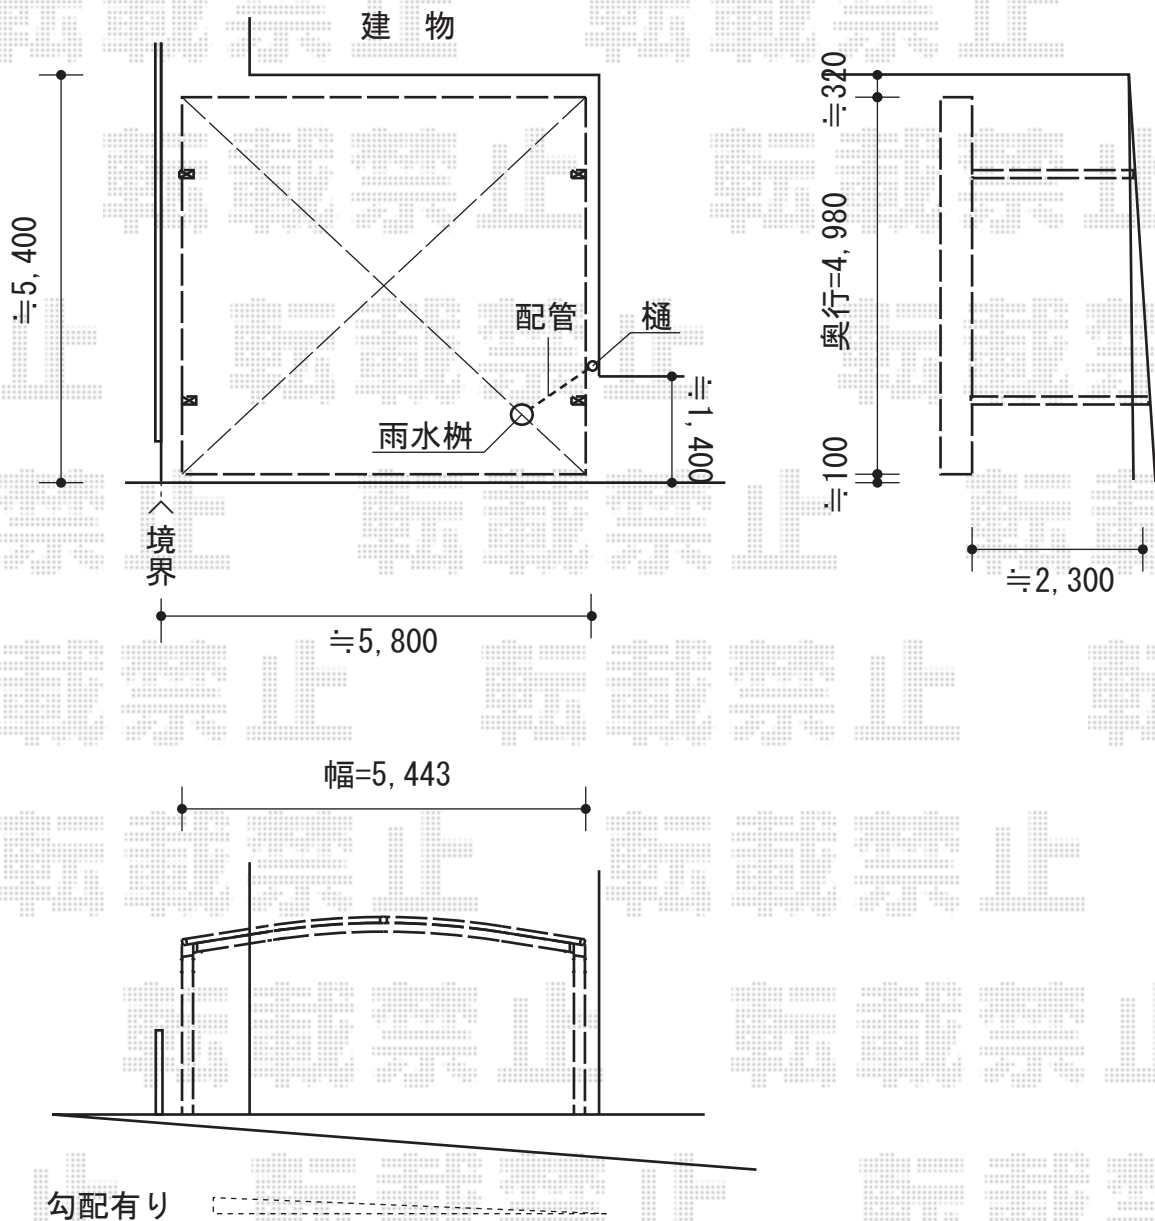

カーブポートシグマIII ワイド 積雪~30cm対応

トステム カーブポートシグマIII ワイド 積雪~30cm対応

幅=5,443mm

奥行=4,980mm

色：シャイングレー

屋根材：ポリカーボネート（ブルースモーク）

柱仕様：ロング柱23仕様（有効高 約2,300mm）・内1本ロング柱28仕様

追加部材：縦樋セット×1